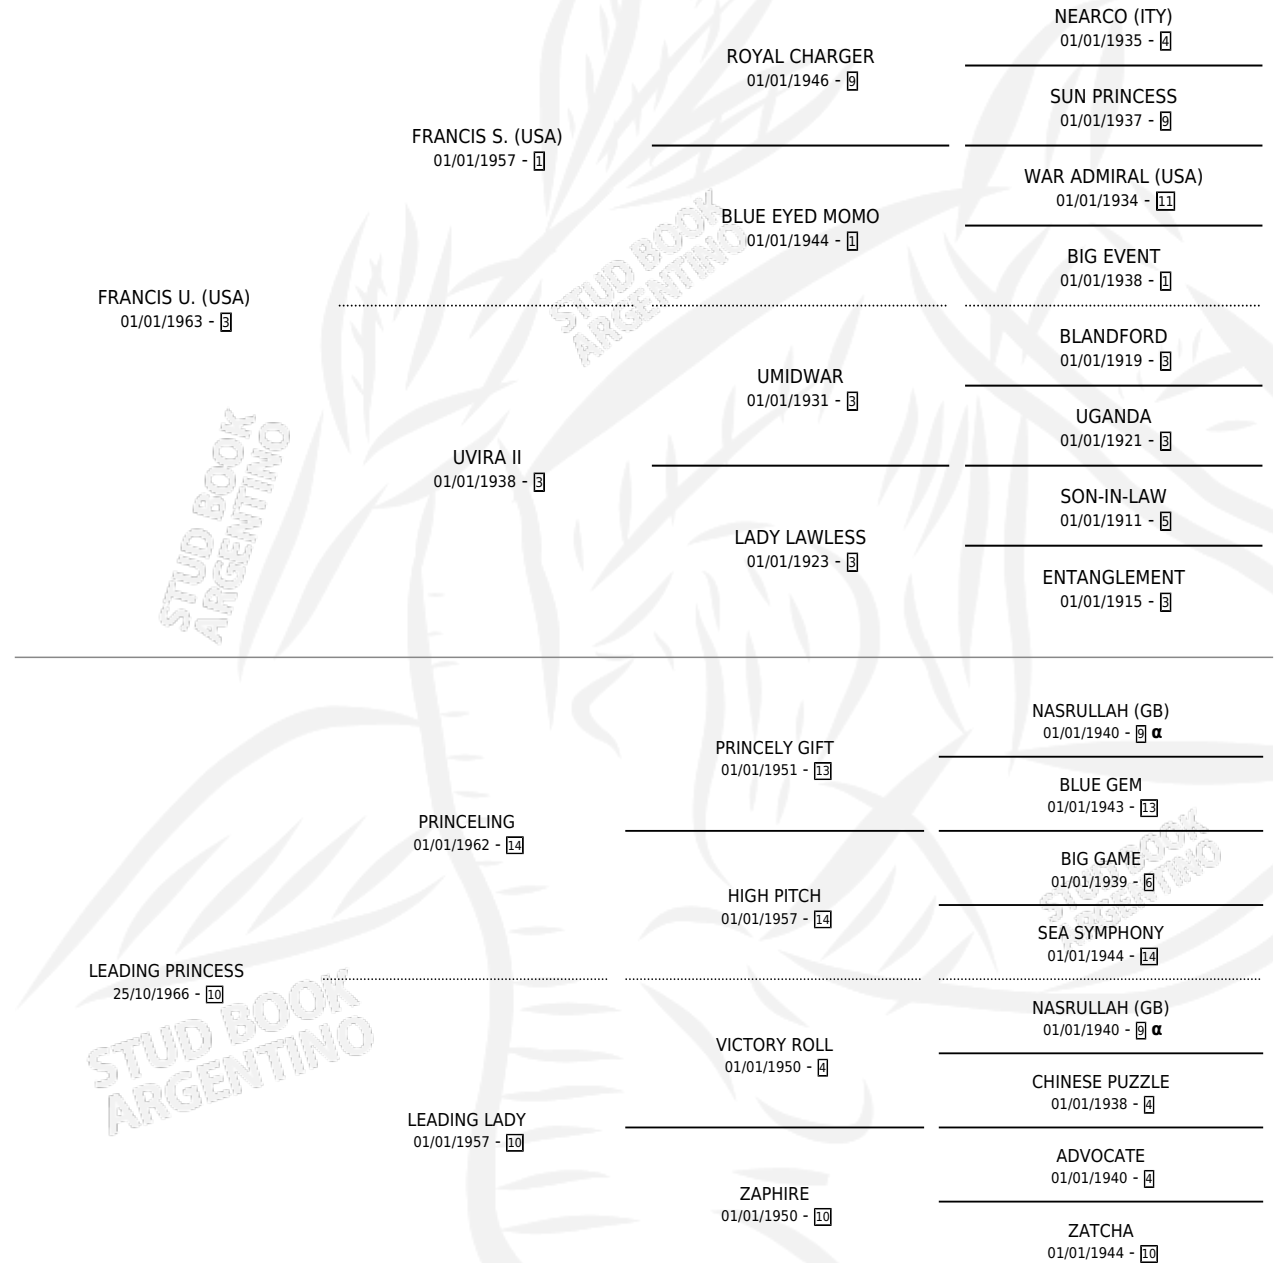

CAUPELOSO

por FRANCIS U. (USA) y LEADING PRINCESS por PRINCELING

Argentina · Macho · Zaino · SP · 15/11/1976
Familia 10 · Volumen 29

ESTADO

TIPIFICACIÓN SANGUÍNEA	X
TIPIFICACIÓN POR ADN	X
PASAPORTE	X
IDENTIFICACIÓN POR MICROCHIP	X
REPRODUCTOR	X

Lugar de nacimiento: Campo particular

Criador: Sin dato

PEDIGREE

INBREEDING : α

CAMPAÑA

Solo carreras oficiales de Argentina

POR EDAD

EDAD	CC	1°	2°	3°	4°	5°	NP	CLC	CLG	CLCG1	CLGG1	IMPORTE	GANANCIA / CC
3 AÑOS	1	1	0	0	0	0	0	0	0	0	0	\$0	\$0
TOTALES	1	1	0	0	0	0	0	0	0	0	0	\$0	\$0
%		100%	0.0%	0.0%	0.0%	0.0%	0.0%	0.0%	0.0%	0.0%	0.0%		