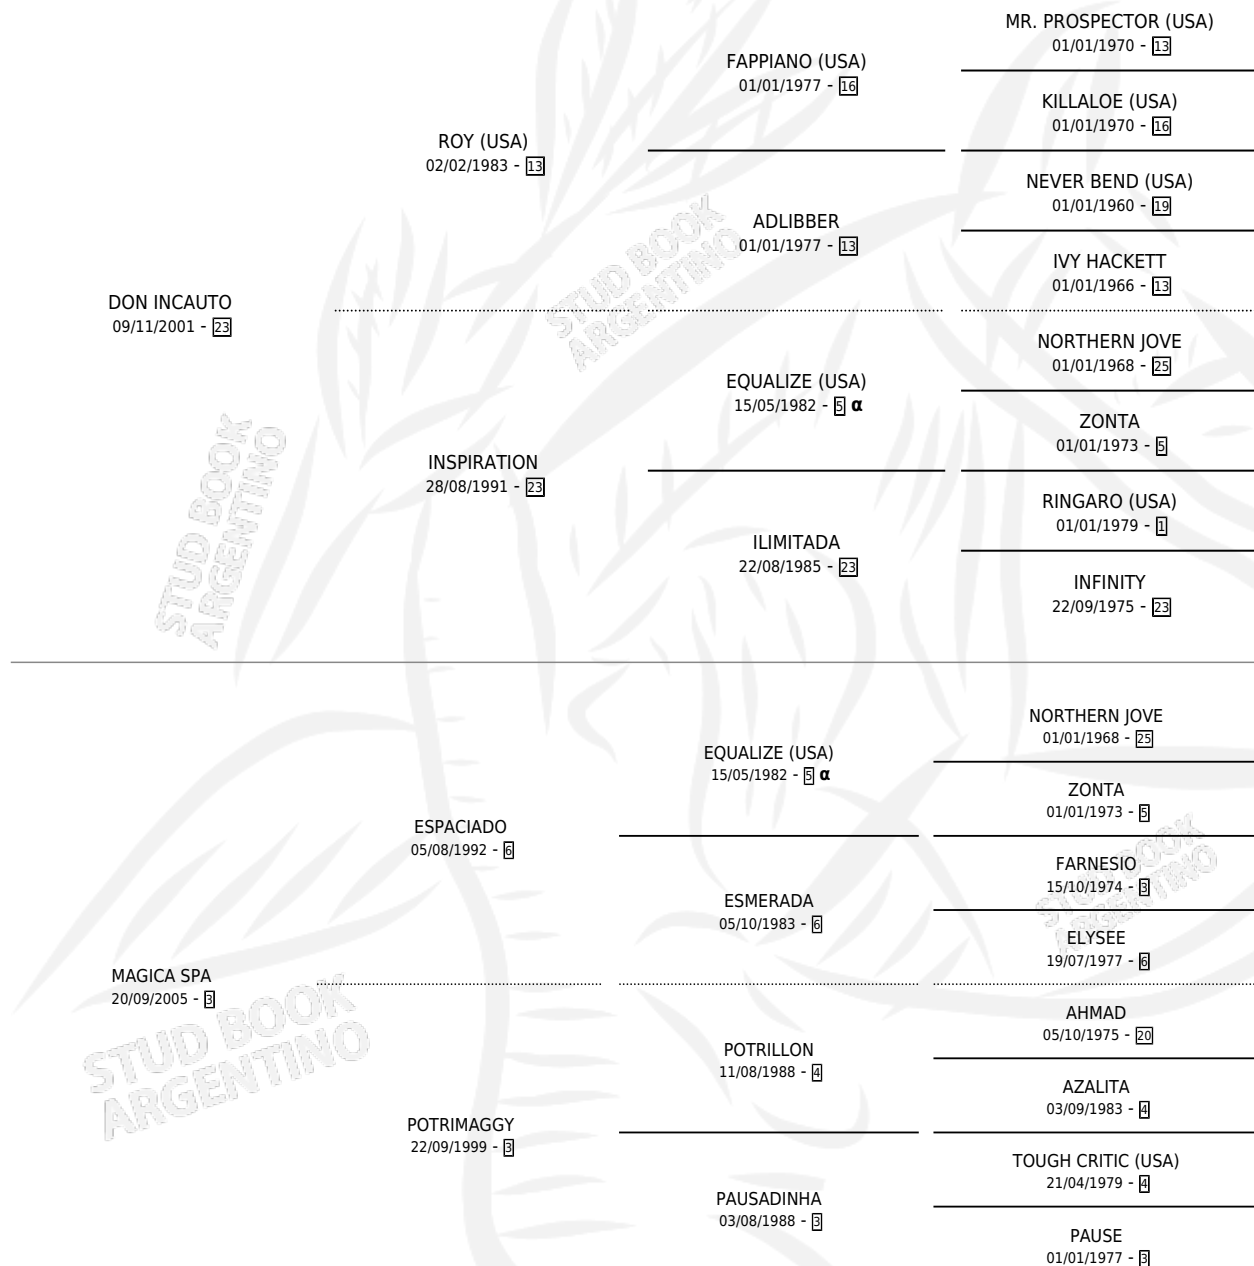

SEÑOR MAGICO

por DON INCAUTO y MAGICA SPA por ESPACIADO

Argentina · Macho · Tordillo · SP · 09/10/2015
Familia 3-b · Volumen 42

ESTADO

TIPIFICACIÓN SANGUÍNEA	X
TIPIFICACIÓN POR ADN	✓
PASAPORTE	✓
IDENTIFICACIÓN POR MICROCHIP	✓
REPRODUCTOR	X

Lugar de nacimiento: Vadarkblar

Criador: Vadarkblar

PEDIGREE

INBREEDING : α

CAMPAÑA

Solo carreras oficiales de Argentina

POR EDAD

EDAD	CC	1°	2°	3°	4°	5°	NP	CLC	CLG	CLCG1	CLGG1	IMPORTE	GANANCIA / CC
3 AÑOS	13	1	0	0	2	2	8	1	0	0	0	\$105,550	\$8,119
4 AÑOS	8	0	0	0	3	0	5	0	0	0	0	\$29,700	\$3,713
5 AÑOS	5	0	0	0	0	0	5	0	0	0	0	\$3,750	\$750
TOTALES	26	1	0	0	5	2	18	1	0	0	0	\$139,000	\$5,346
%		3.8%	0.0%	0.0%	19.2%	7.7%	69.2%	3.8%	0.0%	0.0%	0.0%		