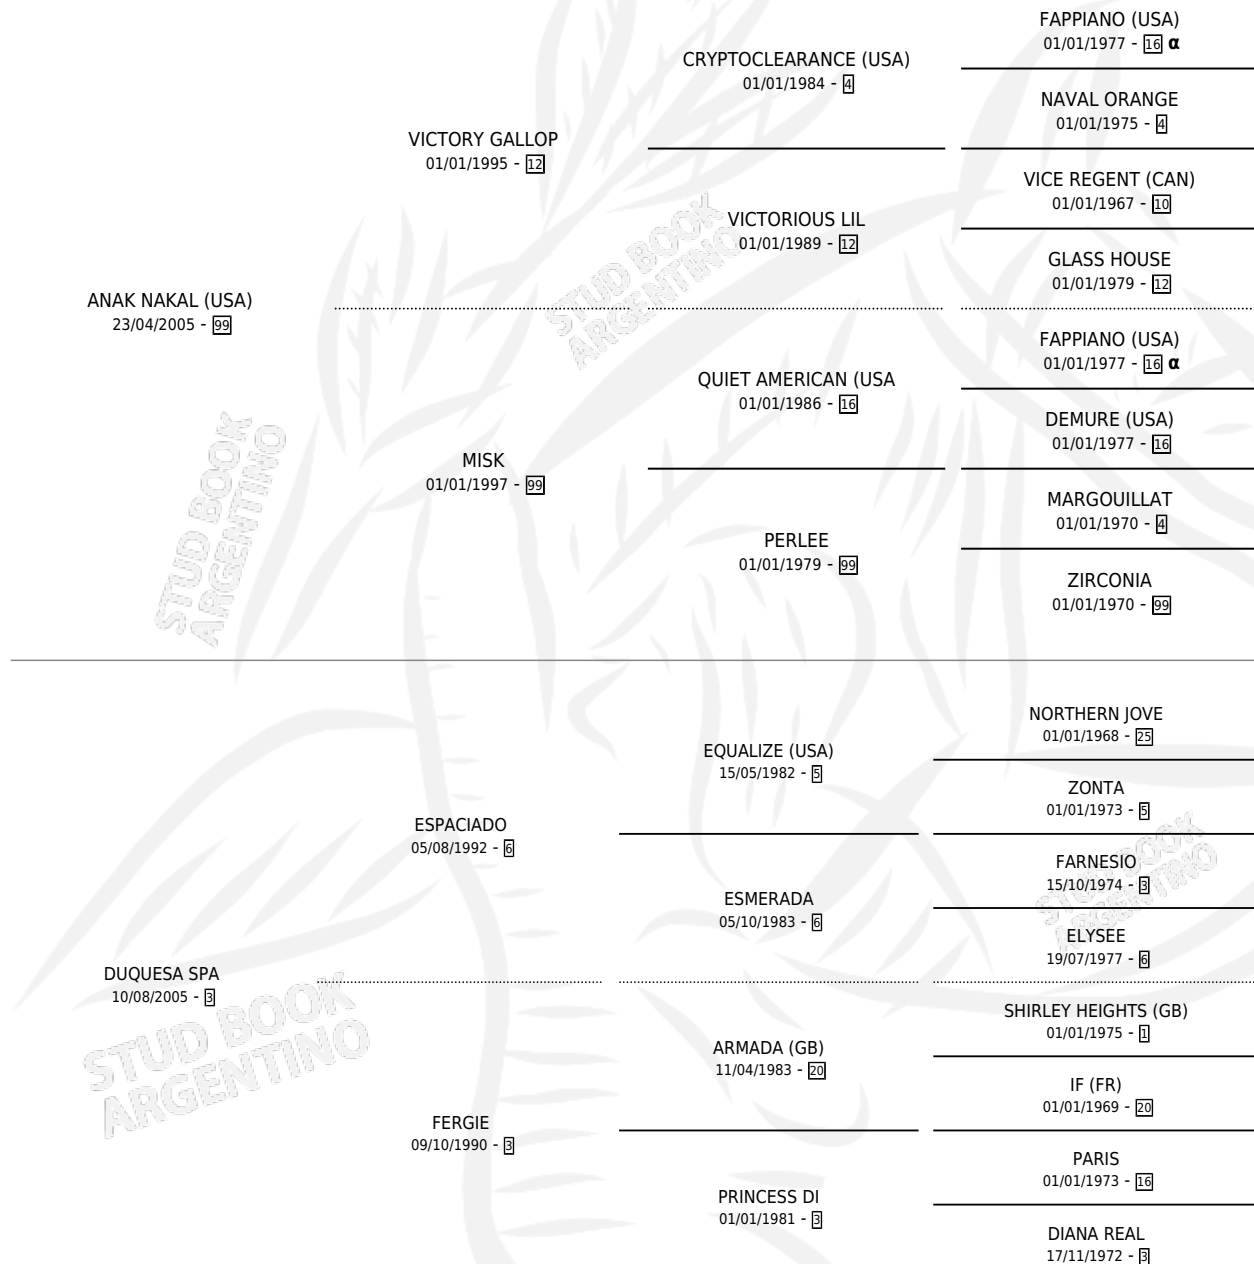

DUQUESA KAL

por ANAK NAKAL (USA) y DUQUESA SPA por ESPACIADO

Argentina · Hembra · Tordillo · SP · 12/10/2015
Familia 3-I · Volumen 42

ESTADO

TIPIFICACIÓN SANGUÍNEA	X
TIPIFICACIÓN POR ADN	✓
PASAPORTE	✓
IDENTIFICACIÓN POR MICROCHIP	✓
REPRODUCTOR	X

Lugar de nacimiento: Vadarkblar

Criador: Vadarkblar

PEDIGREE

INBREEDING : α

CAMPAÑA

Solo carreras oficiales de Argentina

POR EDAD

EDAD	CC	1°	2°	3°	4°	5°	NP	CLC	CLG	CLCG1	CLGG1	IMPORTE	GANANCIA / CC
3 AÑOS	5	0	0	0	0	0	5	0	0	0	0	\$0	\$0
4 AÑOS	6	0	0	0	0	0	6	0	0	0	0	\$0	\$0
TOTALES	11	0	0	0	0	0	11	0	0	0	0	\$0	\$0
%		0.0%	0.0%	0.0%	0.0%	0.0%	100%	0.0%	0.0%	0.0%	0.0%		

No placés en San Isidro, Azul, Palermo, Tandil y La Plata en 11 carreras disputadas.

POR DISTANCIA

HIPODROMO	CC	1°	2°	3°	4°	5°	NP	CLC	CLG	CLCG1	CLGG1	IMPORTE
PALERMO	2	0	0	0	0	0	2	0	0	0	0	\$0
1000 MTS	1	0	0	0	0	0	1	0	0	0	0	\$0
1100 MTS	1	0	0	0	0	0	1	0	0	0	0	\$0
TANDIL	2	0	0	0	0	0	2	0	0	0	0	\$0
1500 MTS	2	0	0	0	0	0	2	0	0	0	0	\$0
AZUL	3	0	0	0	0	0	3	0	0	0	0	\$0
1600 MTS	1	0	0	0	0	0	1	0	0	0	0	\$0
1200 MTS	2	0	0	0	0	0	2	0	0	0	0	\$0
SAN ISIDRO	2	0	0	0	0	0	2	0	0	0	0	\$0
1400 MTS	1	0	0	0	0	0	1	0	0	0	0	\$0
1200 MTS	1	0	0	0	0	0	1	0	0	0	0	\$0
LA PLATA	2	0	0	0	0	0	2	0	0	0	0	\$0
1400 MTS	1	0	0	0	0	0	1	0	0	0	0	\$0
1200 MTS	1	0	0	0	0	0	1	0	0	0	0	\$0