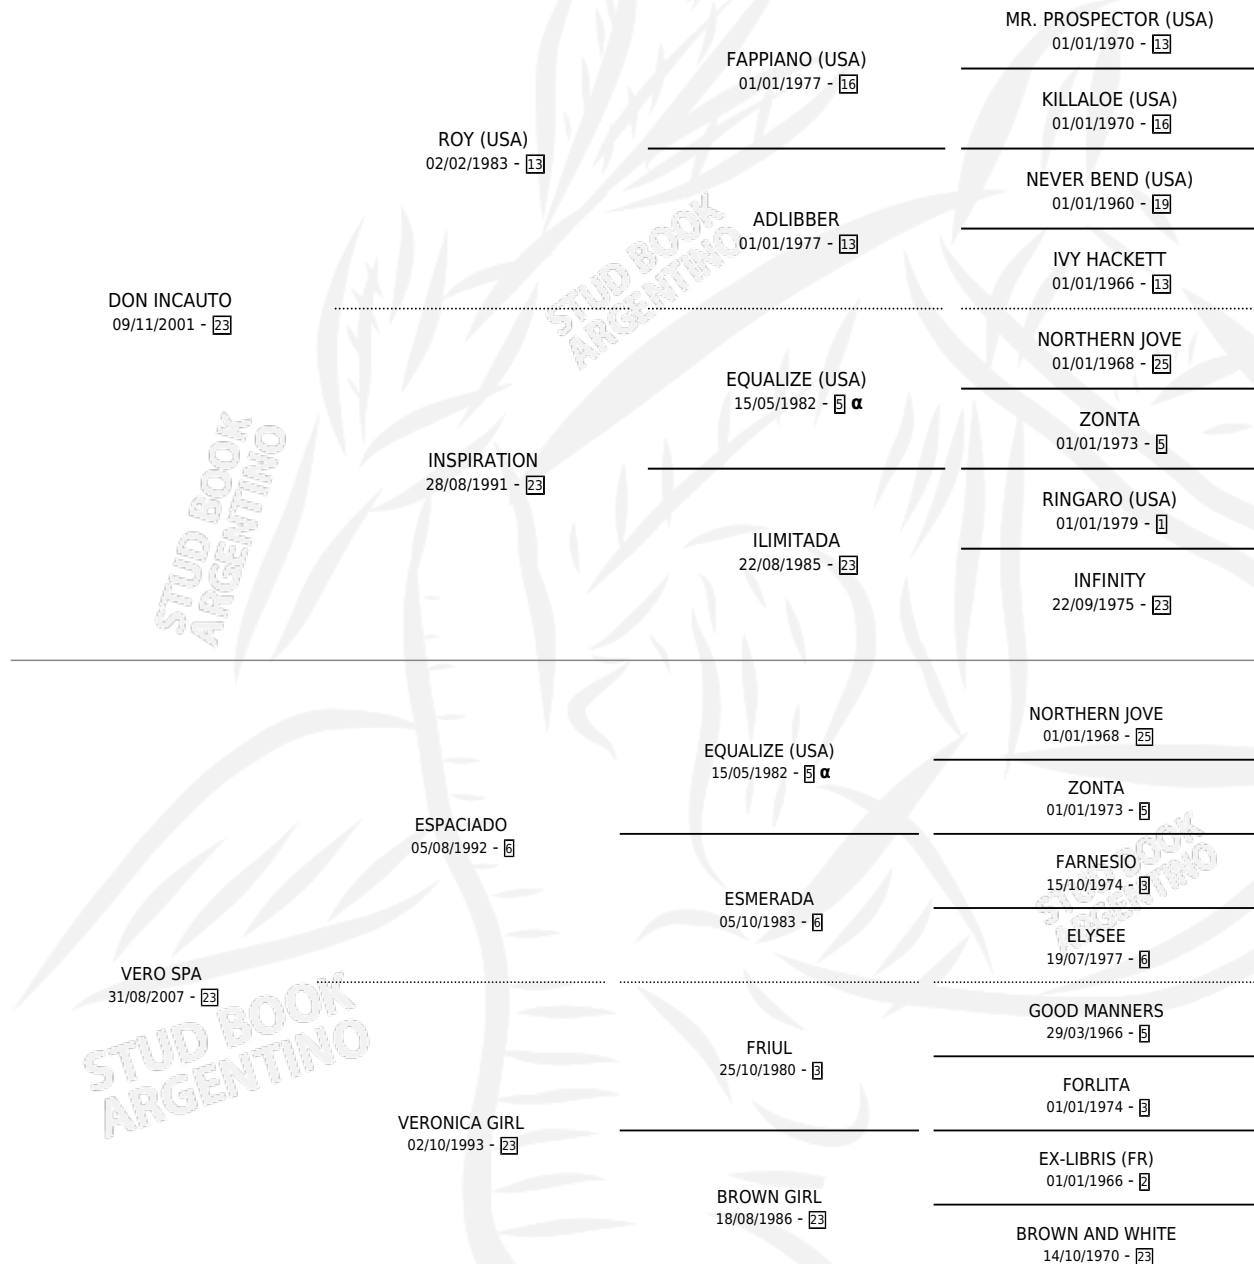

# SEÑORA DE VERO

por DON INCAUTO y VERO SPA por ESPACIADO

Argentina · Hembra · Tordillo · SP · 15/10/2015  
Familia 23-a · Volumen 42

## ESTADO

TIPIFICACIÓN SANGUÍNEA	X
TIPIFICACIÓN POR ADN	✓
PASAPORTE	✓
IDENTIFICACIÓN POR MICROCHIP	✓
REPRODUCTOR	X

**Lugar de nacimiento:** Vadarkblar

**Criador:** Vadarkblar

## PEDIGREE

INBREEDING : α