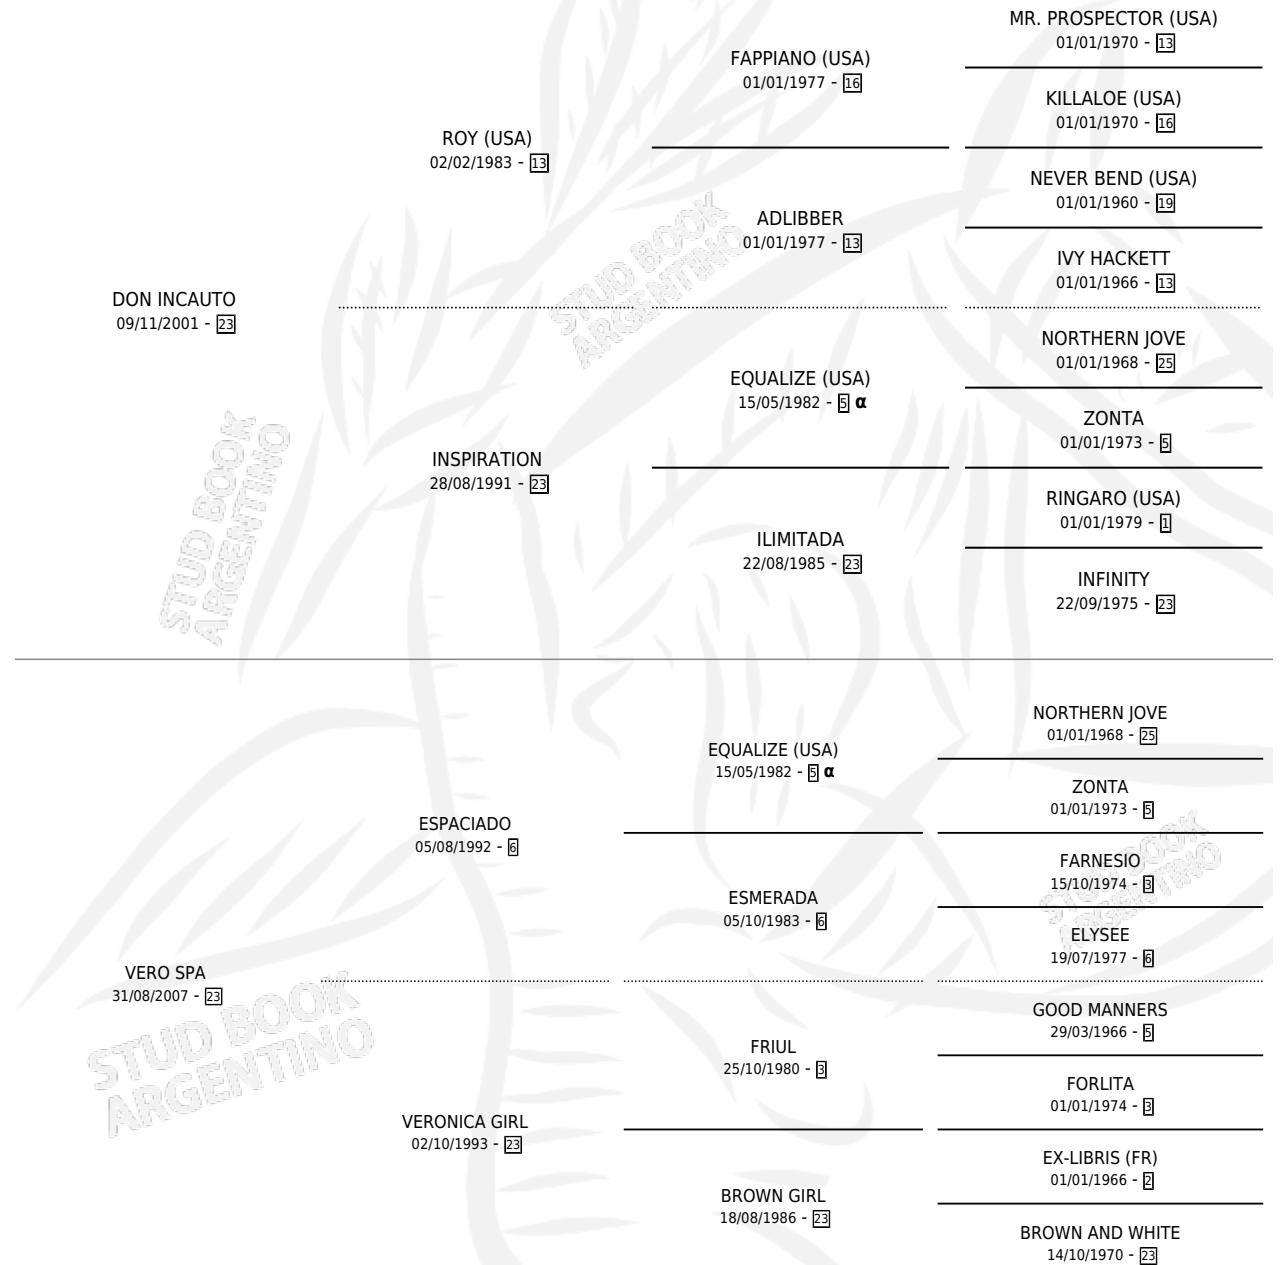

# SEÑORA DE VERO

por DON INCAUTO y VERO SPA por ESPACIADO

Argentina · Hembra · Tordillo · SP · 15/10/2015  
Familia 23-a · Volumen 42

## ESTADO

TIPIFICACIÓN SANGUÍNEA	X
TIPIFICACIÓN POR ADN	✓
PASAPORTE	✓
IDENTIFICACIÓN POR MICROCHIP	✓
REPRODUCTOR	X

**Lugar de nacimiento:** Vadarkblar

**Criador:** Vadarkblar

## PEDIGREE

INBREEDING : α