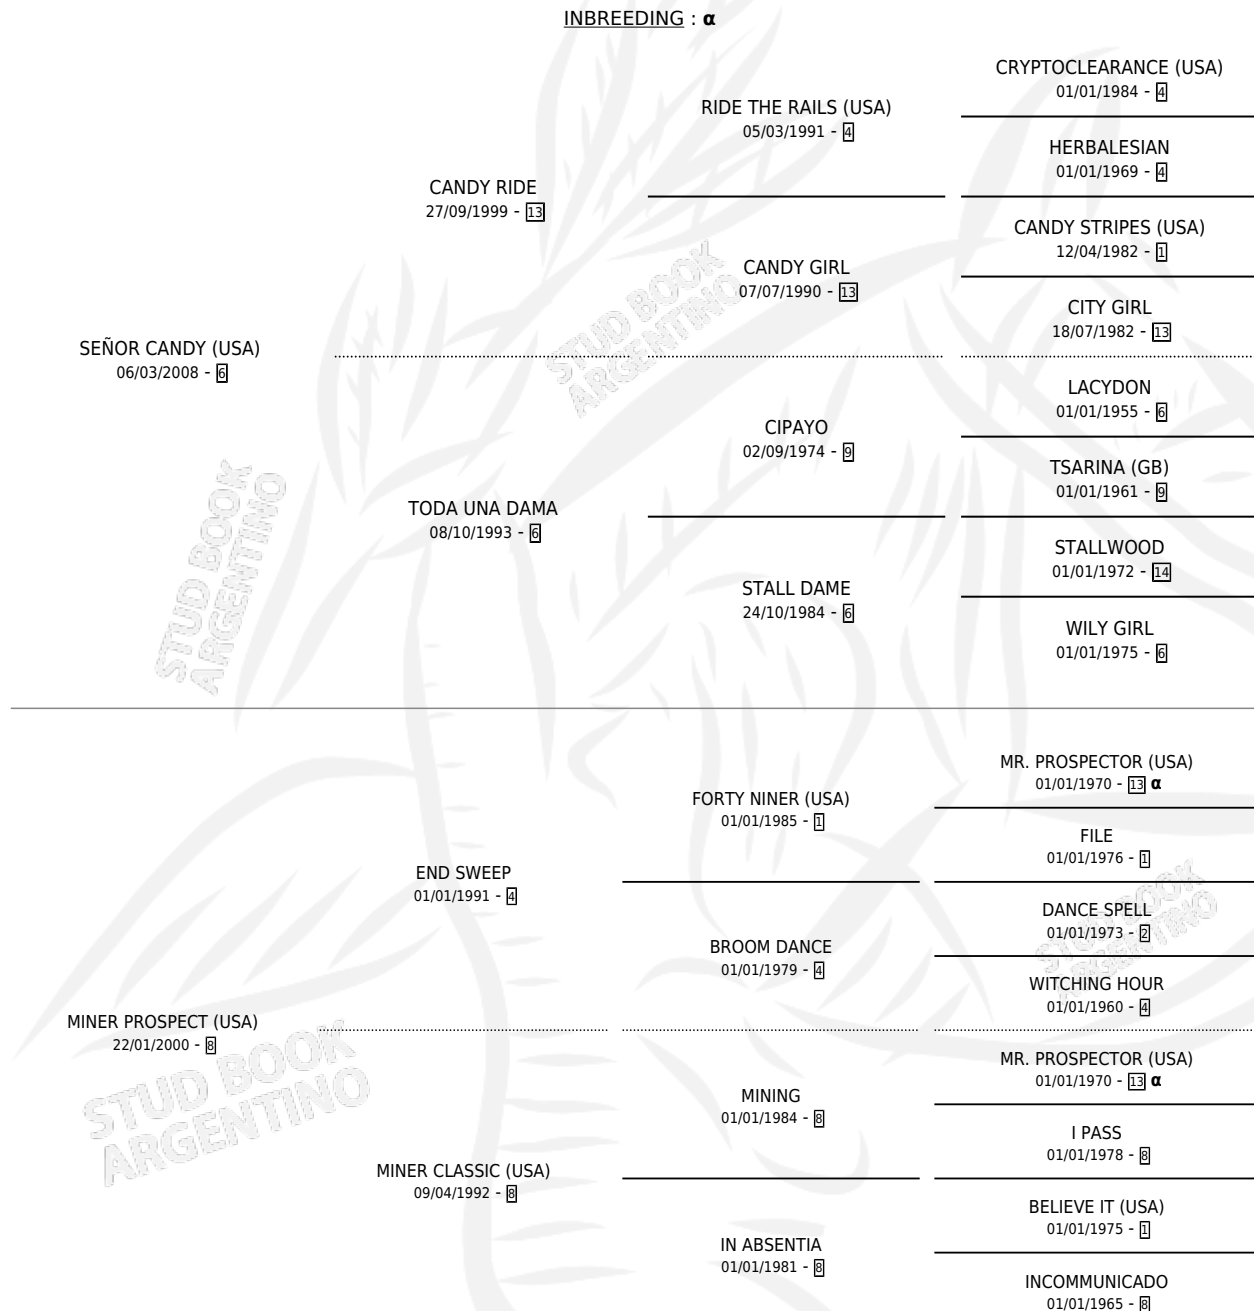

VAUQUITA

por SEÑOR CANDY (USA) y MINER PROSPECT (USA) por
END SWEEP

Argentina · Hembra · Alazan · SP · 10/10/2015
Familia 8-g · Volumen 42

ESTADO

TIPIFICACIÓN SANGUÍNEA	X
TIPIFICACIÓN POR ADN	✓
PASAPORTE	✓
IDENTIFICACIÓN POR MICROCHIP	✓
REPRODUCTOR	✓

Lugar de nacimiento: De La Pomme
Criador: De La Pomme

~

HIJOS

	MACHOS	HEMBRAS
2 NACIERON	1	1
1 CORRIERON	0	1

SIN ACTUACIONES

PEDIGREE

INBREEDING : α

CAMPAÑA

Solo carreras oficiales de Argentina

POR EDAD

EDAD	CC	1°	2°	3°	4°	5°	NP	CLC	CLG	CLCG1	CLGG1	IMPORTE	GANANCIA / CC
3 AÑOS	6	1	0	0	1	0	4	0	0	0	0	\$125,400	\$20,900
4 AÑOS	7	0	0	1	1	1	4	0	0	0	0	\$59,500	\$8,500
5 AÑOS	9	0	2	1	2	1	3	0	0	0	0	\$130,500	\$14,500
6 AÑOS	3	0	0	0	2	0	1	0	0	0	0	\$24,483	\$8,161
TOTALES	25	1	2	2	6	2	12	0	0	0	0	\$339,883	\$13,595
%		4.0%	8.0%	8.0%	24.0%	8.0%	48.0%	0.0%	0.0%	0.0%	0.0%		

Ganadora en Palermo - \$339,883, a los 3 años.

POR DISTANCIA

HIPODROMO	CC	1°	2°	3°	4°	5°	NP	CLC	CLG	CLCG1	CLGG1	IMPORTE
PALERMO	20	1	2	1	4	2	10	0	0	0	0	\$288,100
1600 MTS	1	0	0	0	0	0	1	0	0	0	0	\$0
1400 MTS	13	0	2	0	3	2	6	0	0	0	0	\$128,600
1200 MTS	5	1	0	1	1	0	2	0	0	0	0	\$159,500
1000 MTS	1	0	0	0	0	0	1	0	0	0	0	\$0
SAN ISIDRO	4	0	0	1	2	0	1	0	0	0	0	\$45,383
1400 MTS	2	0	0	1	1	0	0	0	0	0	0	\$36,383
1200 MTS	2	0	0	0	1	0	1	0	0	0	0	\$9,000
LA PLATA	1	0	0	0	0	0	1	0	0	0	0	\$6,400
1200 MTS	1	0	0	0	0	0	1	0	0	0	0	\$6,400