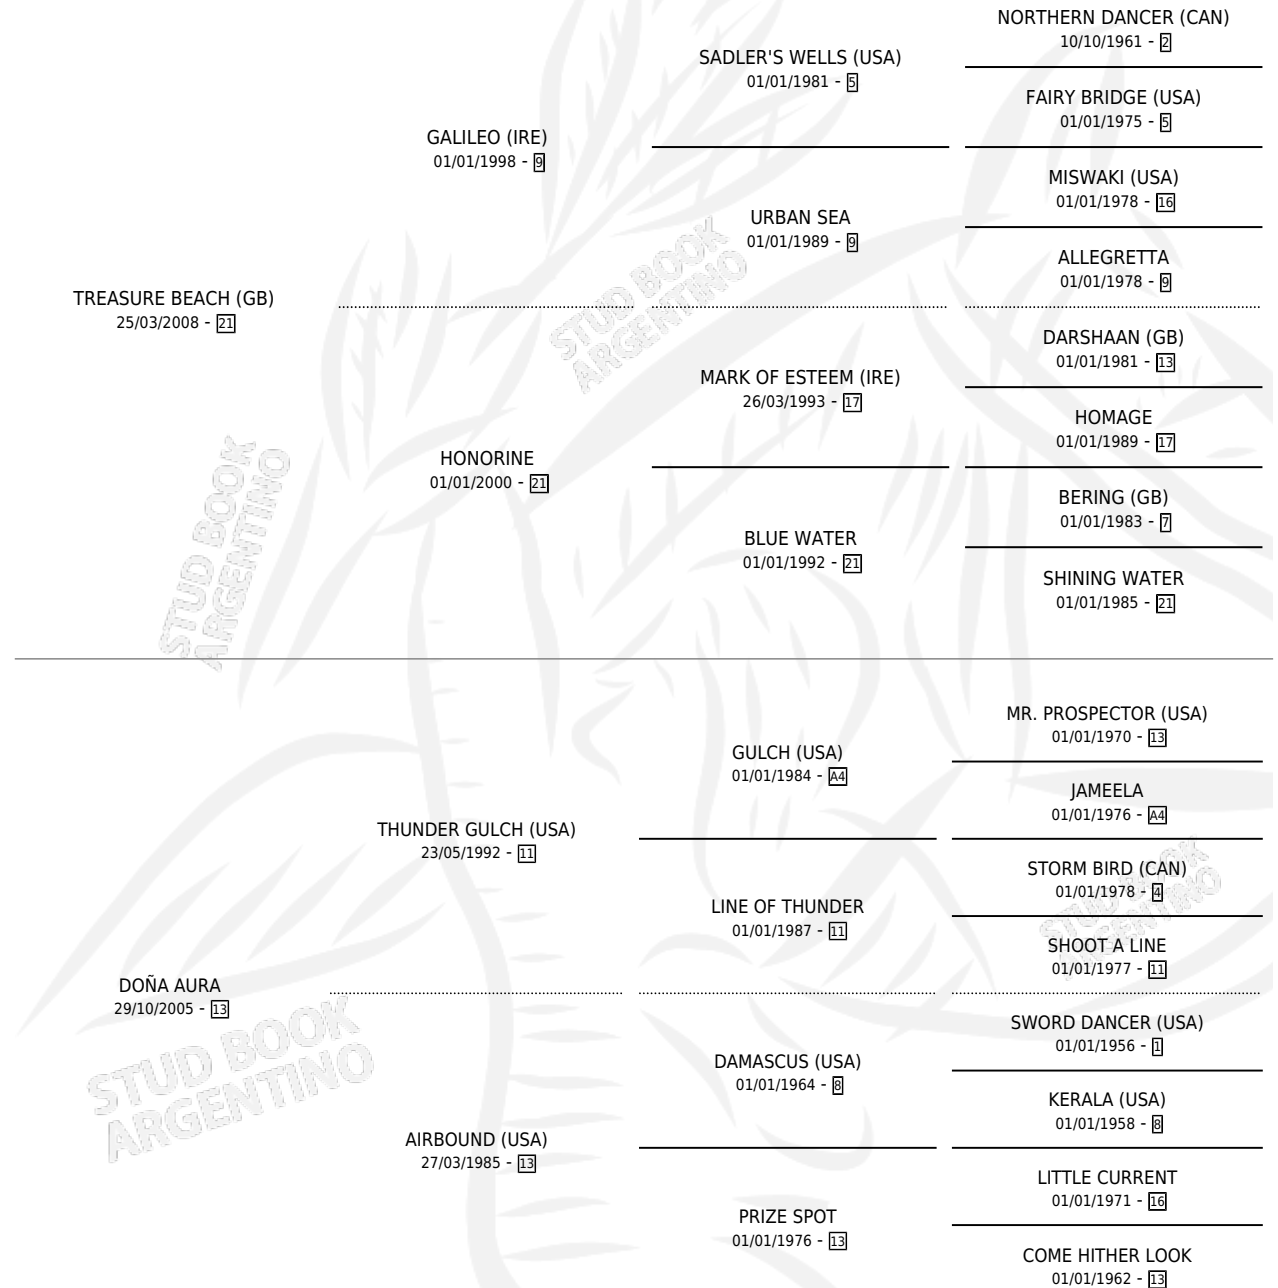

DON RALLY

por **TREASURE BEACH (GB)** y **DOÑA AURA** por **THUNDER GULCH (USA)**

Argentina · Macho · Zaino · SP · 08/10/2015
Familia 13-b · Volumen 42

ESTADO

TIPIFICACIÓN SANGUÍNEA	X
TIPIFICACIÓN POR ADN	✓
PASAPORTE	✓
IDENTIFICACIÓN POR MICROCHIP	✓
REPRODUCTOR	X

Lugar de nacimiento: San Benito

Criador: San Benito

PEDIGREE