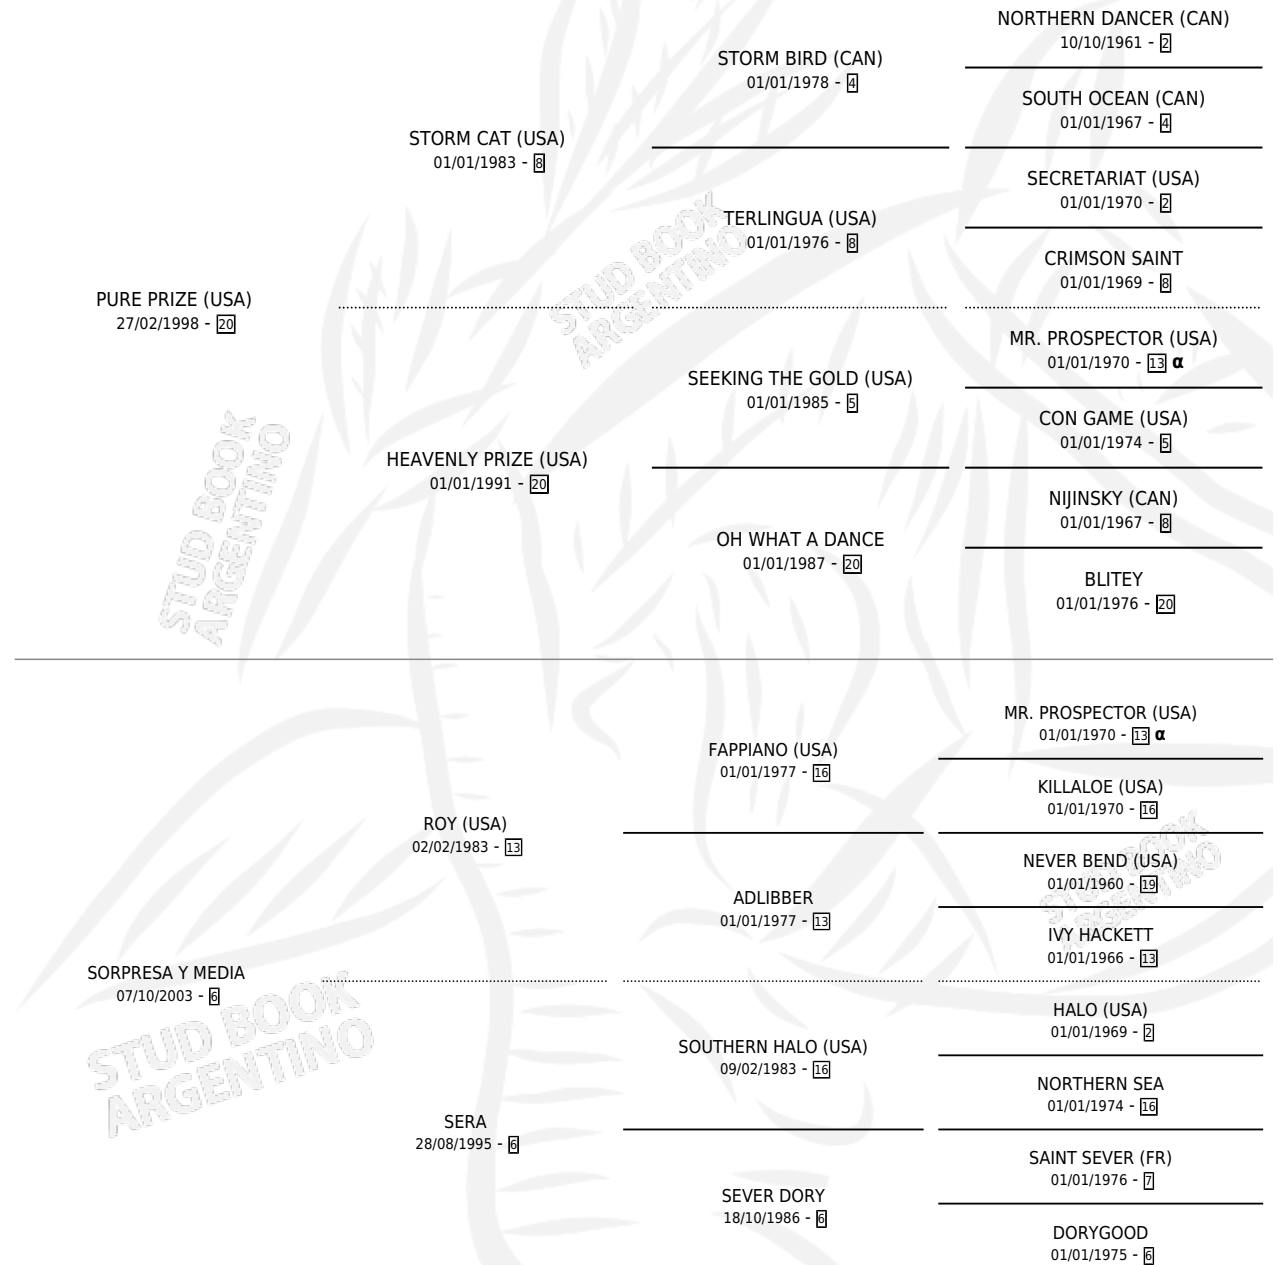

SOPE

por **PURE PRIZE (USA)** y **SORPRESA Y MEDIA** por **ROY (USA)**

Argentina · Macho · Alazan · SP · 21/10/2015
Familia 6-a · Volumen 42

ESTADO

TIPIFICACIÓN SANGUÍNEA	X
TIPIFICACIÓN POR ADN	✓
PASAPORTE	✓
IDENTIFICACIÓN POR MICROCHIP	✓
REPRODUCTOR	X

Lugar de nacimiento: Carampangue
Criador: Carampangue

PEDIGREE

INBREEDING : α