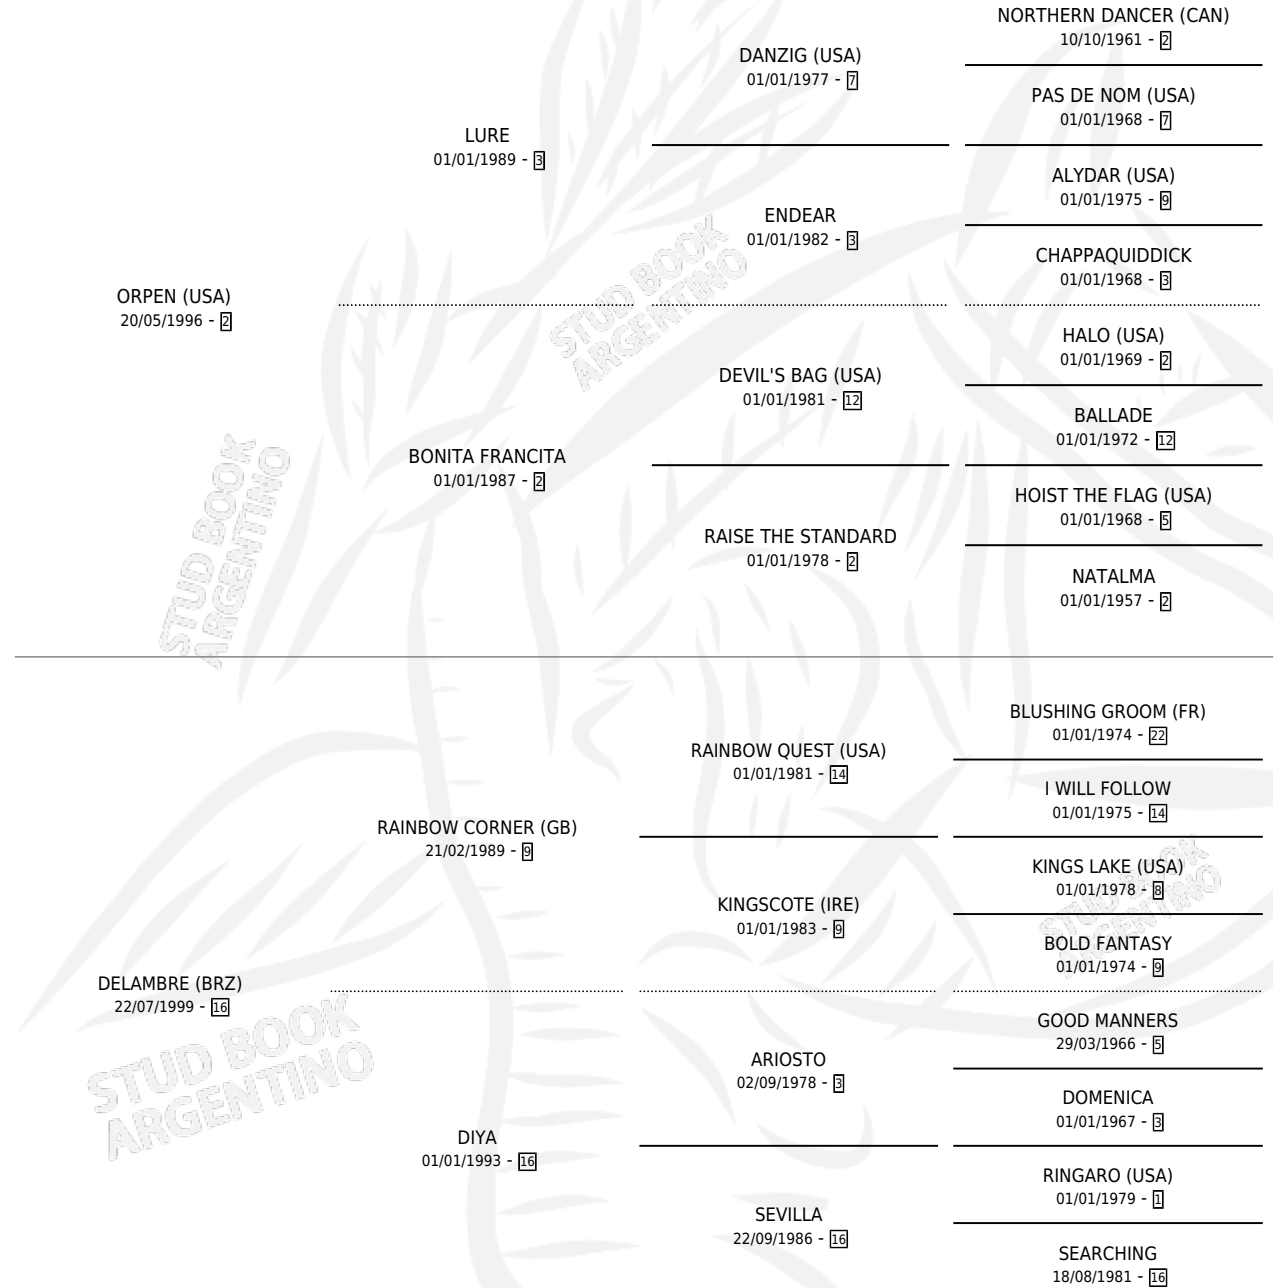

DEKEL

por **ORPEN (USA)** y **DELAMBRE (BRZ)** por **RAINBOW CORNER (GB)**

Argentina · Macho · Zaino · SP · 18/10/2015
Familia 16-e · Volumen 42

ESTADO

TIPIFICACIÓN SANGUÍNEA	X
TIPIFICACIÓN POR ADN	✓
PASAPORTE	✓
IDENTIFICACIÓN POR MICROCHIP	✓
REPRODUCTOR	X

Lugar de nacimiento: La Manija
Criador: La Manija

PEDIGREE

EXPORTACIÓN / IMPORTACIÓN

FECHA	MOVIMIENTO	PAÍS
13/12/2019	EXPORTADO	SINGAPUR

~

CAMPAÑA

Solo carreras oficiales de Argentina

POR EDAD