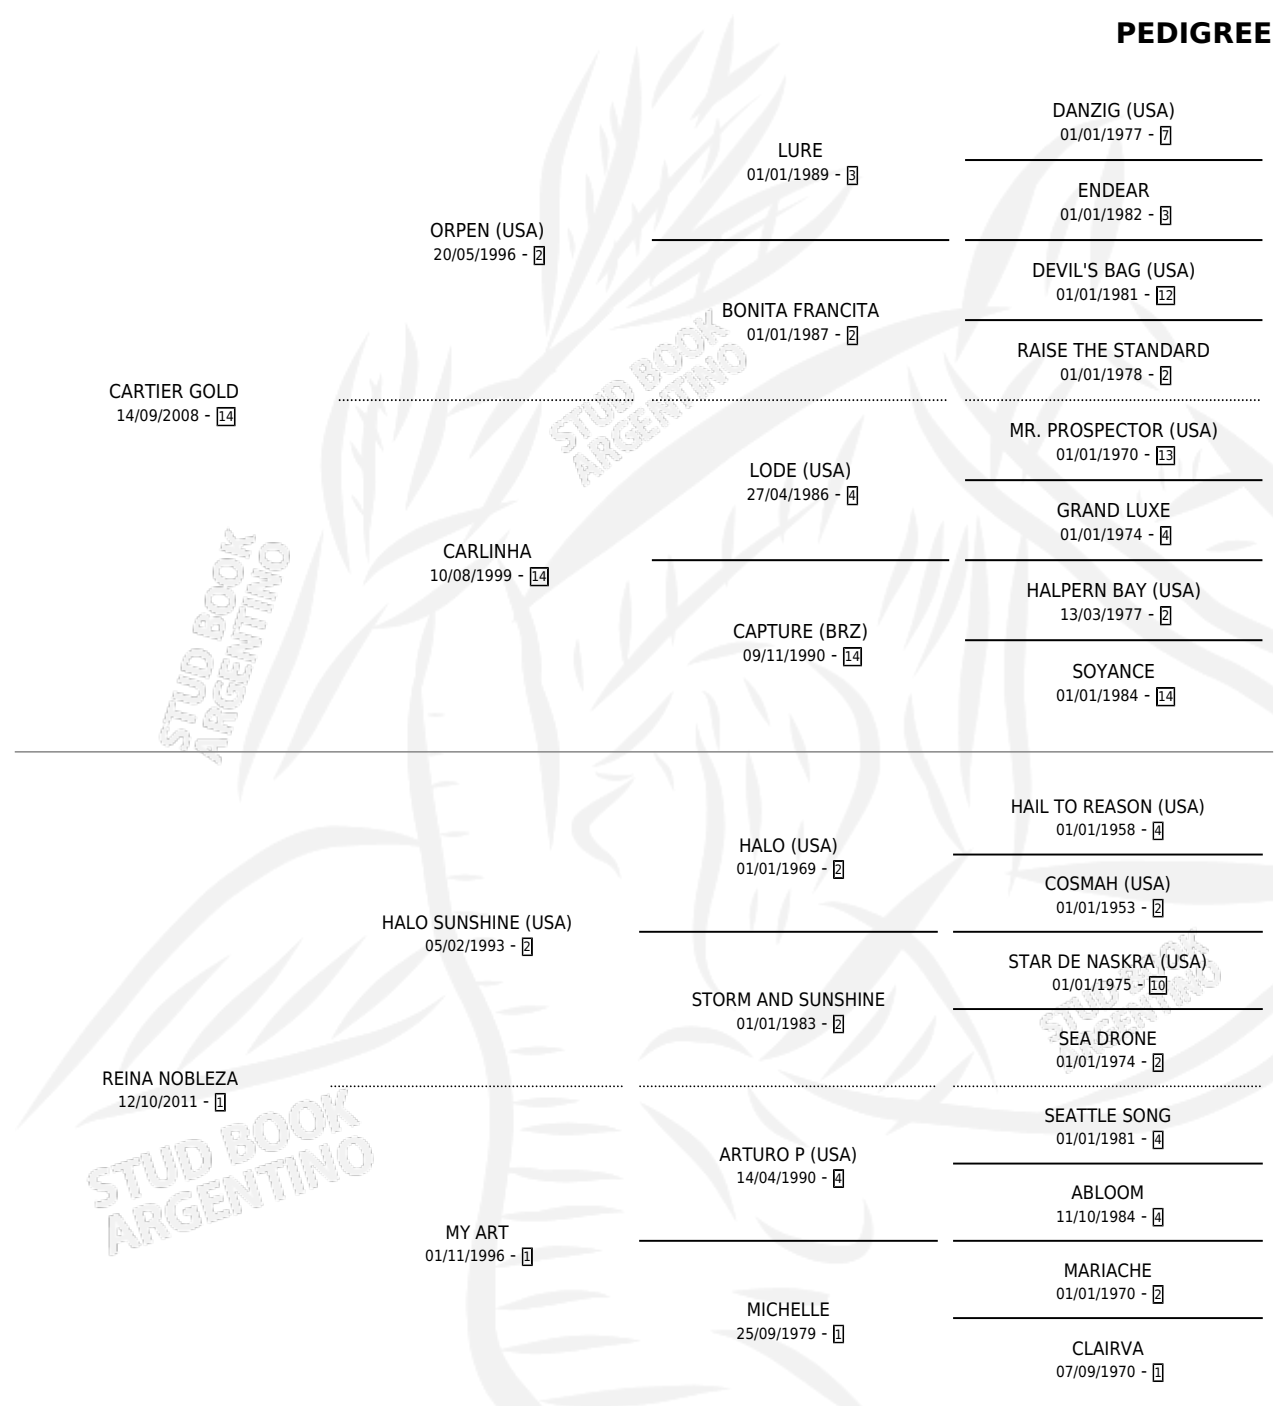

REY GOLD

por **CARTIER GOLD** y **REINA NOBLEZA** por **HALO SUNSHINE (USA)**

Argentina · Macho · Zaino · SP · 20/09/2015
Familia 1-m · Volumen 42

ESTADO

| | |
|------------------------------|---|
| TIPIFICACIÓN SANGUÍNEA | X |
| TIPIFICACIÓN POR ADN | ✓ |
| PASAPORTE | ✓ |
| IDENTIFICACIÓN POR MICROCHIP | ✓ |
| REPRODUCTOR | X |

Lugar de nacimiento: Campo particular
Criador: Mansilla Carlos Antonio

PEDIGREE

REY GOLD

Datos oficiales del Stud Book Argentino

Documento generado el 14/05/2026

studbook.org.ar