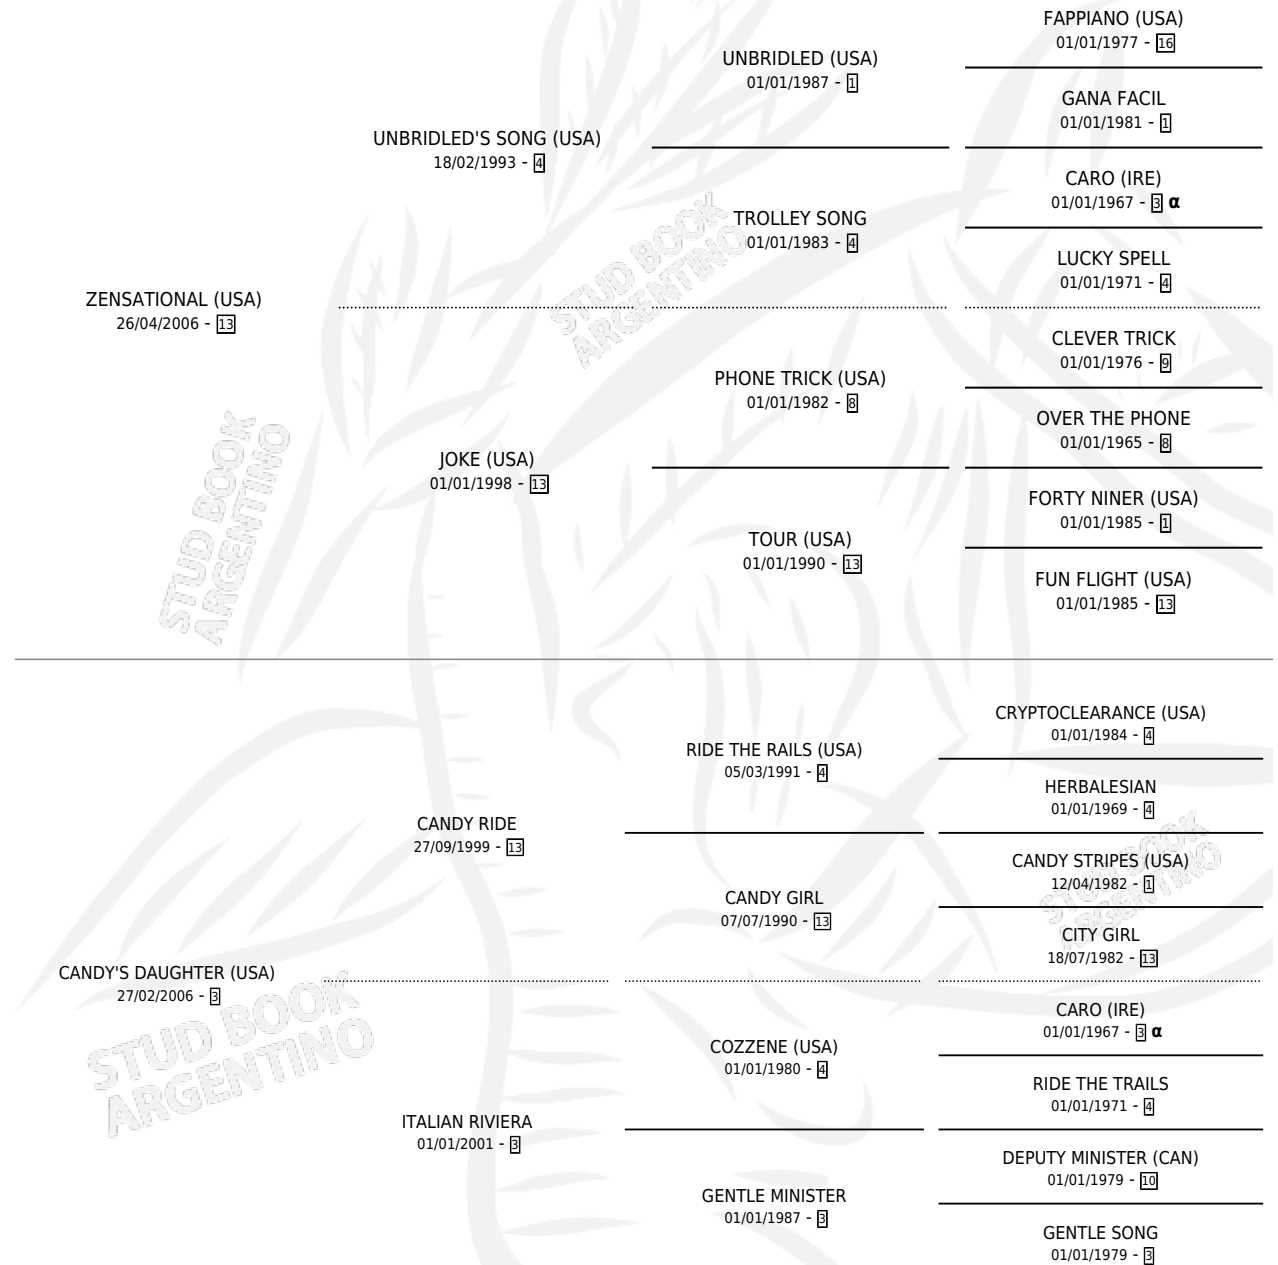

CANDY ZENSATIONAL

por ZENSATIONAL (USA) y CANDY'S DAUGHTER (USA)
por CANDY RIDE

Argentina · Hembra · Tordillo · SP · 28/08/2014
Familia 3-o · Volumen 42

ESTADO

TIPIFICACIÓN SANGUÍNEA	X
TIPIFICACIÓN POR ADN	✓
PASAPORTE	✓
IDENTIFICACIÓN POR MICROCHIP	✓
REPRODUCTOR	✓

Lugar de nacimiento: Ojos Claros
Criador: Ojos Claros

~

HIJOS

	MACHOS	HEMBRAS
2 NACIERON	1	1
2 CORRIERON	1	1
1 GANARON	0	1
0 GANADORES CL	0 GANADORES GR	0 GANADORES G1

PEDIGREE

INBREEDING : α