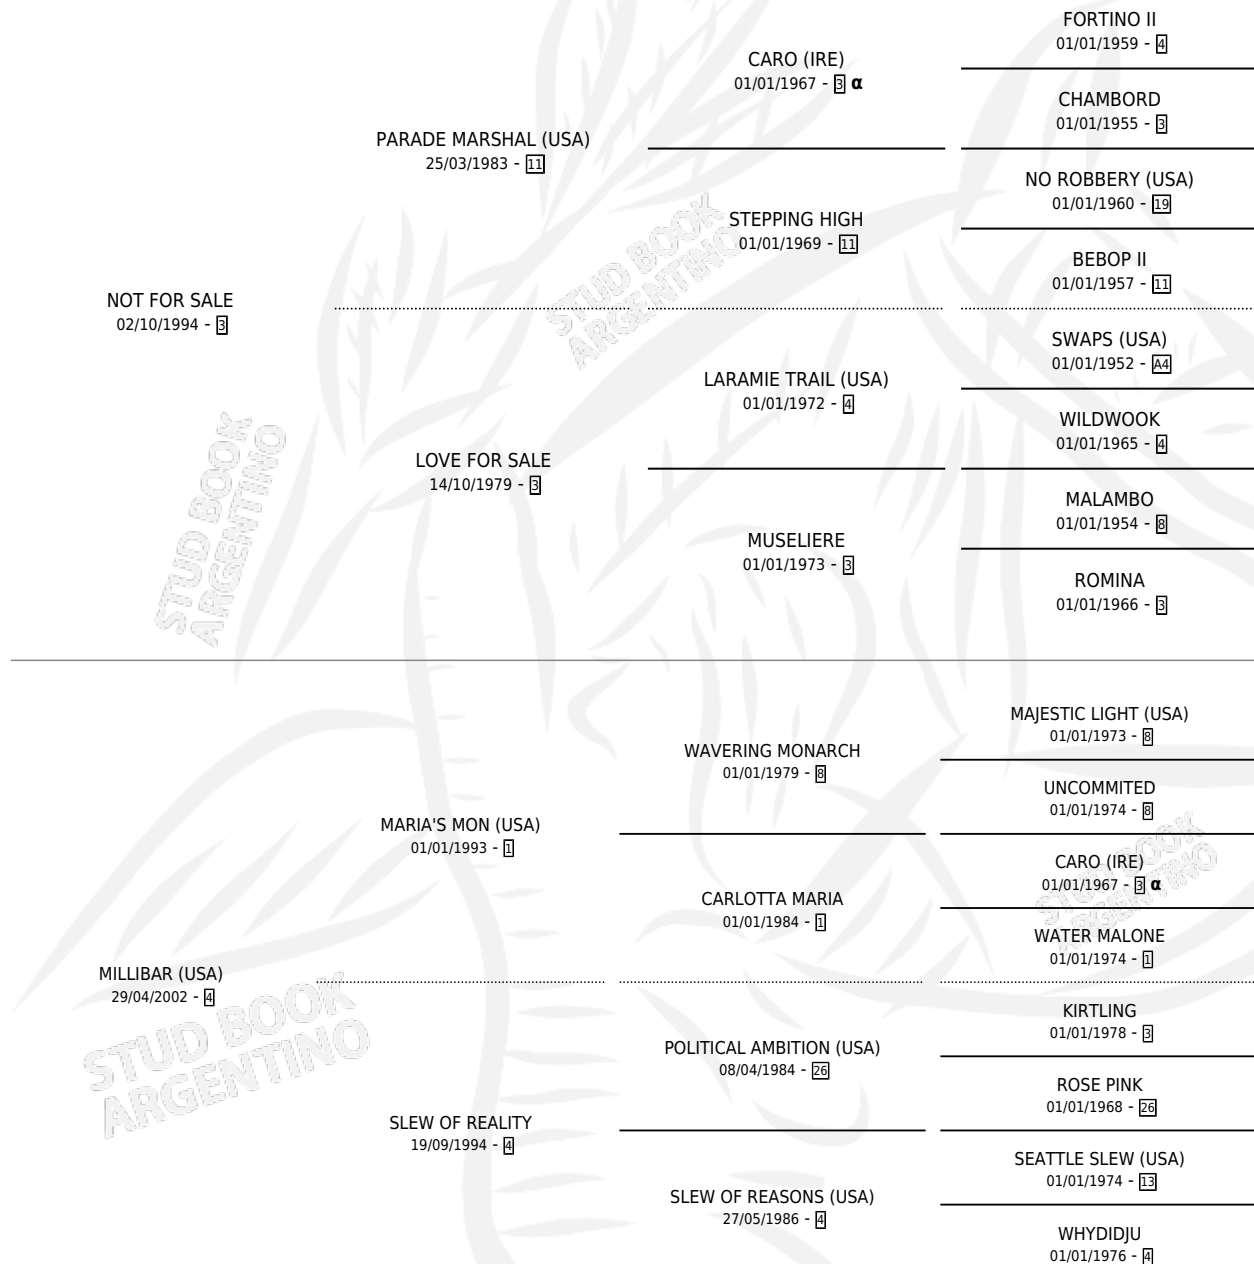

MILLION BAR

por NOT FOR SALE y MILLIBAR (USA) por MARIA'S MON (USA)

Argentina · Macho · Tordillo · SP · 09/10/2015
Familia 4-r · Volumen 42

ESTADO

TIPIFICACIÓN SANGUÍNEA	X
TIPIFICACIÓN POR ADN	✓
PASAPORTE	✓
IDENTIFICACIÓN POR MICROCHIP	✓
REPRODUCTOR	X

Lugar de nacimiento: Las Raices

Criador: Las Raices

PEDIGREE

INBREEDING : α