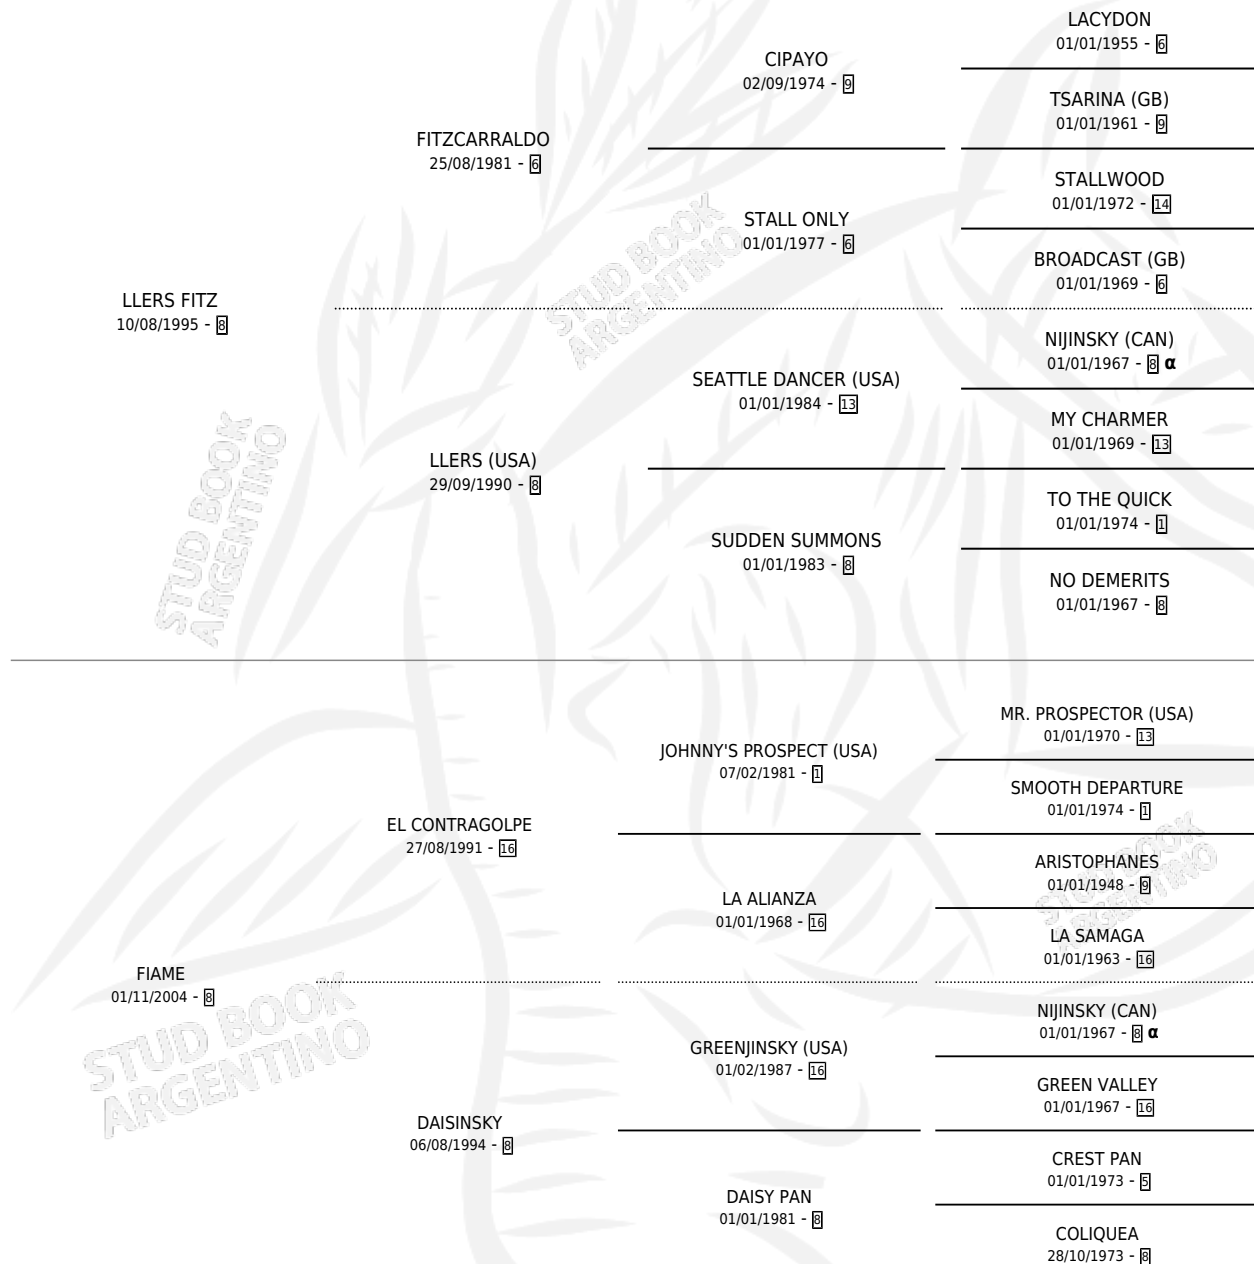

BOBO CHE FITZ

por **LLERS FITZ** y **FIAME** por **EL CONTRAGOLPE**

Argentina · Macho · Alazan · SP · 10/10/2015
Familia 8-g · Volumen 42

ESTADO

TIPIFICACIÓN SANGUÍNEA	X
TIPIFICACIÓN POR ADN	X
PASAPORTE	X
IDENTIFICACIÓN POR MICROCHIP	X
REPRODUCTOR	X

Lugar de nacimiento: Soler

Criador: Soler

PEDIGREE

INBREEDING : α

BOBO CHE FITZ

Datos oficiales del Stud Book Argentino

Documento generado el 12/05/2026

studbook.org.ar