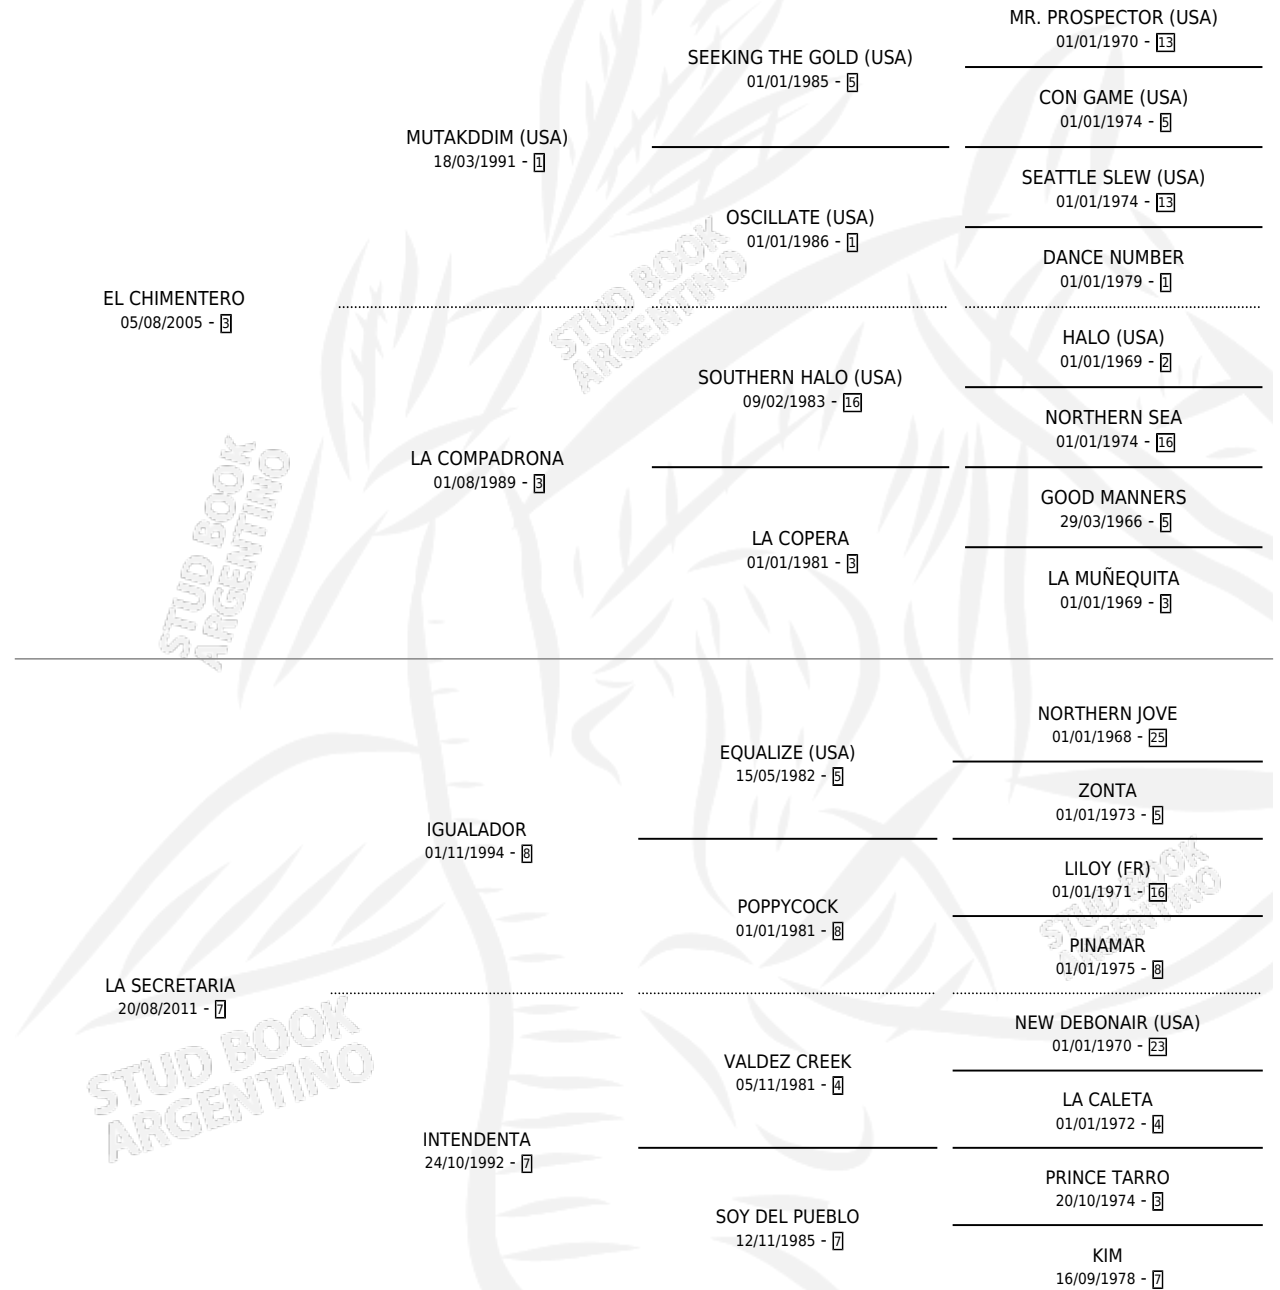

CACHITO TOLABA

por EL CHIMENTERO y LA SECRETARIA por IGUALADOR

Argentina · Macho · Alazan · SP · 22/09/2015
Familia 7 · Volumen 42

ESTADO

TIPIFICACIÓN SANGUÍNEA	X
TIPIFICACIÓN POR ADN	X
PASAPORTE	X
IDENTIFICACIÓN POR MICROCHIP	X
REPRODUCTOR	X

Lugar de nacimiento: Sejofrana
Criador: Maluad Daniel

PEDIGREE

CACHITO TOLABA

Datos oficiales del Stud Book Argentino

Documento generado el 11/06/2026

studbook.org.ar