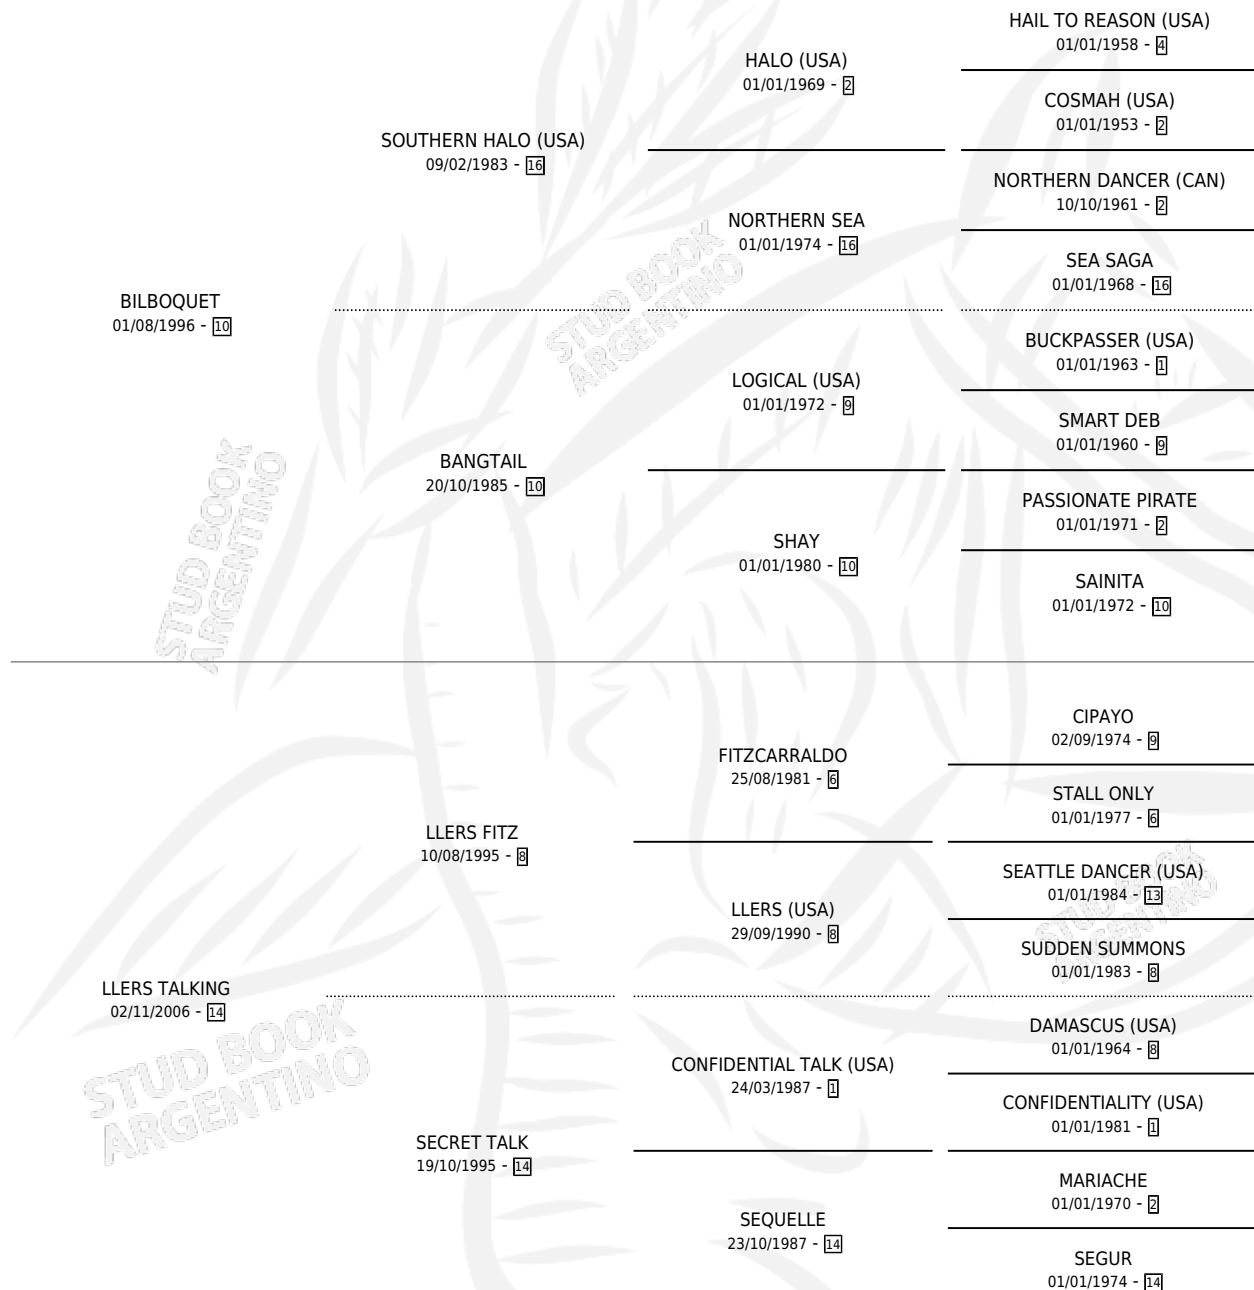

LLERS FIAMETTA

por BILBOQUET y LLERS TALKING por LLERS FITZ

Argentina · Hembra · Alazan · SP · 29/09/2015
Familia 14-c · Volumen 42

ESTADO

TIPIFICACIÓN SANGUÍNEA	X
TIPIFICACIÓN POR ADN	X
PASAPORTE	X
IDENTIFICACIÓN POR MICROCHIP	X
REPRODUCTOR	X

Lugar de nacimiento: Soler

Criador: Sanchez Federico Rodrigo

PEDIGREE

LLERS FIAMETTA

Datos oficiales del Stud Book Argentino

Documento generado el 10/05/2026

studbook.org.ar