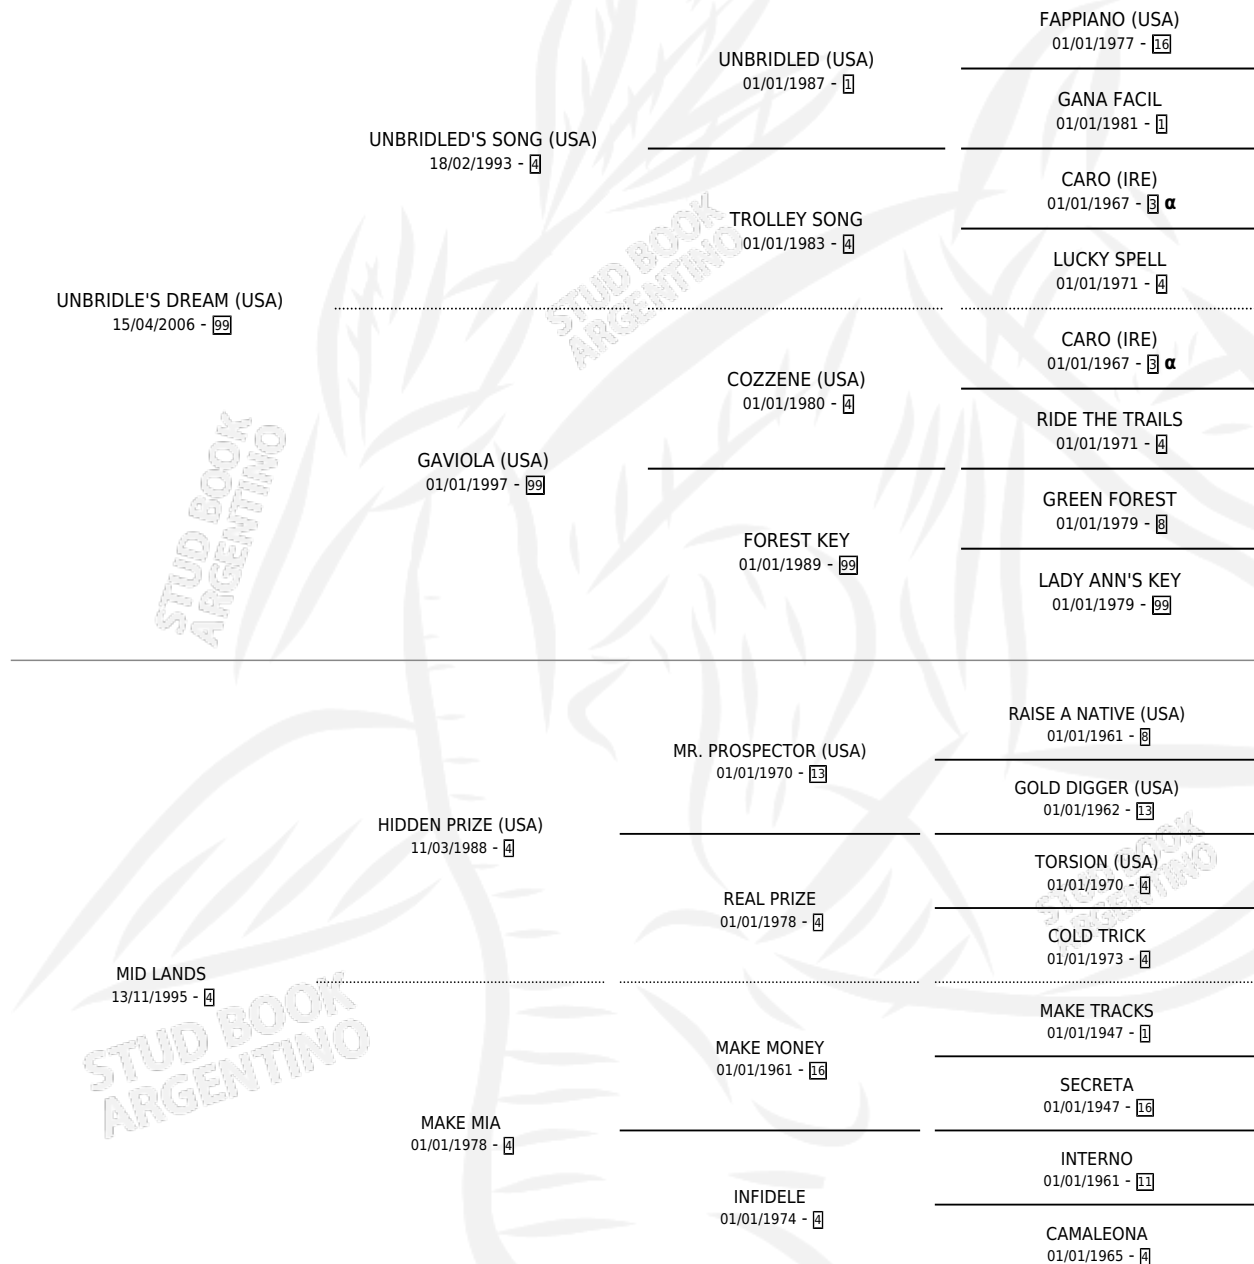

EL IGUARA

por UNBRIDLE'S DREAM (USA) y MID LANDS por HIDDEN PRIZE (USA)

Argentina · Macho · Tordillo · SP · 20/10/2015
Familia 4-b · Volumen 42

ESTADO

TIPIFICACIÓN SANGUÍNEA	X
TIPIFICACIÓN POR ADN	✓
PASAPORTE	✓
IDENTIFICACIÓN POR MICROCHIP	✓
REPRODUCTOR	X

Lugar de nacimiento: Mac Gregor
Criador: Ghullermini Abundio

PEDIGREE

INBREEDING : α