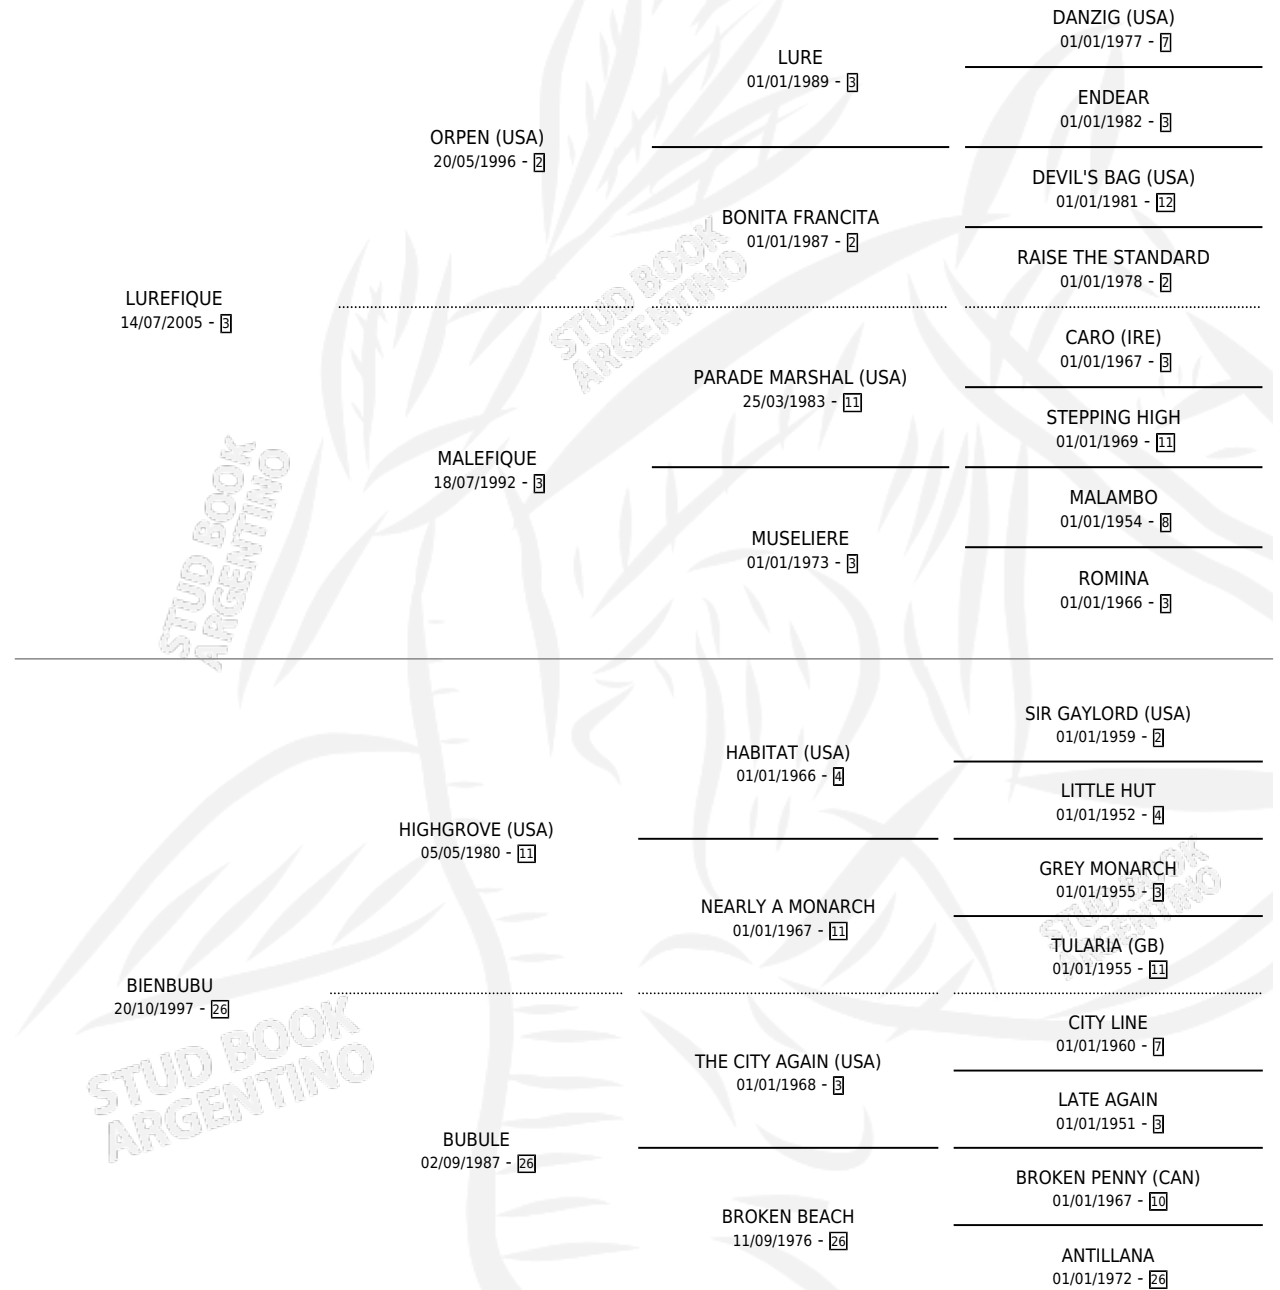

BIENBIENBUENO

por LUREFIQUE y BIENBUBU por HIGHGROVE (USA)

Argentina · Macho · Alazan · SP · 27/09/2015
Familia 26 · Volumen 42

ESTADO

TIPIFICACIÓN SANGUÍNEA	X
TIPIFICACIÓN POR ADN	✓
PASAPORTE	✓
IDENTIFICACIÓN POR MICROCHIP	✓
REPRODUCTOR	X

Lugar de nacimiento: Mac Gregor
Criador: Malvicino Maria Emilia

PEDIGREE

BIENBIENBUENO

Datos oficiales del Stud Book Argentino

Documento generado el 09/05/2026

studbook.org.ar