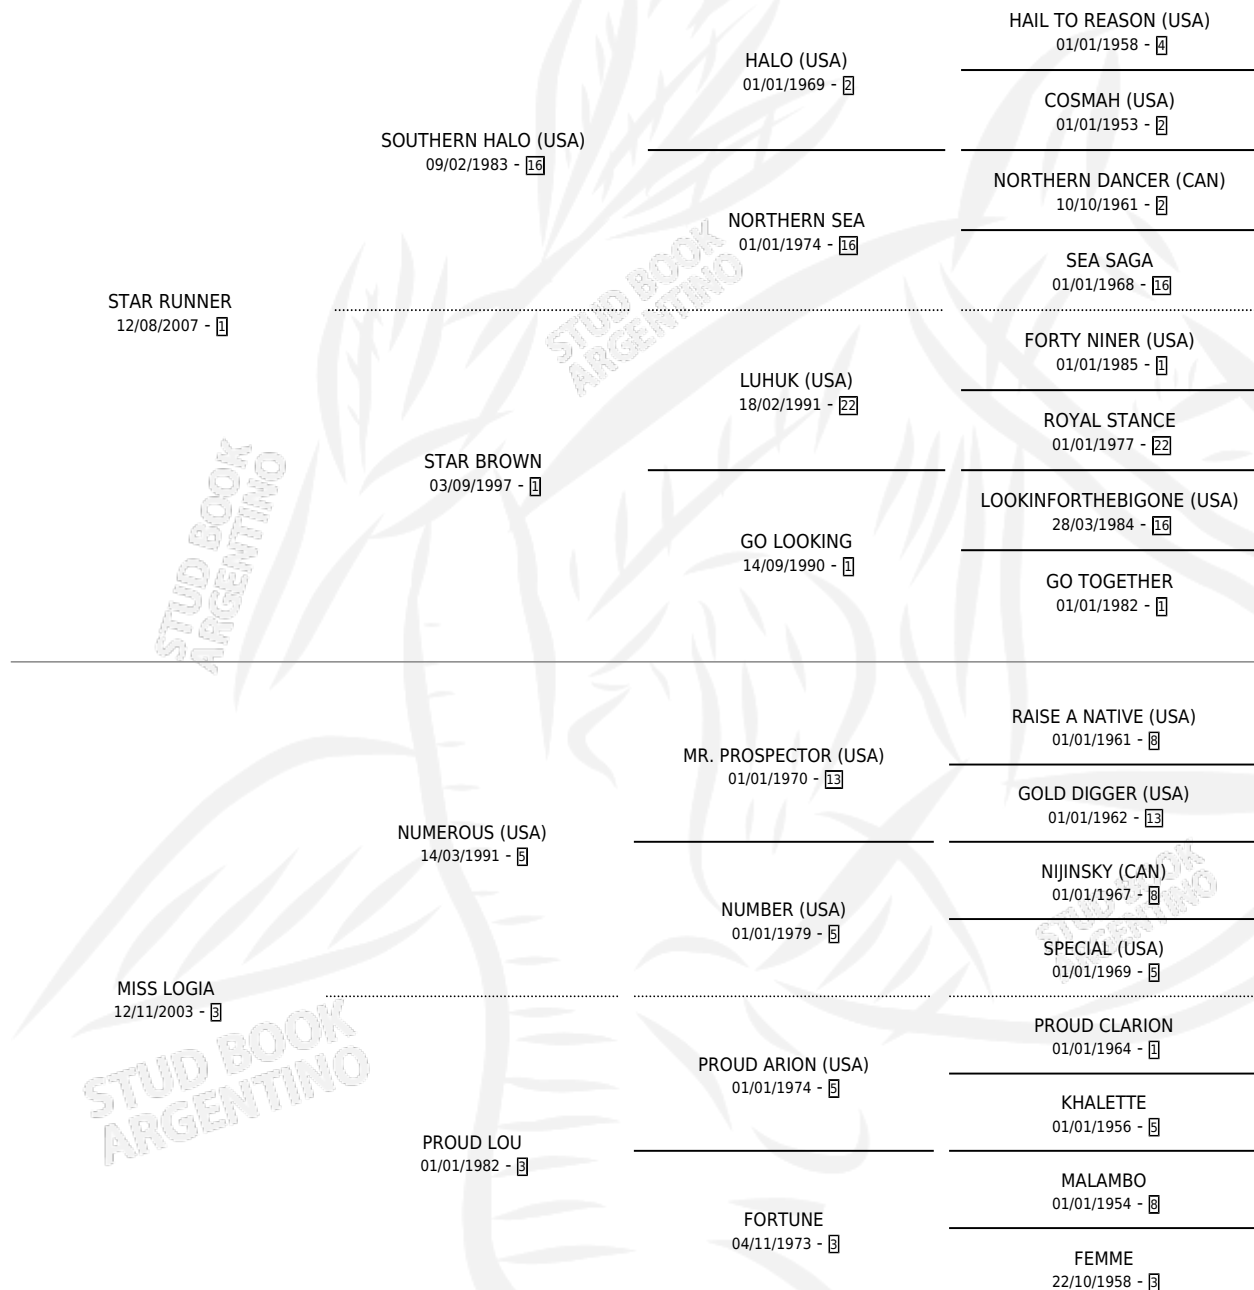

LOGIA RUNNER

por STAR RUNNER y MISS LOGIA por NUMEROUS (USA)

Argentina · Hembra · Zaino · SP · 28/09/2015
Familia 3-n · Volumen 42

ESTADO

TIPIFICACIÓN SANGUÍNEA	X
TIPIFICACIÓN POR ADN	✓
PASAPORTE	✓
IDENTIFICACIÓN POR MICROCHIP	✓
REPRODUCTOR	X

Lugar de nacimiento: El Tala
Criador: Firmamento

PEDIGREE