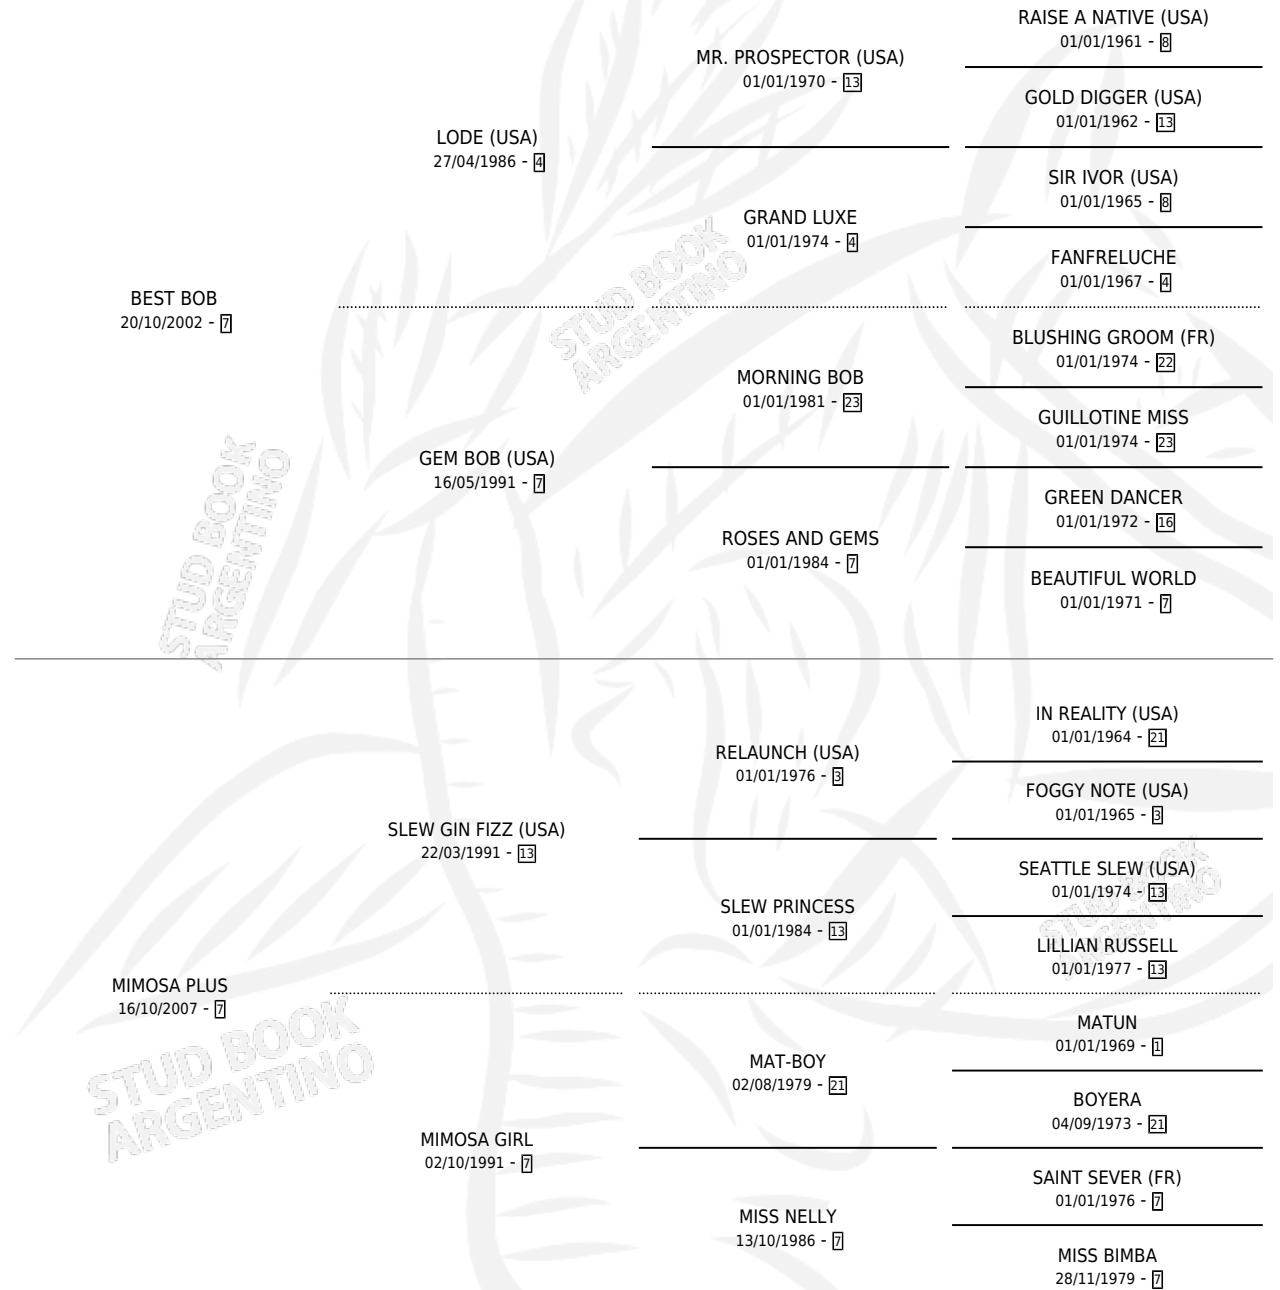

MIMOSA BEST

por **BEST BOB** y **MIMOSA PLUS** por **SLEW GIN FIZZ (USA)**

Argentina · Hembra · Zaino · SP · 30/09/2015
Familia 7 · Volumen 42

ESTADO

TIPIFICACIÓN SANGUÍNEA	X
TIPIFICACIÓN POR ADN	X
PASAPORTE	X
IDENTIFICACIÓN POR MICROCHIP	X
REPRODUCTOR	X

Lugar de nacimiento: Las Taperas

Criador: Garaventa Marcos Sucesion

PEDIGREE

MIMOSA BEST

Datos oficiales del Stud Book Argentino

Documento generado el 14/05/2026

studbook.org.ar