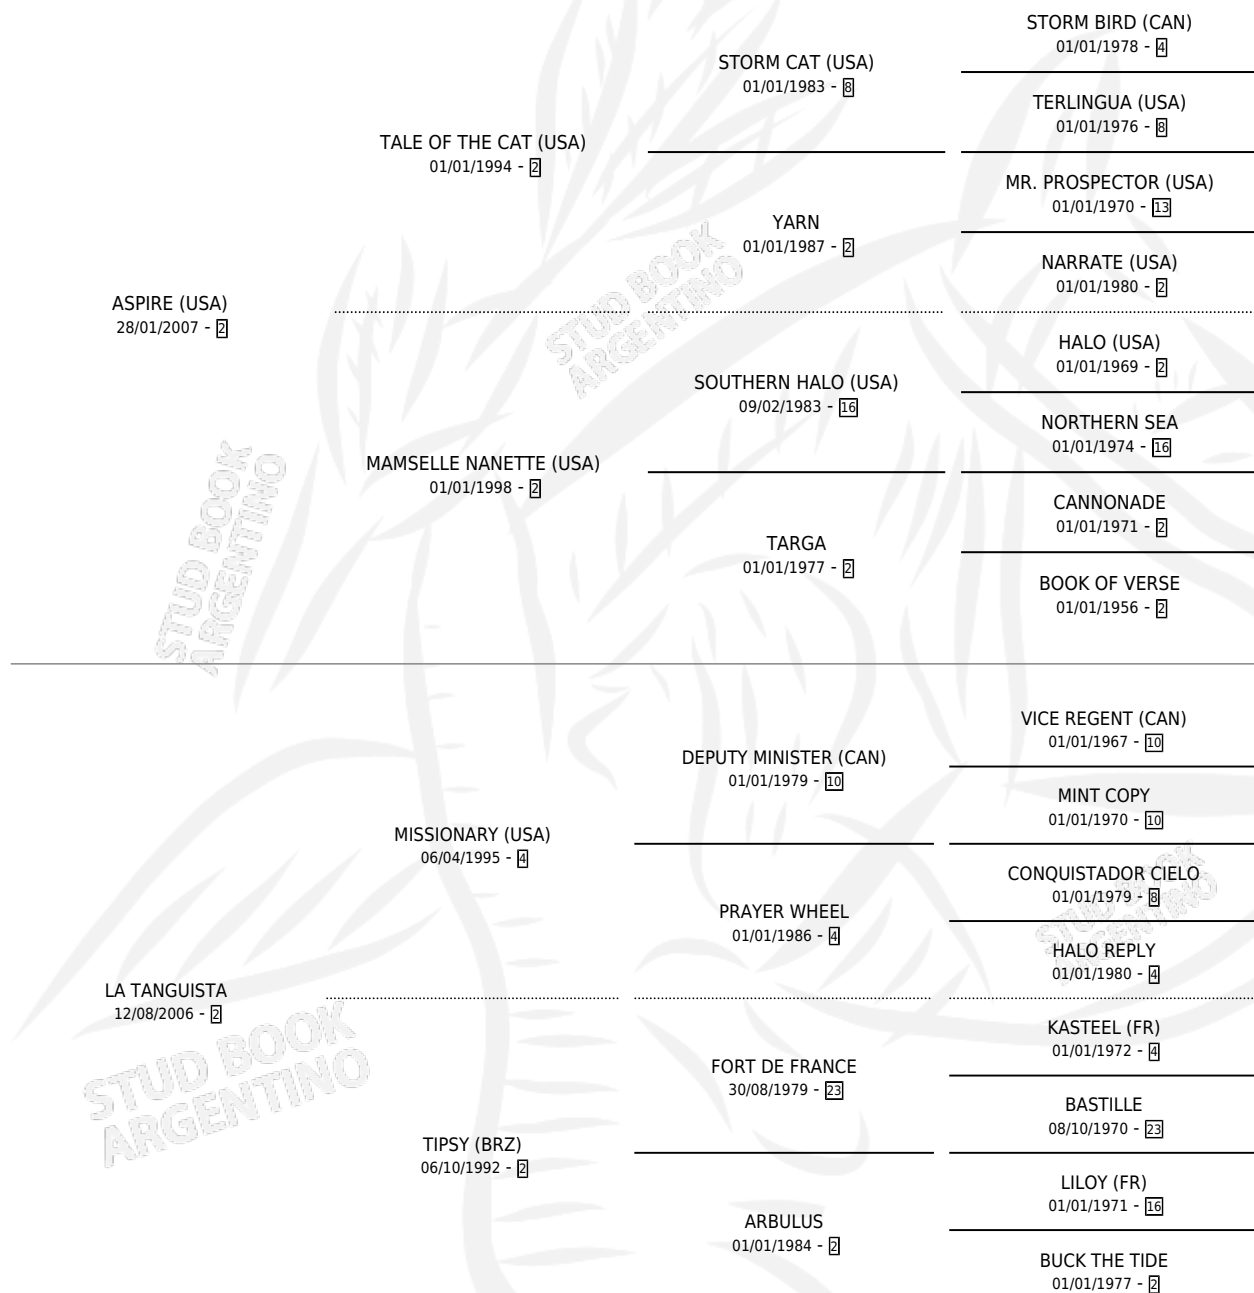

VIDALITA

por **ASPIRE (USA)** y **LA TANGUISTA** por **MISSIONARY (USA)**

Argentina · Hembra · Zaino · SP · 02/10/2015
Familia 2-s · Volumen 42

ESTADO

TIPIFICACIÓN SANGUÍNEA	X
TIPIFICACIÓN POR ADN	✓
PASAPORTE	✓
IDENTIFICACIÓN POR MICROCHIP	✓
REPRODUCTOR	✓

Lugar de nacimiento: Campo particular

Criador: Poehls Luis Maria y Mantel Jorge Enrique

~

HIJOS

	MACHOS	HEMBRAS
3 NACIERON	2	1
SIN ACTUACIONES		

PEDIGREE

CAMPAÑA

Solo carreras oficiales de Argentina