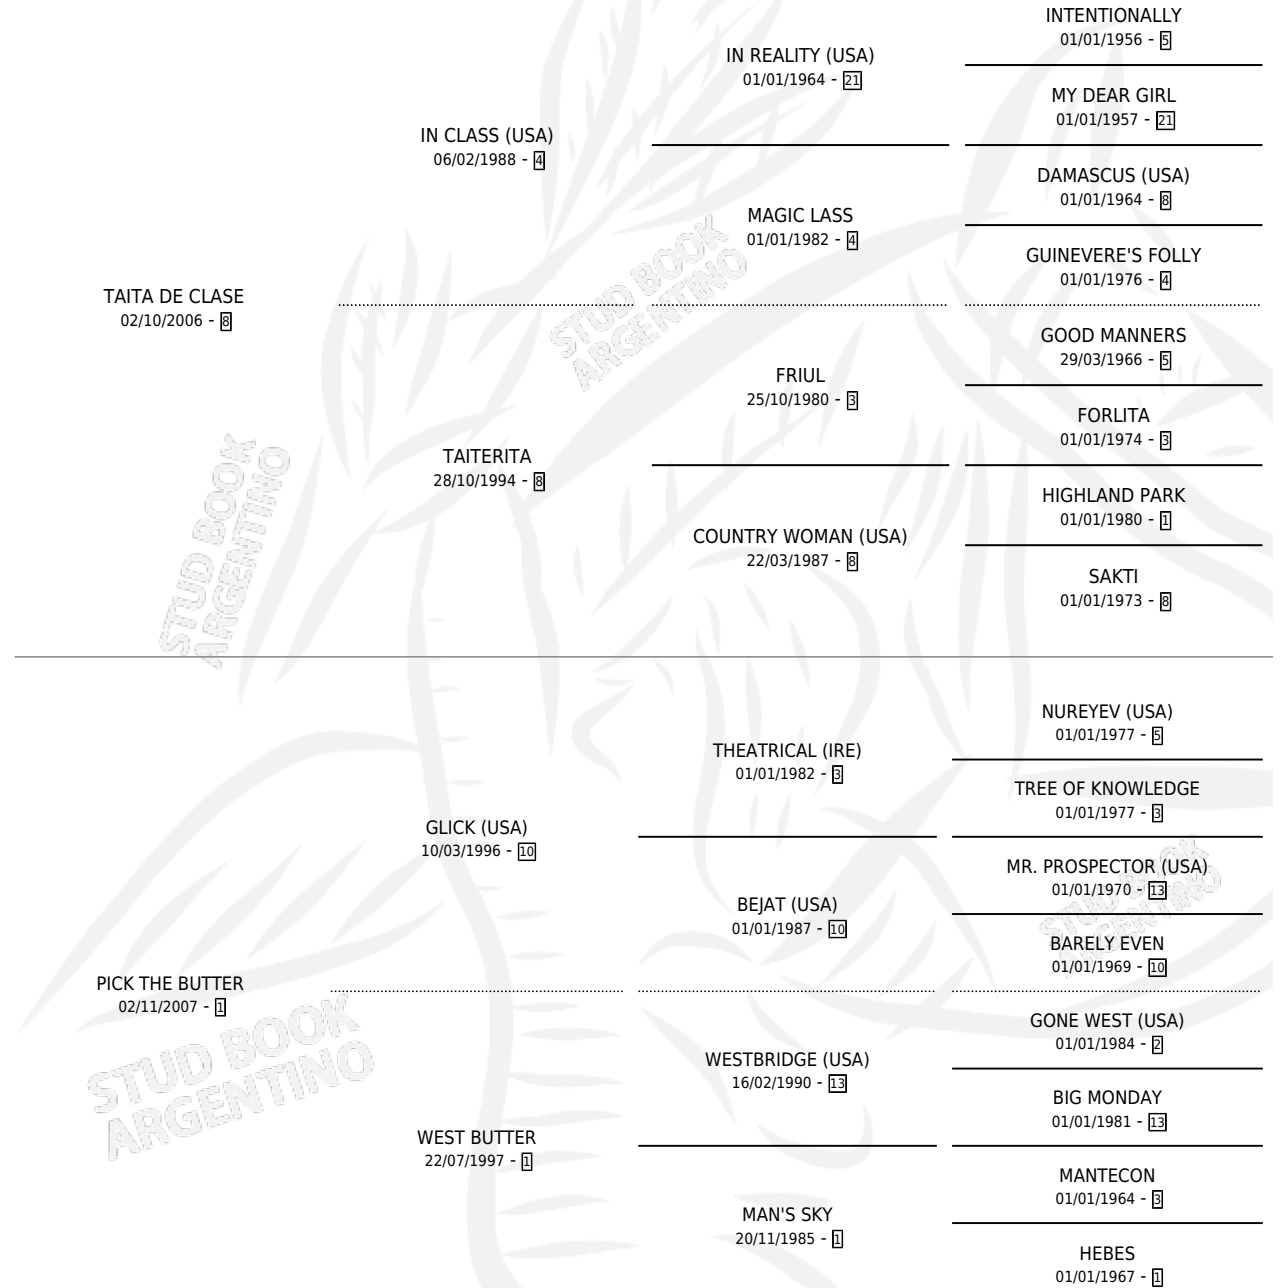

PICK CON CLASE

por TAITA DE CLASE y PICK THE BUTTER por GLICK
(USA)

Argentina · Hembra · Alazan · SP · 04/10/2015
Familia 1-h · Volumen 42

ESTADO

TIPIFICACIÓN SANGUÍNEA	X
TIPIFICACIÓN POR ADN	✓
PASAPORTE	✓
IDENTIFICACIÓN POR MICROCHIP	✓
REPRODUCTOR	X

Lugar de nacimiento: El Vasco Dos
Criador: Loza Hector Raul

PEDIGREE

CAMPAÑA

Solo carreras oficiales de Argentina

POR EDAD

EDAD	CC	1°	2°	3°	4°	5°	NP	CLC	CLG	CLCG1	CLGG1	IMPORTE	GANANCIA / CC
4 AÑOS	1	0	0	0	0	0	1	0	0	0	0	\$0	\$0
TOTALES	1	0	0	0	0	0	1	0	0	0	0	\$0	\$0
%		0.0%	0.0%	0.0%	0.0%	0.0%	100%	0.0%	0.0%	0.0%	0.0%		