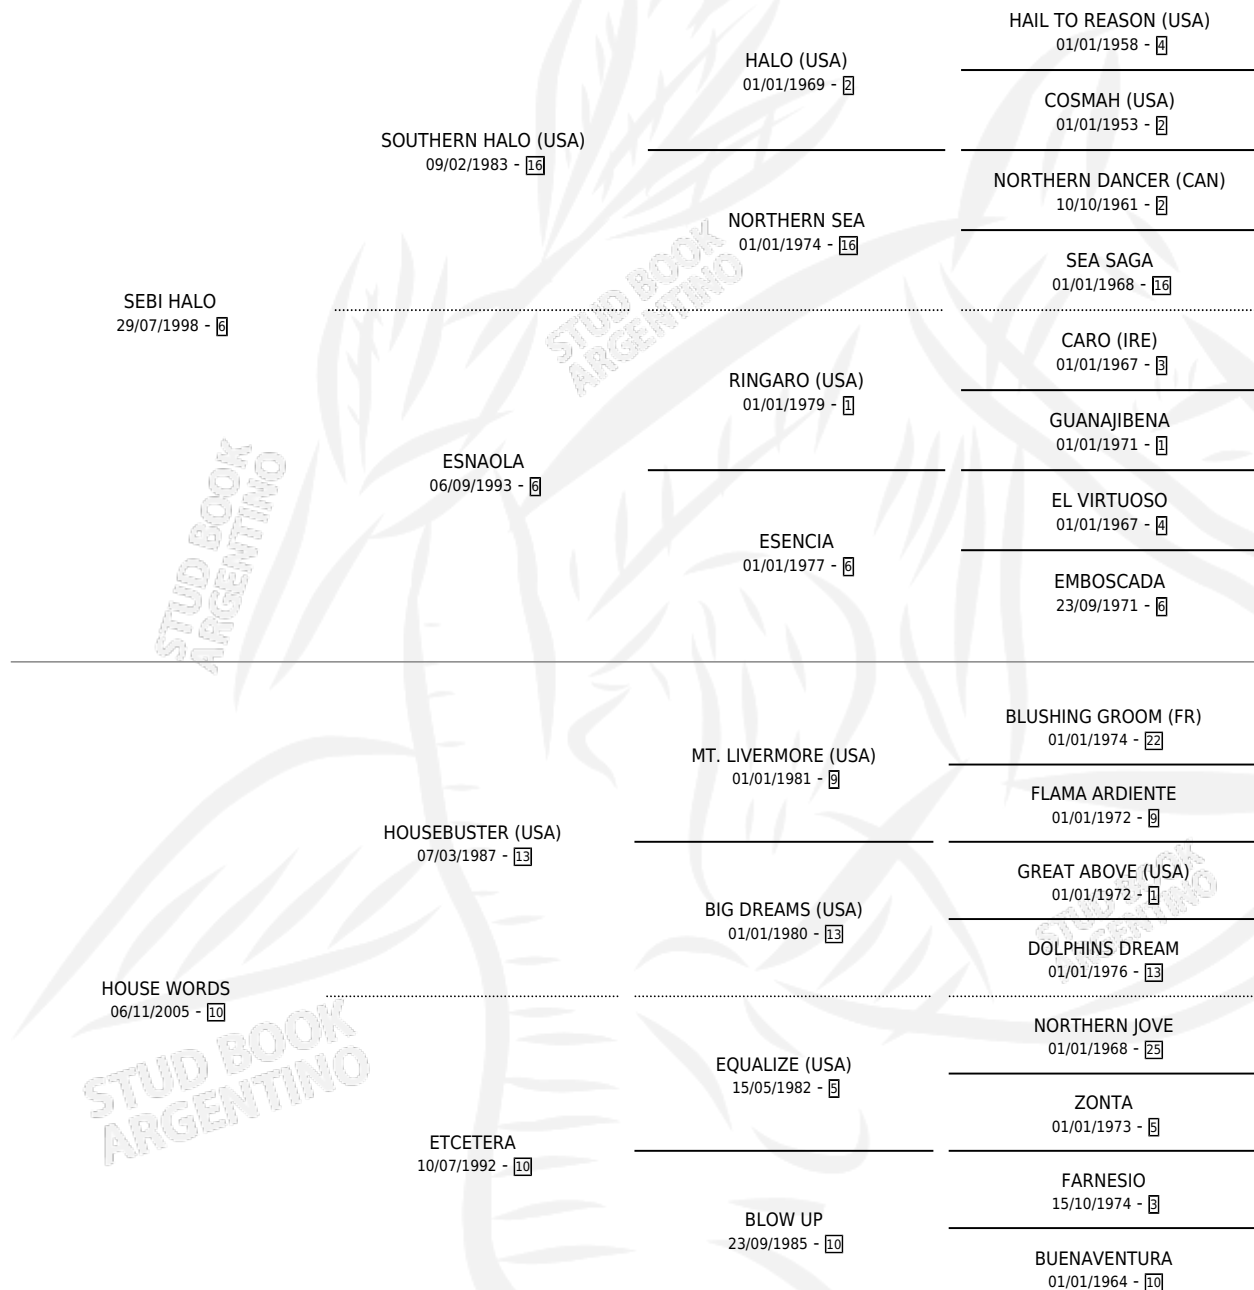

SOYLENT GREEN

por SEBI HALO y HOUSE WORDS por HOUSEBUSTER (USA)

Argentina · Macho · Zaino · SP · 08/10/2015
Familia 10-d · Volumen 42

ESTADO

TIPIFICACIÓN SANGUÍNEA	X
TIPIFICACIÓN POR ADN	✓
PASAPORTE	✓
IDENTIFICACIÓN POR MICROCHIP	✓
REPRODUCTOR	X

Lugar de nacimiento: El Paraiso
Criador: El Paraiso

PEDIGREE

CAMPAÑA

Solo carreras oficiales de Argentina

POR EDAD

EDAD	CC	1°	2°	3°	4°	5°	NP	CLC	CLG	CLCG1	CLGG1	IMPORTE	GANANCIA / CC
2 AÑOS	1	0	0	1	0	0	0	0	0	0	0	\$46,000	\$46,000
3 AÑOS	1	0	0	0	0	0	1	0	0	0	0	\$0	\$0
4 AÑOS	2	0	1	1	0	0	0	0	0	0	0	\$121,000	\$60,500
TOTALES	4	0	1	2	0	0	1	0	0	0	0	\$167,000	\$41,750
%		0.0%	25.0%	50.0%	0.0%	0.0%	25.0%	0.0%	0.0%	0.0%	0.0%		