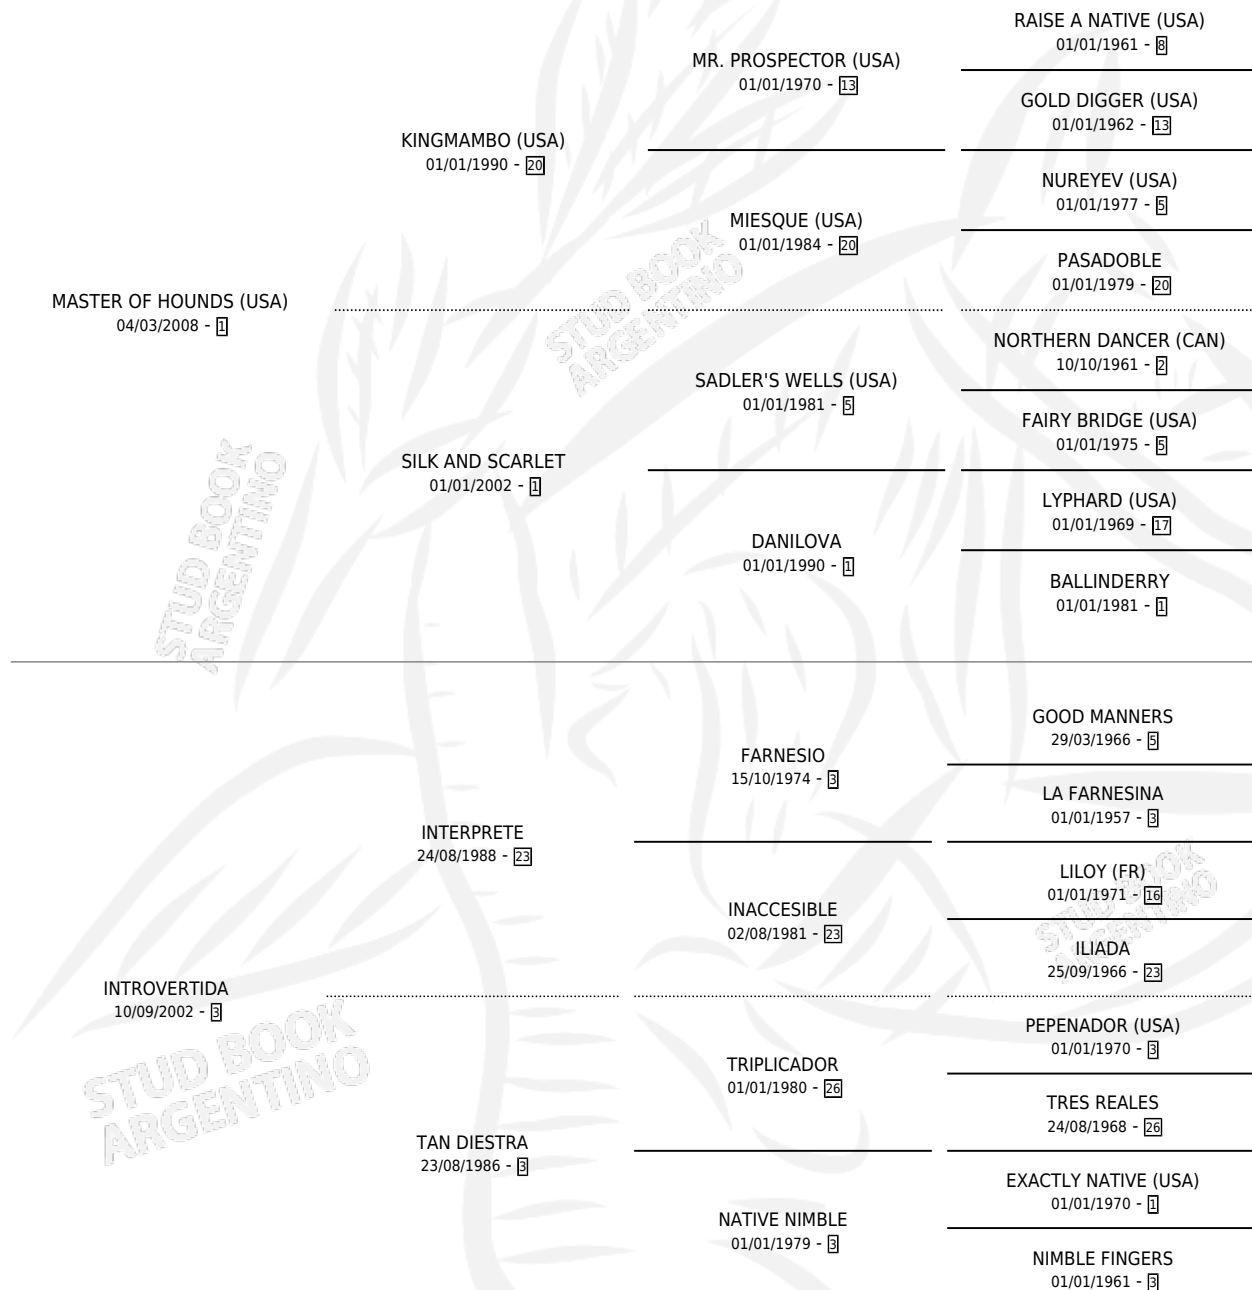

MARE BRAVA

por **MASTER OF HOUNDS (USA)** y **INTROVERTIDA** por **INTERPRETE**

Argentina · Hembra · Zaino · SP · 09/10/2015
Familia 3-n · Volumen 42

ESTADO

TIPIFICACIÓN SANGUÍNEA	X
TIPIFICACIÓN POR ADN	✓
PASAPORTE	✓
IDENTIFICACIÓN POR MICROCHIP	✓
REPRODUCTOR	✓

Lugar de nacimiento: El Paraiso
Criador: El Paraiso

~

HIJOS

	MACHOS	HEMBRAS
1 NACIERON	1	0
1 CORRIERON	1	0

SIN ACTUACIONES

PEDIGREE

CAMPAÑA

Solo carreras oficiales de Argentina