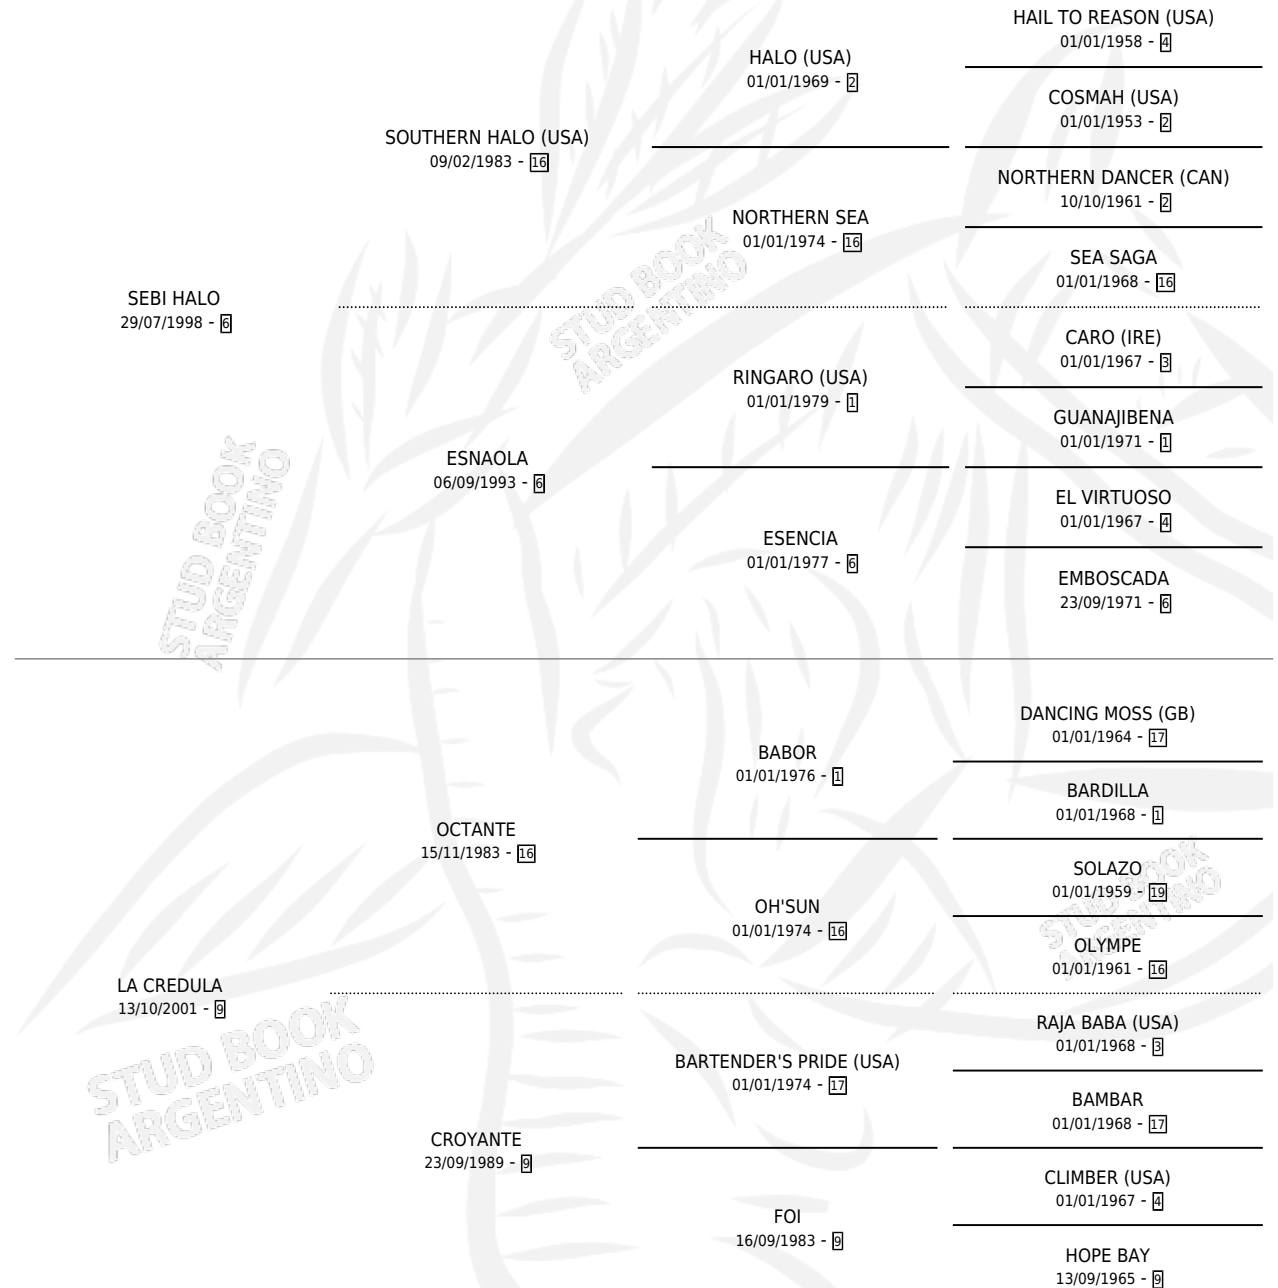

SABERING

por SEBI HALO y LA CREDULA por OCTANTE

Argentina · Macho · Zaino · SP · 11/10/2015
Familia 9-g · Volumen 42

ESTADO

TIPIFICACIÓN SANGUÍNEA	X
TIPIFICACIÓN POR ADN	✓
PASAPORTE	✓
IDENTIFICACIÓN POR MICROCHIP	✓
REPRODUCTOR	X

Lugar de nacimiento: El Paraiso

Criador: El Paraiso

PEDIGREE

CAMPAÑA

Solo carreras oficiales de Argentina

POR EDAD

EDAD	CC	1°	2°	3°	4°	5°	NP	CLC	CLG	CLCG1	CLGG1	IMPORTE	GANANCIA / CC
2 AÑOS	1	0	0	0	0	0	1	0	0	0	0	\$0	\$0
3 AÑOS	2	0	0	1	0	0	1	0	0	0	0	\$38,000	\$19,000
4 AÑOS	2	0	1	0	0	0	1	0	0	0	0	\$42,700	\$21,350
TOTALES	5	0	1	1	0	0	3	0	0	0	0	\$80,700	\$16,140
%		0.0%	20.0%	20.0%	0.0%	0.0%	60.0%	0.0%	0.0%	0.0%	0.0%		

Placés en San Isidro y Palermo en 5 carreras disputadas.

POR DISTANCIA

HIPODROMO	CC	1°	2°	3°	4°	5°	NP	CLC	CLG	CLCG1	CLGG1	IMPORTE
SAN ISIDRO	2	0	1	0	0	0	1	0	0	0	0	\$42,700
1000 MTS	2	0	1	0	0	0	1	0	0	0	0	\$42,700
PALERMO	3	0	0	1	0	0	2	0	0	0	0	\$38,000
1000 MTS	3	0	0	1	0	0	2	0	0	0	0	\$38,000