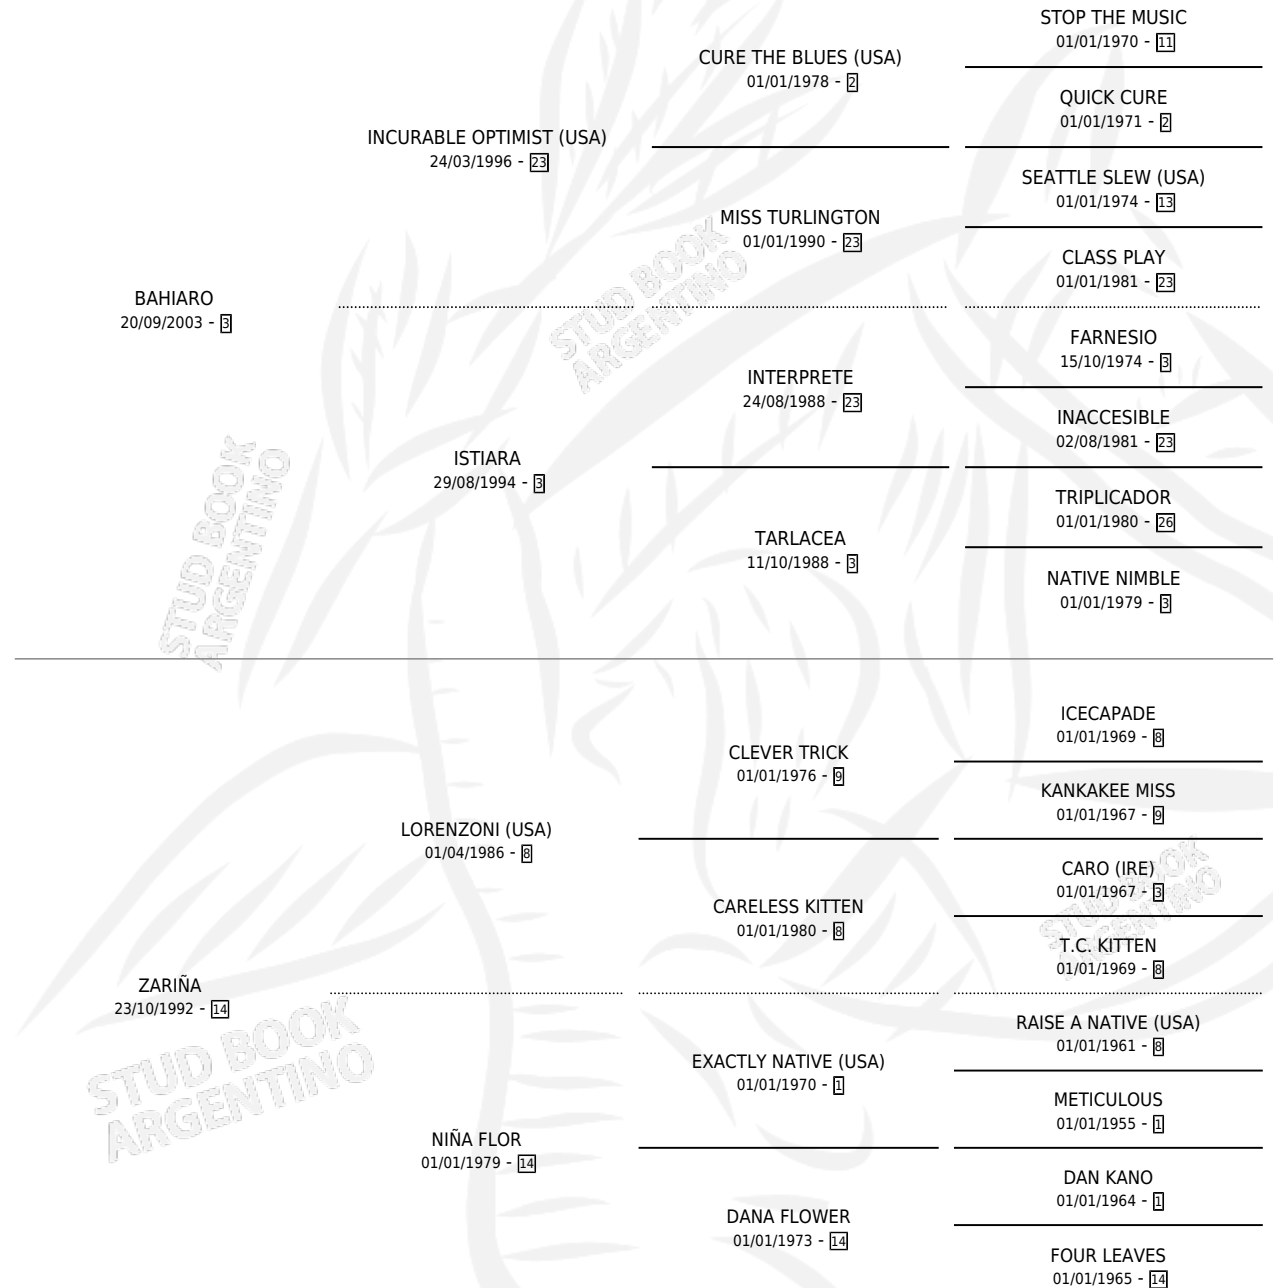

RAYUELITA

por **BAHIARO** y **ZARIÑA** por **LORENZONI (USA)**

Argentina · Hembra · Zaino · SP · 13/10/2015
Familia 14-e · Volumen 42

ESTADO

TIPIFICACIÓN SANGUÍNEA	X
TIPIFICACIÓN POR ADN	✓
PASAPORTE	✓
IDENTIFICACIÓN POR MICROCHIP	✓
REPRODUCTOR	X

Lugar de nacimiento: El Paraiso

Criador: El Paraiso

PEDIGREE

CAMPAÑA

Solo carreras oficiales de Argentina

POR EDAD

EDAD	CC	1°	2°	3°	4°	5°	NP	CLC	CLG	CLCG1	CLGG1	IMPORTE	GANANCIA / CC
4 AÑOS	2	0	0	0	0	0	2	0	0	0	0	\$0	\$0
TOTALES	2	0	0	0	0	0	2	0	0	0	0	\$0	\$0
%		0.0%	0.0%	0.0%	0.0%	0.0%	100%	0.0%	0.0%	0.0%	0.0%		