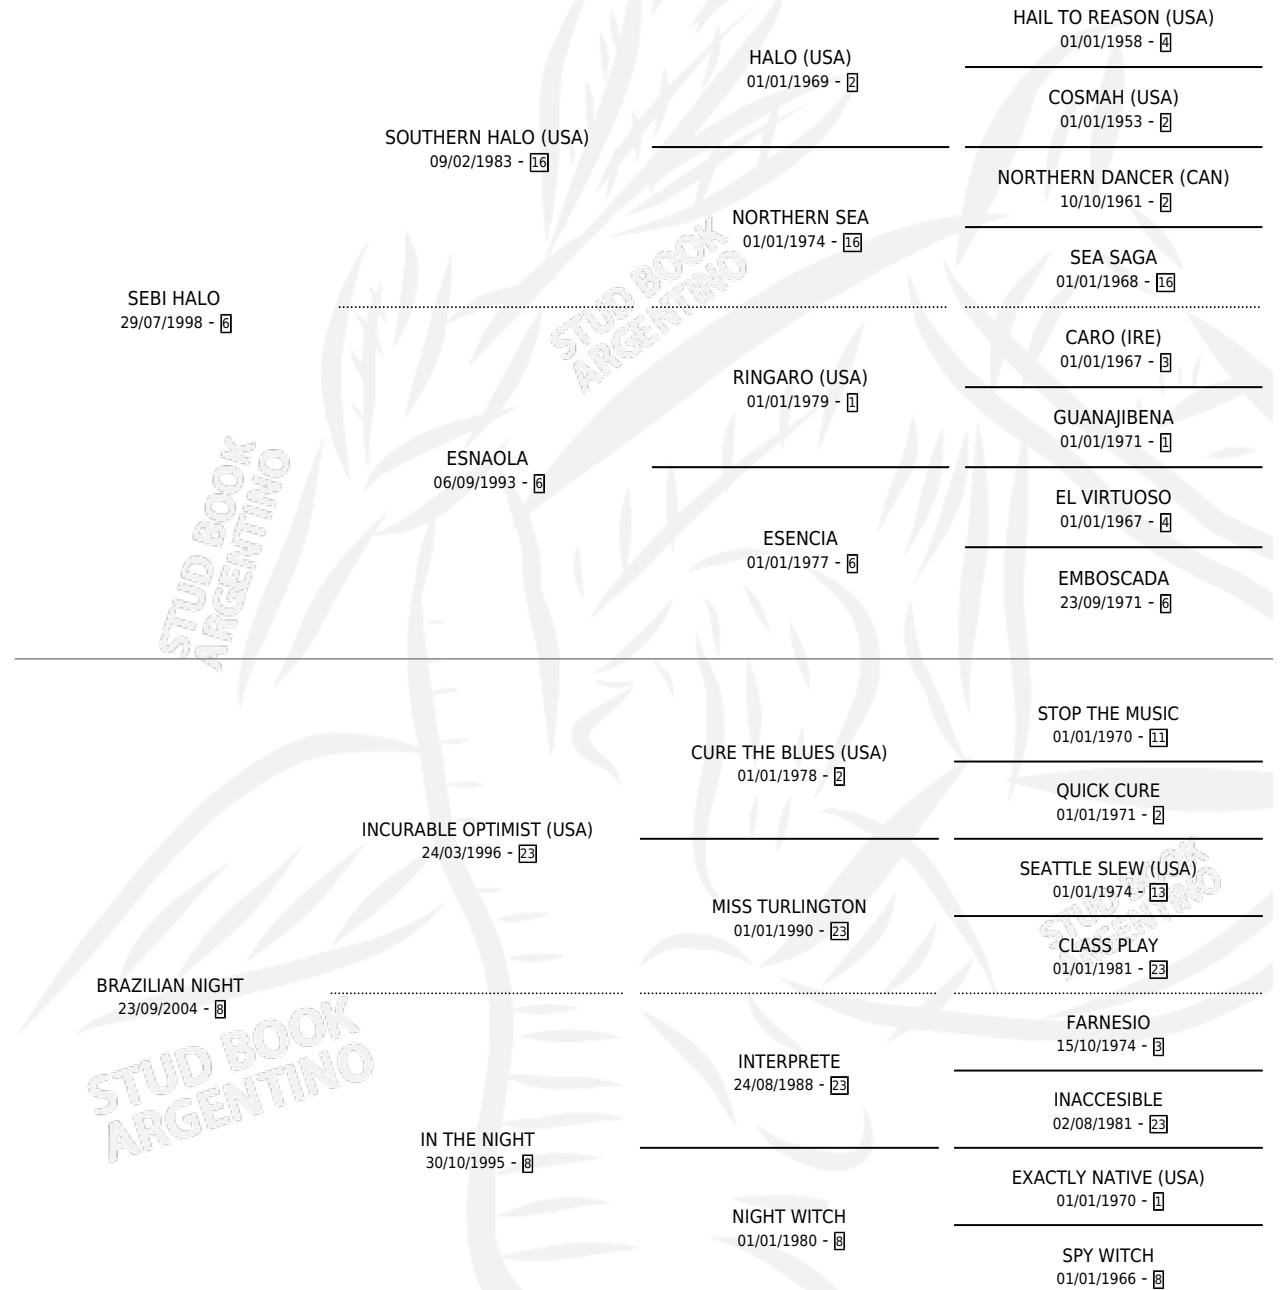

SALTO DO CEU

por SEBI HALO y BRAZILIAN NIGHT por INCURABLE OPTIMIST (USA)

Argentina · Macho · Zaino · SP · 18/10/2015
Familia 8-c · Volumen 42

ESTADO

TIPIFICACIÓN SANGUÍNEA	X
TIPIFICACIÓN POR ADN	✓
PASAPORTE	✓
IDENTIFICACIÓN POR MICROCHIP	✓
REPRODUCTOR	X

Lugar de nacimiento: El Paraiso

Criador: B.V.P. S.A. y Ojos Claros S.R.L.

PEDIGREE

SALTO DO CEU

Datos oficiales del Stud Book Argentino

Documento generado el 03/05/2026

studbook.org.ar