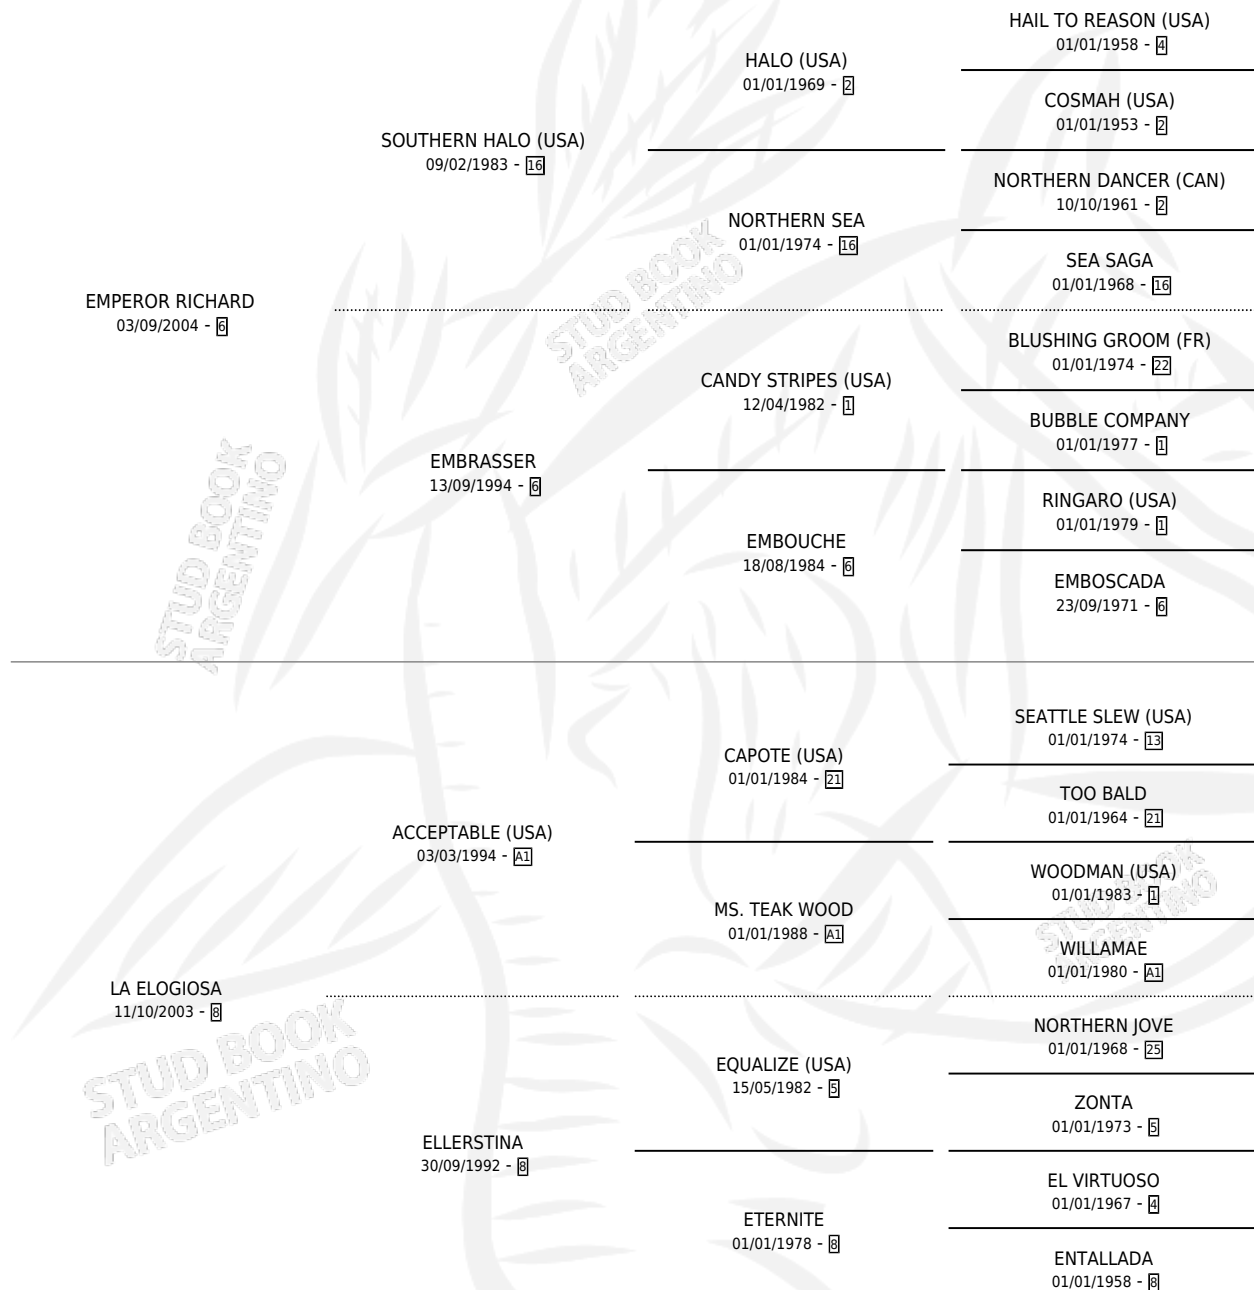

EFECTIVO SI

por **EMPEROR RICHARD** y **LA ELOGIOSA** por **ACCEPTABLE (USA)**

Argentina · Macho · Tordillo · SP · 01/10/2015
Familia 8-j · Volumen 42

ESTADO

TIPIFICACIÓN SANGUÍNEA	X
TIPIFICACIÓN POR ADN	✓
PASAPORTE	✓
IDENTIFICACIÓN POR MICROCHIP	✓
REPRODUCTOR	X

Lugar de nacimiento: Abolengo
Criador: Abolengo

PEDIGREE

CAMPAÑA

Solo carreras oficiales de Argentina

POR EDAD

EDAD	CC	1°	2°	3°	4°	5°	NP	CLC	CLG	CLCG1	CLGG1	IMPORTE	GANANCIA / CC
2 AÑOS	4	1	0	0	0	0	3	3	0	0	0	\$85,000	\$21,250
3 AÑOS	2	0	0	0	0	0	2	1	0	0	0	\$0	\$0
4 AÑOS	1	0	0	0	0	0	1	0	0	0	0	\$0	\$0
TOTALES	7	1	0	0	0	0	6	4	0	0	0	\$85,000	\$12,143
%		14.3%	0.0%	0.0%	0.0%	0.0%	85.7%	57.1%	0.0%	0.0%	0.0%		

Ganador en La Punta - \$85,000, a los 2 años.

POR DISTANCIA

HIPODROMO	CC	1°	2°	3°	4°	5°	NP	CLC	CLG	CLCG1	CLGG1	IMPORTE
LA PUNTA	7	1	0	0	0	0	6	0	0	0	0	\$85,000
800 MTS	3	1	0	0	0	0	2	0	0	0	0	\$85,000
1000 MTS	4	0	0	0	0	0	4	0	0	0	0	\$0