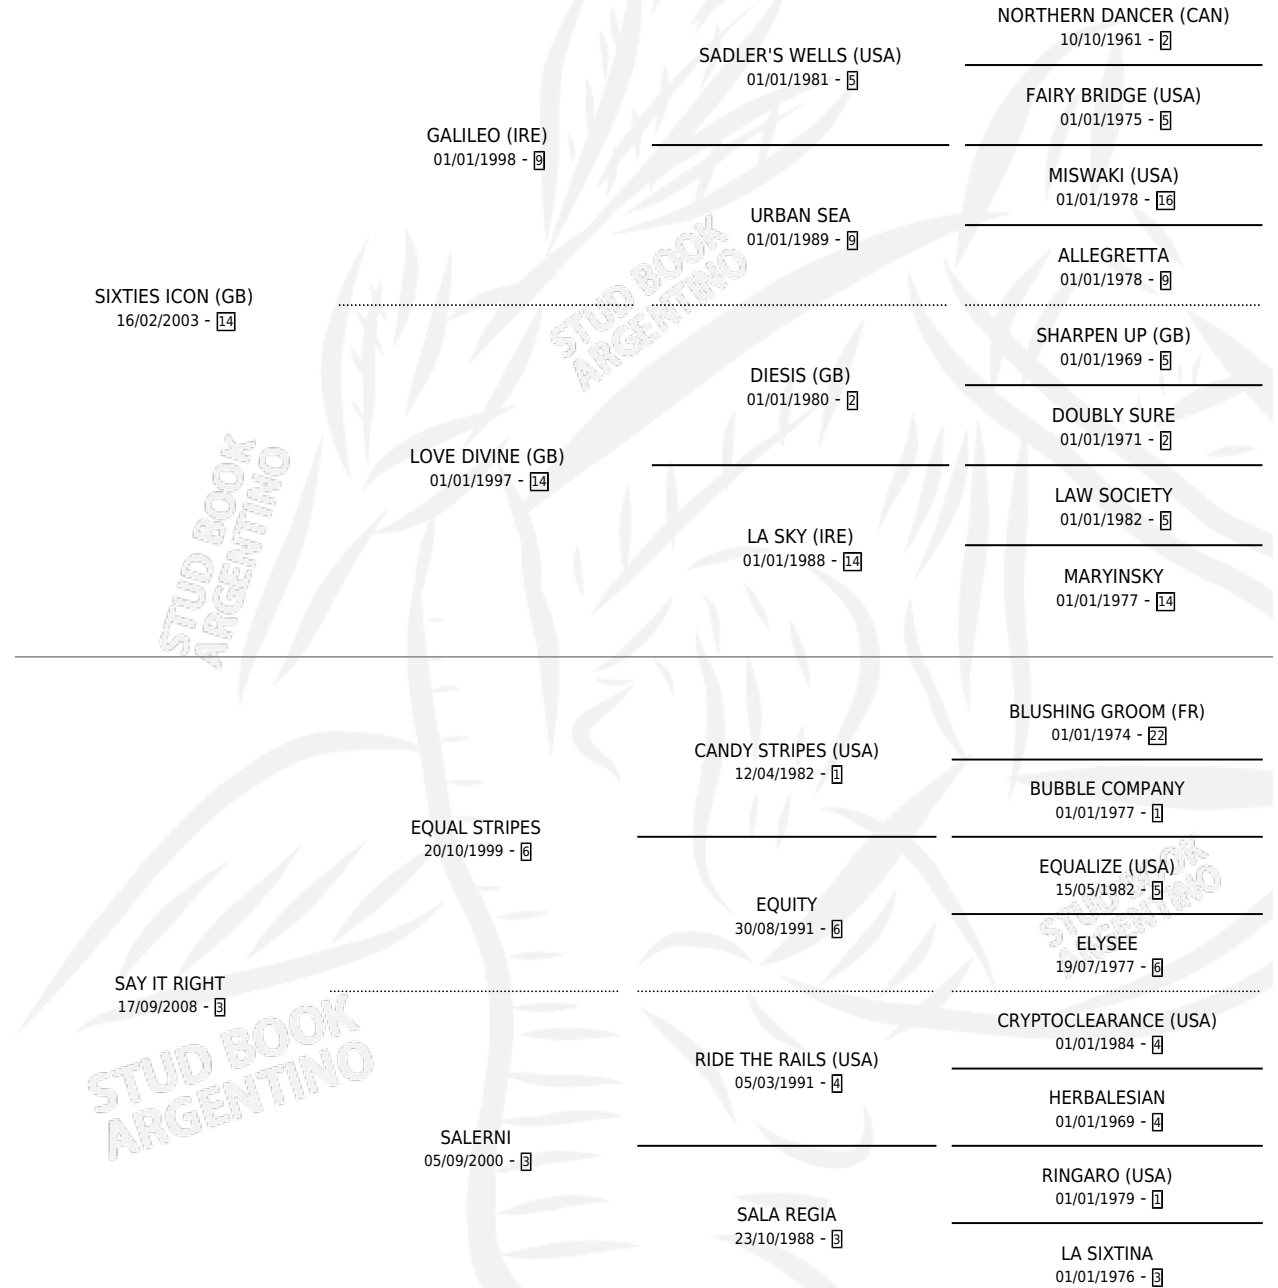

SAY EVERYTHING

por **SIXTIES ICON (GB)** y **SAY IT RIGHT** por **EQUAL STRIPES**

Argentina · Hembra · Alazan · SP · 01/10/2015
Familia 3-b · Volumen 42

ESTADO

TIPIFICACIÓN SANGUÍNEA	X
TIPIFICACIÓN POR ADN	✓
PASAPORTE	✓
IDENTIFICACIÓN POR MICROCHIP	✓
REPRODUCTOR	✓

Lugar de nacimiento: Abolengo
Criador: Abolengo

~

HIJOS

	MACHOS	HEMBRAS
3 NACIERON	3	0
2 CORRIERON	2	0
2 GANARON	2	0

0	0	0
GANADORES CL	GANADORES GR	GANADORES G1

PEDIGREE

CAMPAÑA

Solo carreras oficiales de Argentina