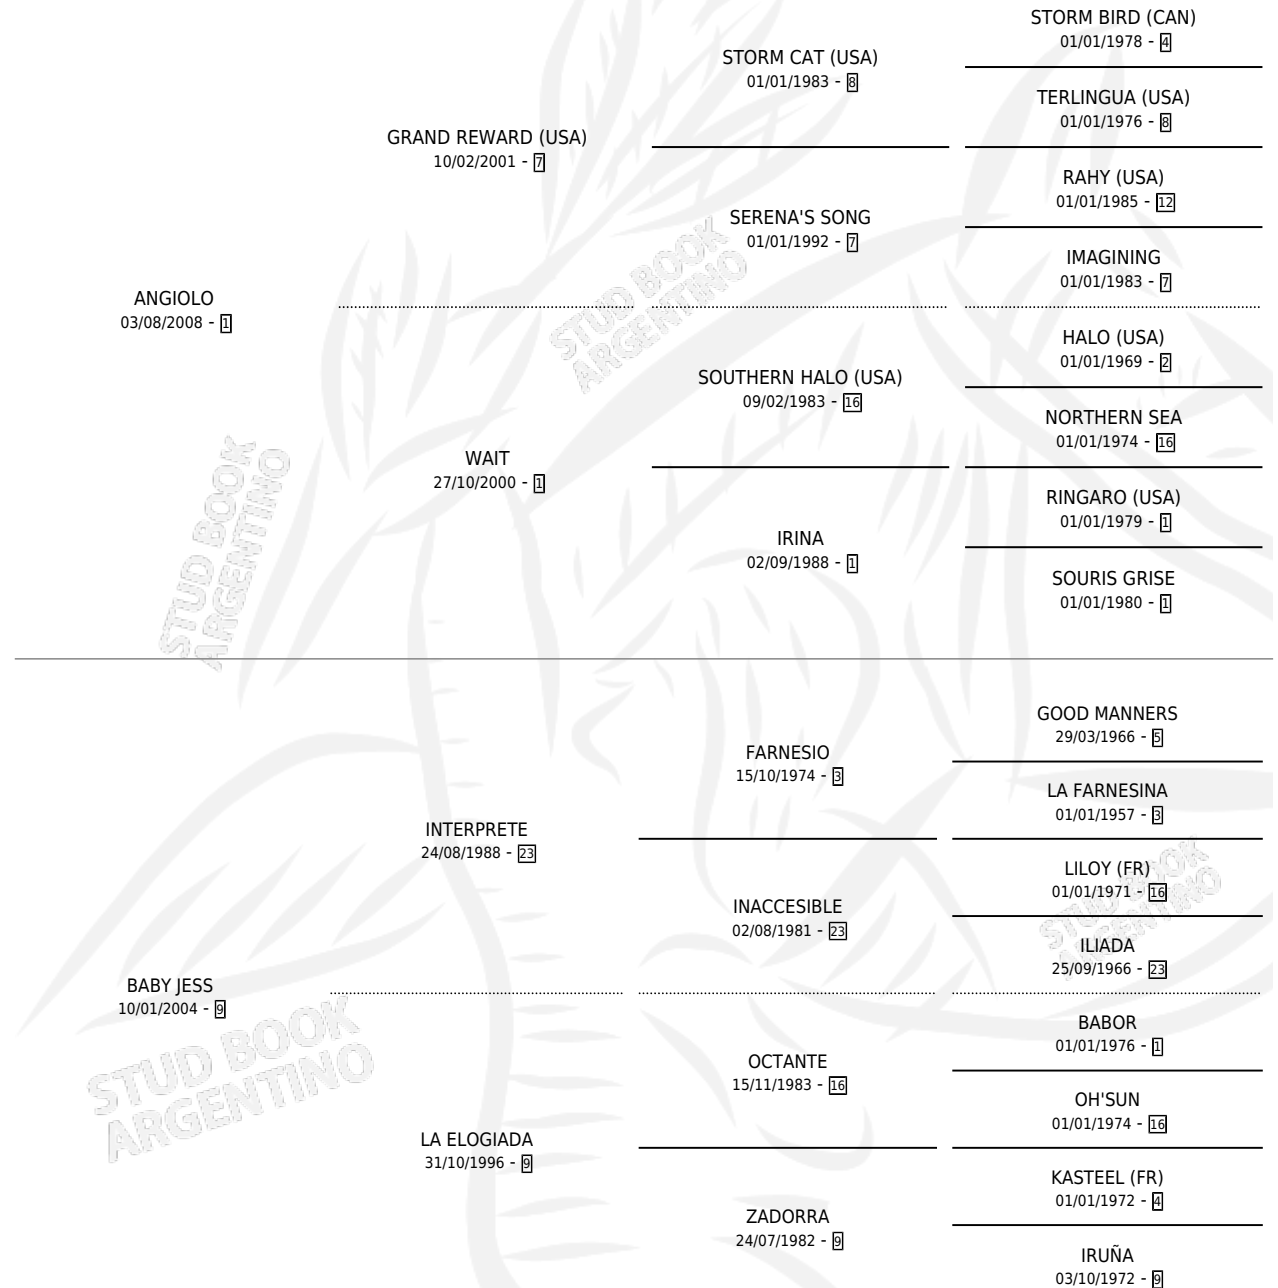

ANGLOPHILE

por ANGILOLO y BABY JESS por INTERPRETE

Argentina · Hembra · Alazan · SP · 07/10/2015
Familia 9-g · Volumen 42

ESTADO

TIPIFICACIÓN SANGUÍNEA	X
TIPIFICACIÓN POR ADN	✓
PASAPORTE	✓
IDENTIFICACIÓN POR MICROCHIP	✓
REPRODUCTOR	✓

Lugar de nacimiento: El Paraiso
Criador: Triple Alliance S.A.

~

HIJOS

	MACHOS	HEMBRAS
6 NACIERON	5	1
3 CORRIERON	3	0
3 GANARON	3	0
0 GANADORES CL	0 GANADORES GR	0 GANADORES G1

PEDIGREE

CAMPAÑA

Solo carreras oficiales de Argentina