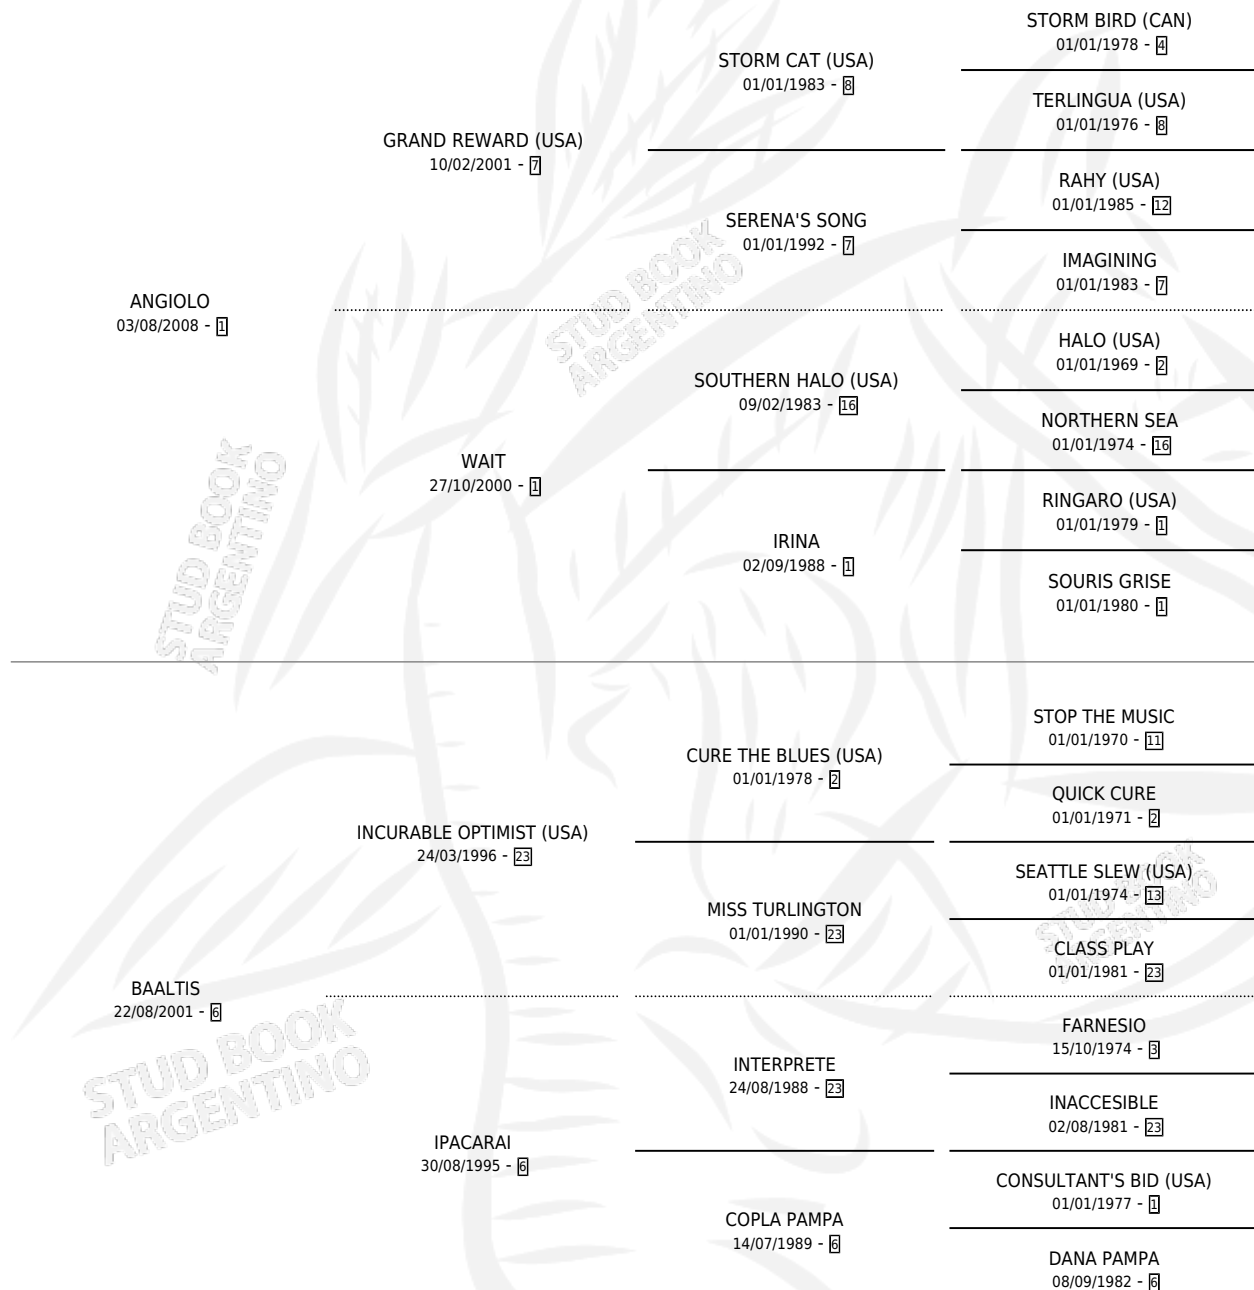

ADVICE GIVEN

por ANGIOLO y BAALTIS por INCURABLE OPTIMIST (USA)

Argentina · Hembra · Alazan · SP · 08/10/2015
Familia 6-e · Volumen 42

ESTADO

TIPIFICACIÓN SANGUÍNEA	X
TIPIFICACIÓN POR ADN	✓
PASAPORTE	✓
IDENTIFICACIÓN POR MICROCHIP	✓
REPRODUCTOR	✓

Lugar de nacimiento: El Paraiso
Criador: Triple Alliance S.A.

~

HIJOS

	MACHOS	HEMBRAS
2 NACIERON	2	0

SIN ACTUACIONES

PEDIGREE