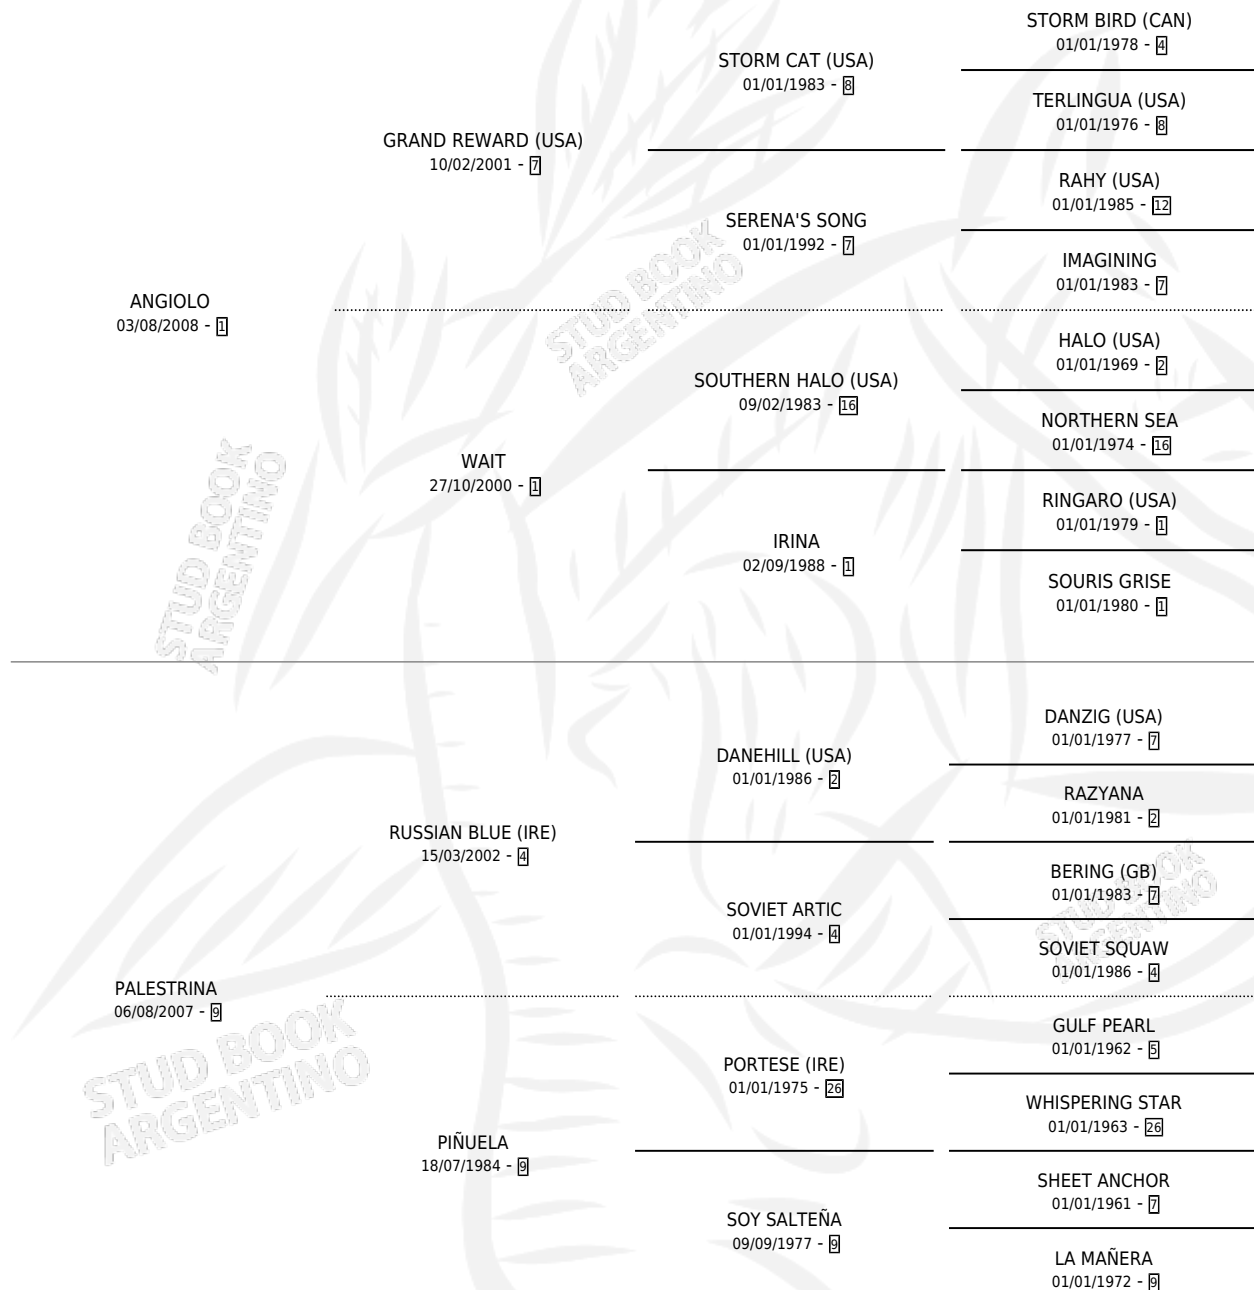

EL CUBISTA

por ANGILO y PALESTRINA por RUSSIAN BLUE (IRE)

Argentina · Macho · Zaino · SP · 01/10/2015
Familia 9-g · Volumen 42

ESTADO

TIPIFICACIÓN SANGUÍNEA	X
TIPIFICACIÓN POR ADN	✓
PASAPORTE	✓
IDENTIFICACIÓN POR MICROCHIP	✓
REPRODUCTOR	X

Lugar de nacimiento: El Paraiso
Criador: La Quebrada

PEDIGREE

CAMPAÑA

Solo carreras oficiales de Argentina

POR EDAD

EDAD	CC	1°	2°	3°	4°	5°	NP	CLC	CLG	CLCG1	CLGG1	IMPORTE	GANANCIA / CC
3 AÑOS	11	2	1	1	1	1	5	2	0	2	0	\$557,450	\$50,677
4 AÑOS	6	1	0	1	1	1	2	0	0	0	0	\$186,900	\$31,150
5 AÑOS	8	1	1	1	3	0	2	1	0	0	0	\$282,460	\$35,308
6 AÑOS	5	1	1	1	0	0	2	0	0	0	0	\$442,000	\$88,400
TOTALES	30	5	3	4	5	2	11	3	0	2	0	\$1,468,810	\$48,960
%		16.7%	10.0%	13.3%	16.7%	6.7%	36.7%	10.0%	0.0%	66.7%	0.0%		

Ganador de 5 carreras en San Isidro, Palermo y La Plata - \$1,468,810, a los 3,4,5 y 6 años, incluso 4to Handicap Charles King, Handicap Anibal D Etchart, Handicap Hunter's Moon y Handicap Haras El Paraiso.