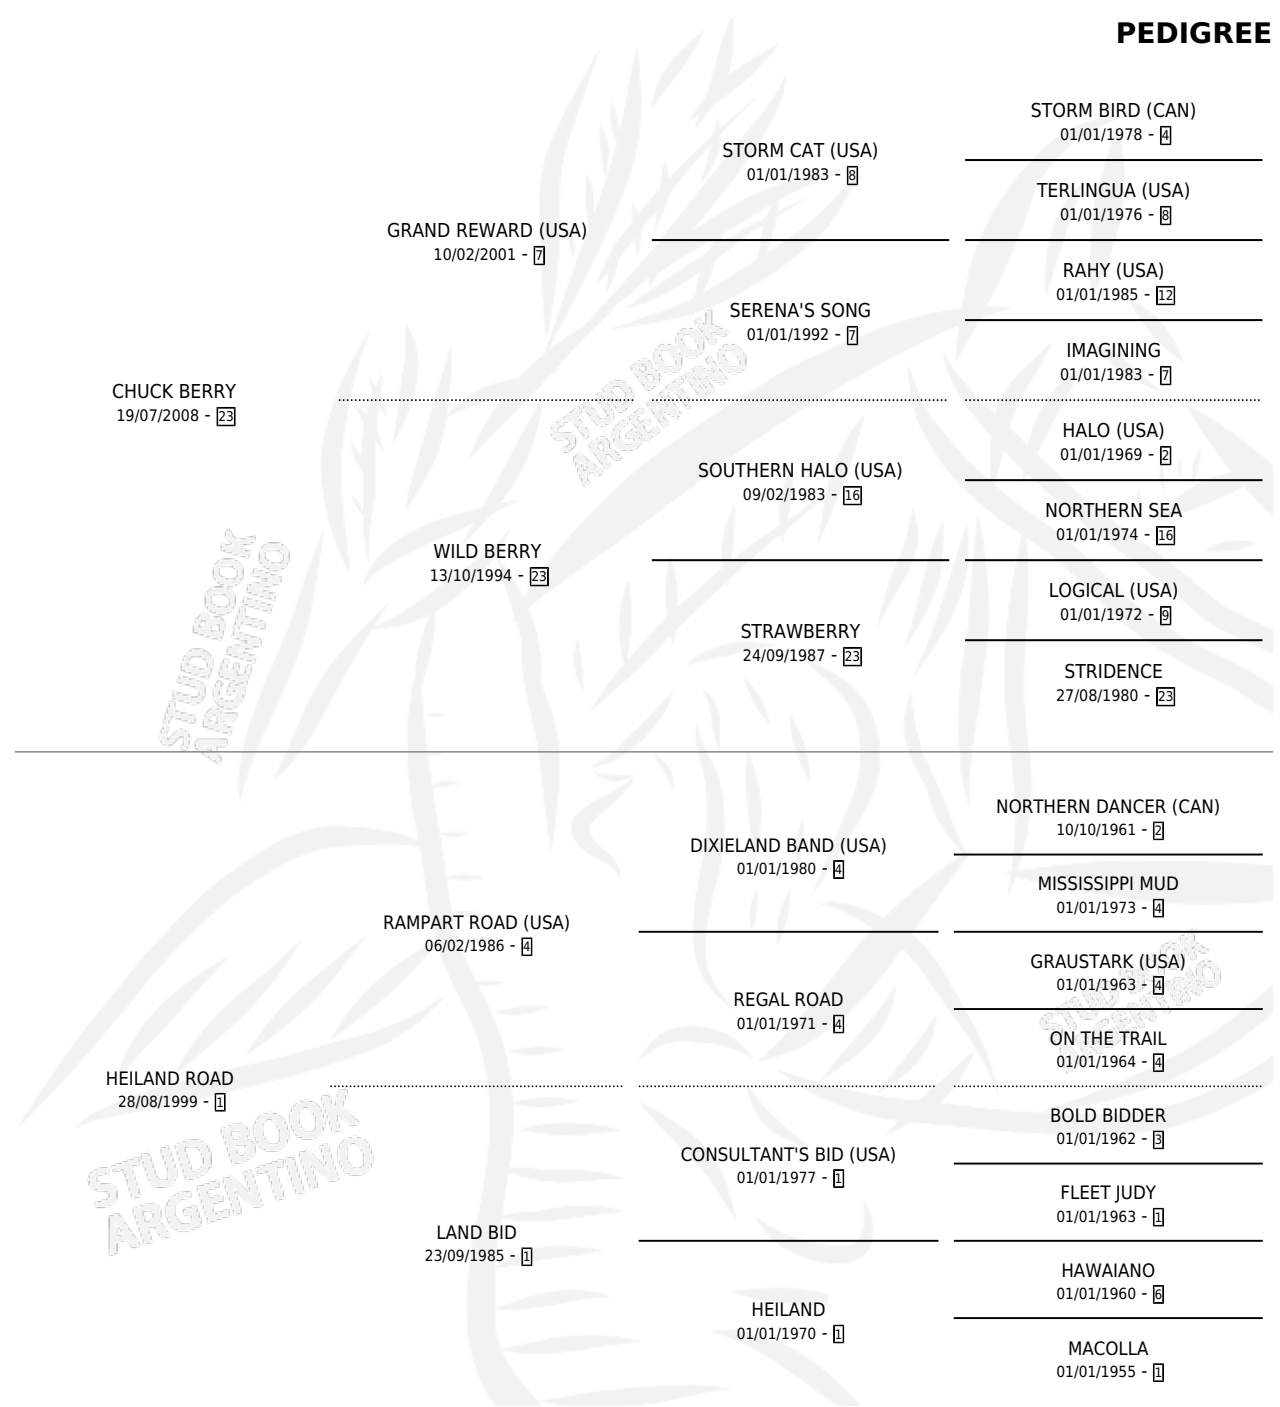

PINTA A CHUCK

por **CHUCK BERRY** y **HEILAND ROAD** por **RAMPART ROAD** (USA)

Argentina · Macho · Zaino Colorado · SP · 26/10/2015
Familia 1-o · Volumen 42

ESTADO

TIPIFICACIÓN SANGUÍNEA	X
TIPIFICACIÓN POR ADN	✓
PASAPORTE	✓
IDENTIFICACIÓN POR MICROCHIP	✓
REPRODUCTOR	X

Lugar de nacimiento: La Catedral De Palermo

Criador: La Catedral De Palermo

PEDIGREE

CAMPAÑA

Solo carreras oficiales de Argentina

POR EDAD

EDAD	CC	1°	2°	3°	4°	5°	NP	CLC	CLG	CLCG1	CLGG1	IMPORTE	GANANCIA / CC
3 AÑOS	5	0	1	2	2	0	0	0	0	0	0	\$85,000	\$17,000
4 AÑOS	1	1	0	0	0	0	0	0	0	0	0	\$70,000	\$70,000
5 AÑOS	2	0	0	0	0	1	1	0	0	0	0	\$8,000	\$4,000
TOTALES	8	1	1	2	2	1	1	0	0	0	0	\$163,000	\$20,375
%		12.5%	12.5%	25.0%	25.0%	12.5%	12.5%	0.0%	0.0%	0.0%	0.0%		