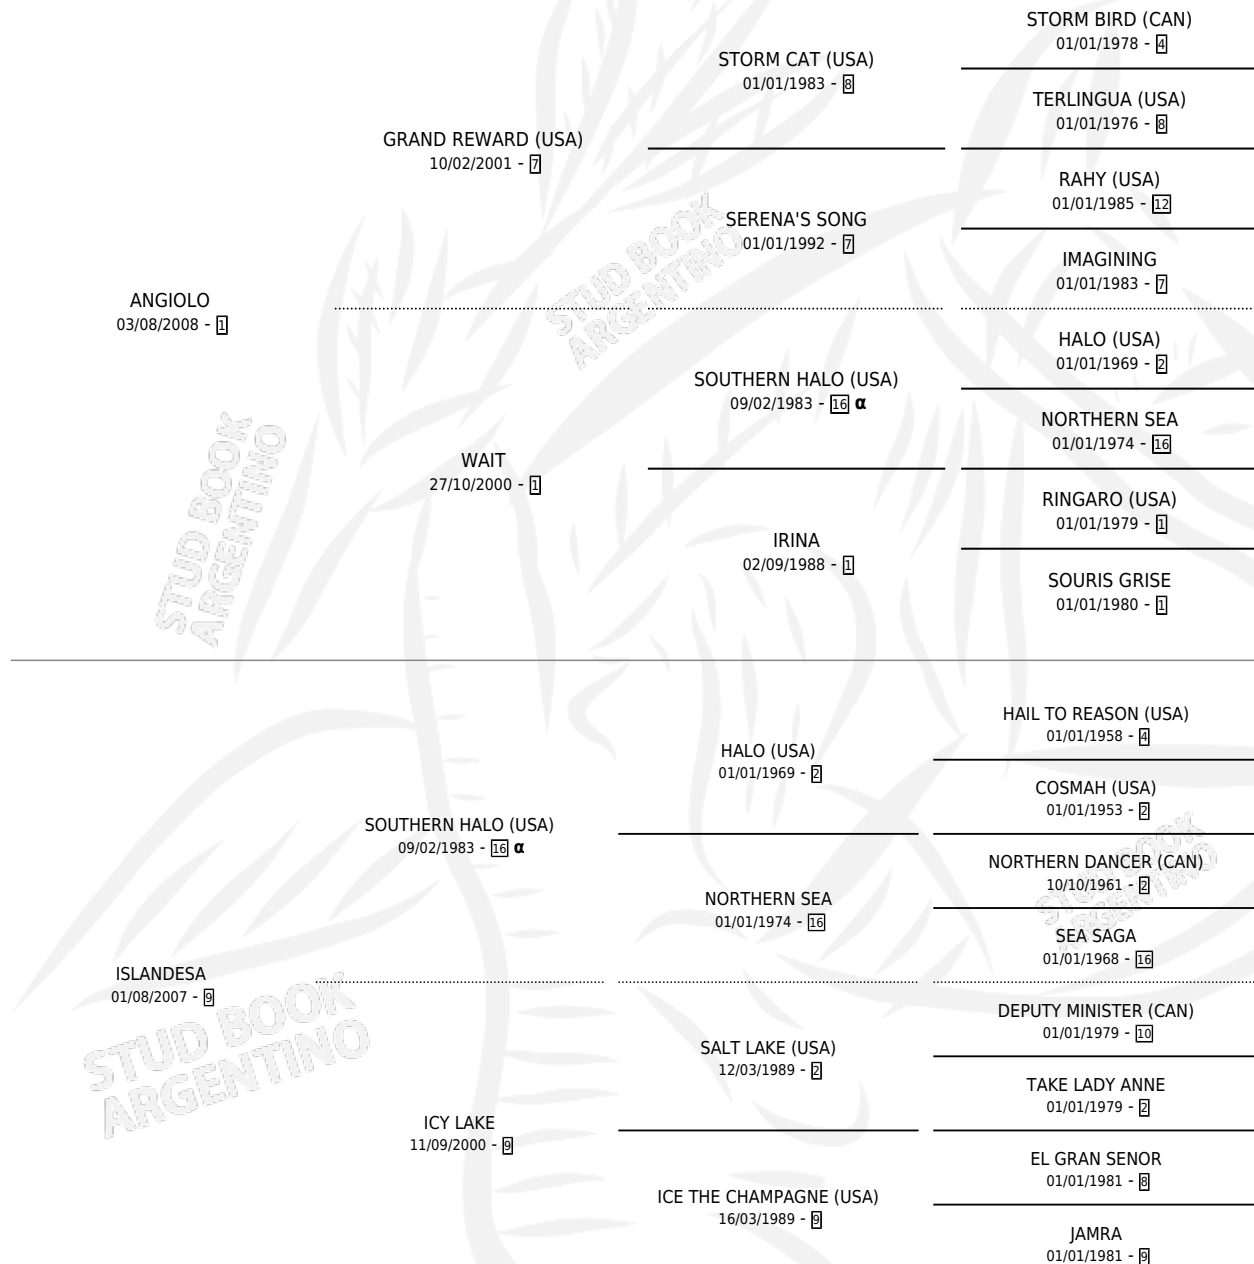

ALBERT ANDRE

por ANGIOLO y ISLANDESA por SOUTHERN HALO (USA)

Argentina · Macho · Alazan · SP · 10/10/2015
Familia 9 · Volumen 42

ESTADO

TIPIFICACIÓN SANGUÍNEA	X
TIPIFICACIÓN POR ADN	✓
PASAPORTE	✓
IDENTIFICACIÓN POR MICROCHIP	✓
REPRODUCTOR	X

Lugar de nacimiento: El Paraiso
Criador: Caligiuri Juan Jose Sucesion

PEDIGREE

INBREEDING : α

CAMPAÑA

Solo carreras oficiales de Argentina

POR EDAD

EDAD	CC	1°	2°	3°	4°	5°	NP	CLC	CLG	CLCG1	CLGG1	IMPORTE	GANANCIA / CC
3 AÑOS	5	0	0	0	0	0	5	0	0	0	0	\$0	\$0
4 AÑOS	1	0	0	0	0	0	1	0	0	0	0	\$0	\$0
TOTALES	6	0	0	0	0	0	6	0	0	0	0	\$0	\$0
%		0.0%	0.0%	0.0%	0.0%	0.0%	100%	0.0%	0.0%	0.0%	0.0%		