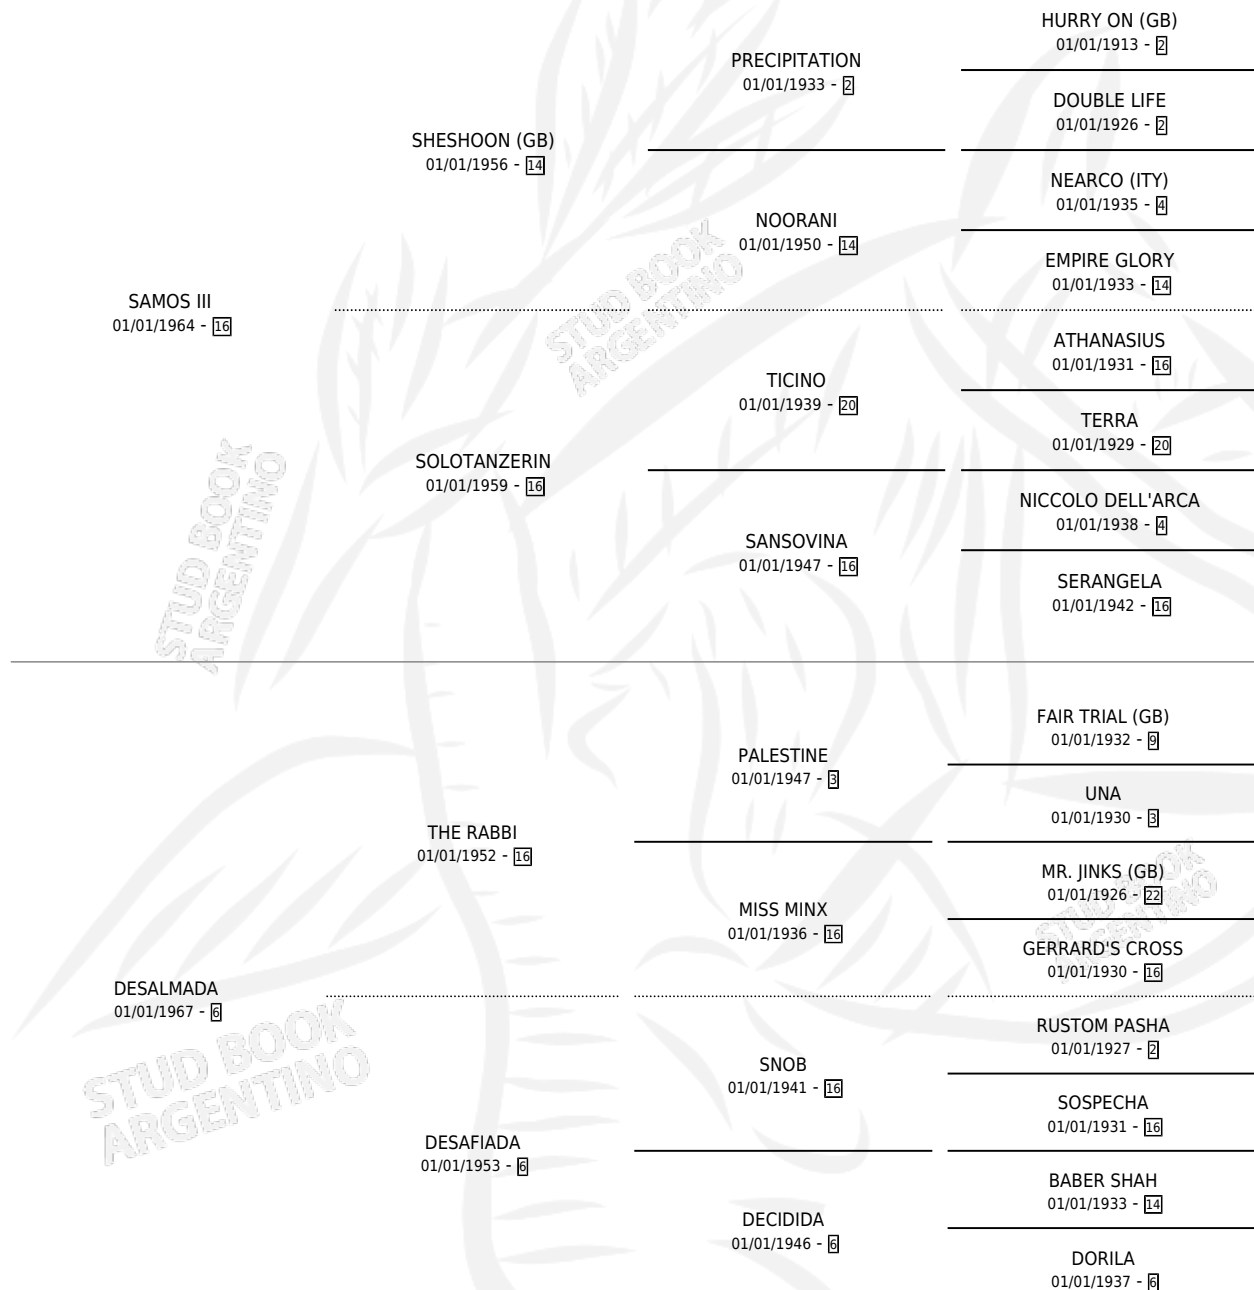

DEREPENTE

por **SAMOS III** y **DESALMADA** por **THE RABBI**

Argentina · Hembra · Alazan · SP · 01/01/1976
Familia 6-a · Volumen 29

ESTADO

TIPIFICACIÓN SANGUÍNEA	✓
TIPIFICACIÓN POR ADN	X
PASAPORTE	X
IDENTIFICACIÓN POR MICROCHIP	X
REPRODUCTOR	✓

Lugar de nacimiento: Campo particular

Criador: Abolengo

~

HIJOS

	MACHOS	HEMBRAS
11 NACIERON	4	7
6 CORRIERON	3	3
6 GANARON	3	3

1	1	0
GANADORES CL	GANADORES GR	GANADORES G1

PEDIGREE

CAMPAÑA

Solo carreras oficiales de Argentina

POR EDAD

EDAD	CC	1°	2°	3°	4°	5°	NP	CLC	CLG	CLCG1	CLGG1	IMPORTE	GANANCIA / CC
4 AÑOS	4	3	0	0	0	1	0	1	0	0	0	\$0	\$0
TOTALES	4	3	0	0	0	1	0	1	0	0	0	\$0	\$0
%		75.0%	0.0%	0.0%	0.0%	25.0%	0.0%	25.0%	0.0%	0.0%	0.0%		