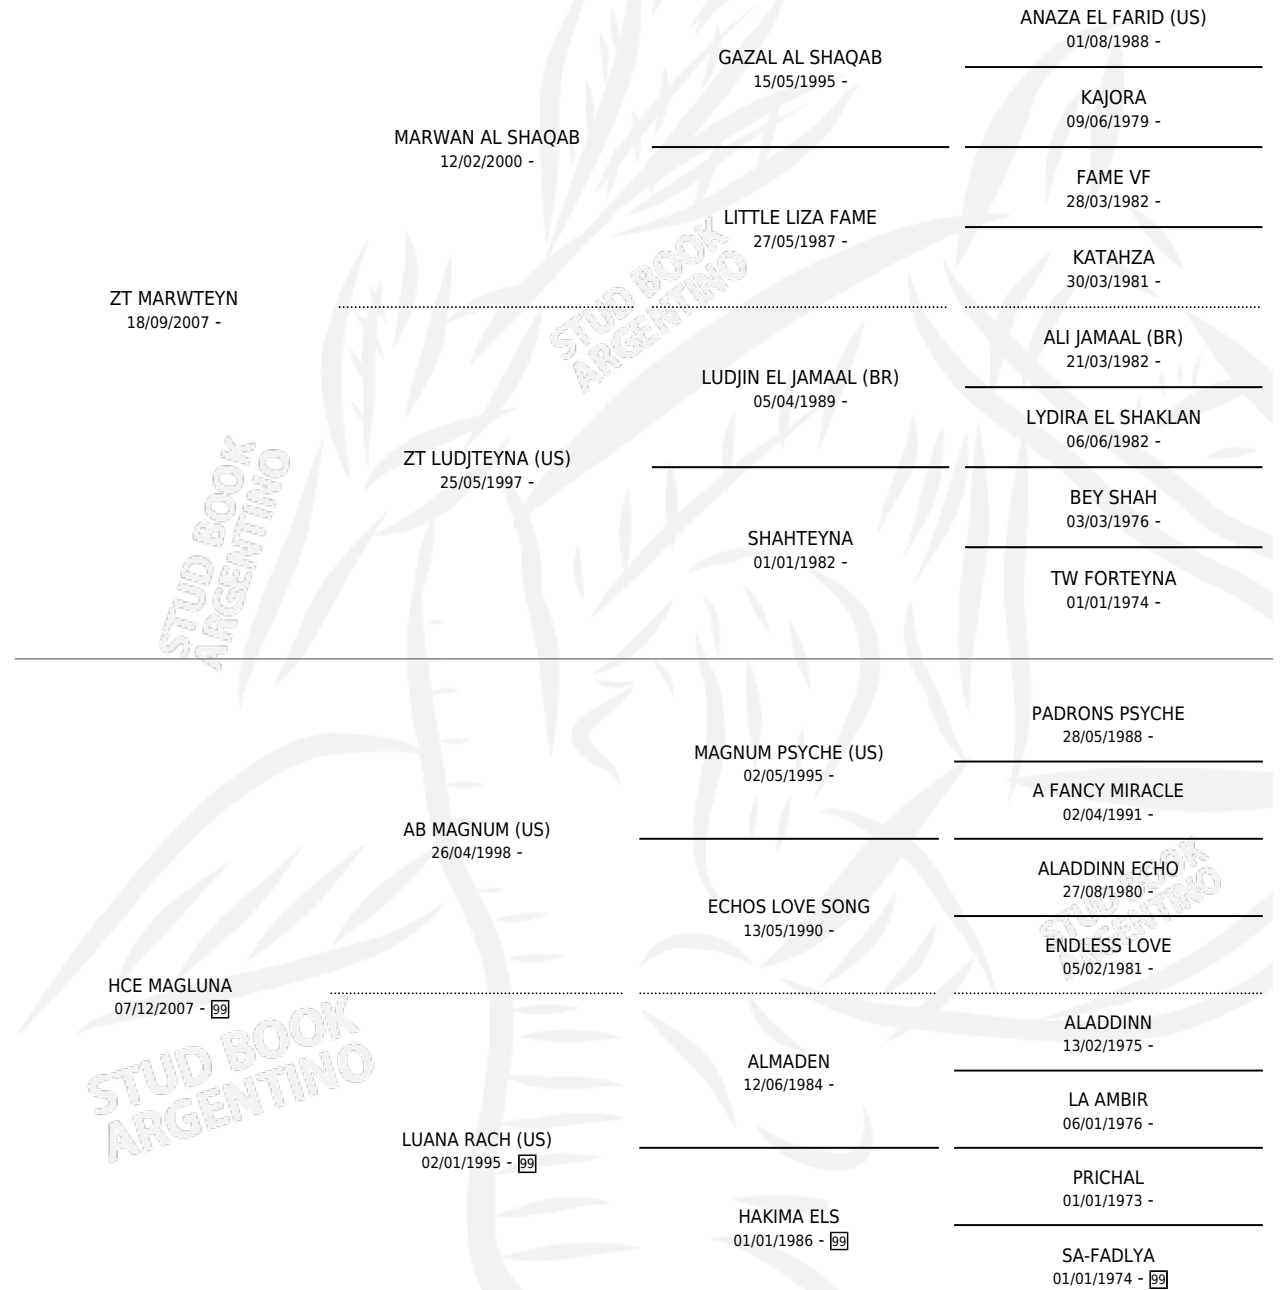

HCE MARLUNA

por ZT MARWTEYN y HCE MAGLUNA por AB MAGNUM (US)

Argentina · Hembra · Zaino · AP · 19/09/2015
Familia 99 · Volumen 42

ESTADO

TIPIFICACIÓN SANGUÍNEA	X
TIPIFICACIÓN POR ADN	✓
PASAPORTE	✓
IDENTIFICACIÓN POR MICROCHIP	X
REPRODUCTOR	✓

Lugar de nacimiento: Cuatro Estrellas
Criador: Cuatro Estrellas

~

HIJOS

	MACHOS	HEMBRAS
5 NACIERON	3	2
SIN ACTUACIONES		

PEDIGREE

S

mientos 5 / Efectividad 71.43%

PADRILLO	PRODUCTO	CRIADOR	1ER SERVICIO	ÚLTIMO SERVICIO
HCE SHE LUCIANO	∅		02/01/2025	02/01/2025
HCE DOMINIKO	HCE DON MARLUNO (M Z, 19/02/2025) •MURIÓ EL 12/12/2025•	CUATRO ESTRELLAS	22/02/2024	22/02/2024
DOMINIC M (US)	HCE DOMINUS (M ZC, 24/10/2022) •MURIÓ EL 15/08/2024•	CUATRO ESTRELLAS	25/11/2021	25/11/2021
DOMINIC M (US)	∅		25/02/2021	25/02/2021
EXCALIBUR EA	HCE EXXMARLUNA (H Z, 05/10/2020)	CUATRO ESTRELLAS	05/11/2019	05/11/2019
EA SHETLAN	HCE SHEMARTE (M Z, 23/10/2019)	CUATRO ESTRELLAS	15/11/2018	15/11/2018
BABYLON K (BR)	HCE BARLUNA (H Z, 08/11/2018) •MURIÓ EL 26/03/2019•	CUATRO ESTRELLAS	04/12/2017	04/12/2017