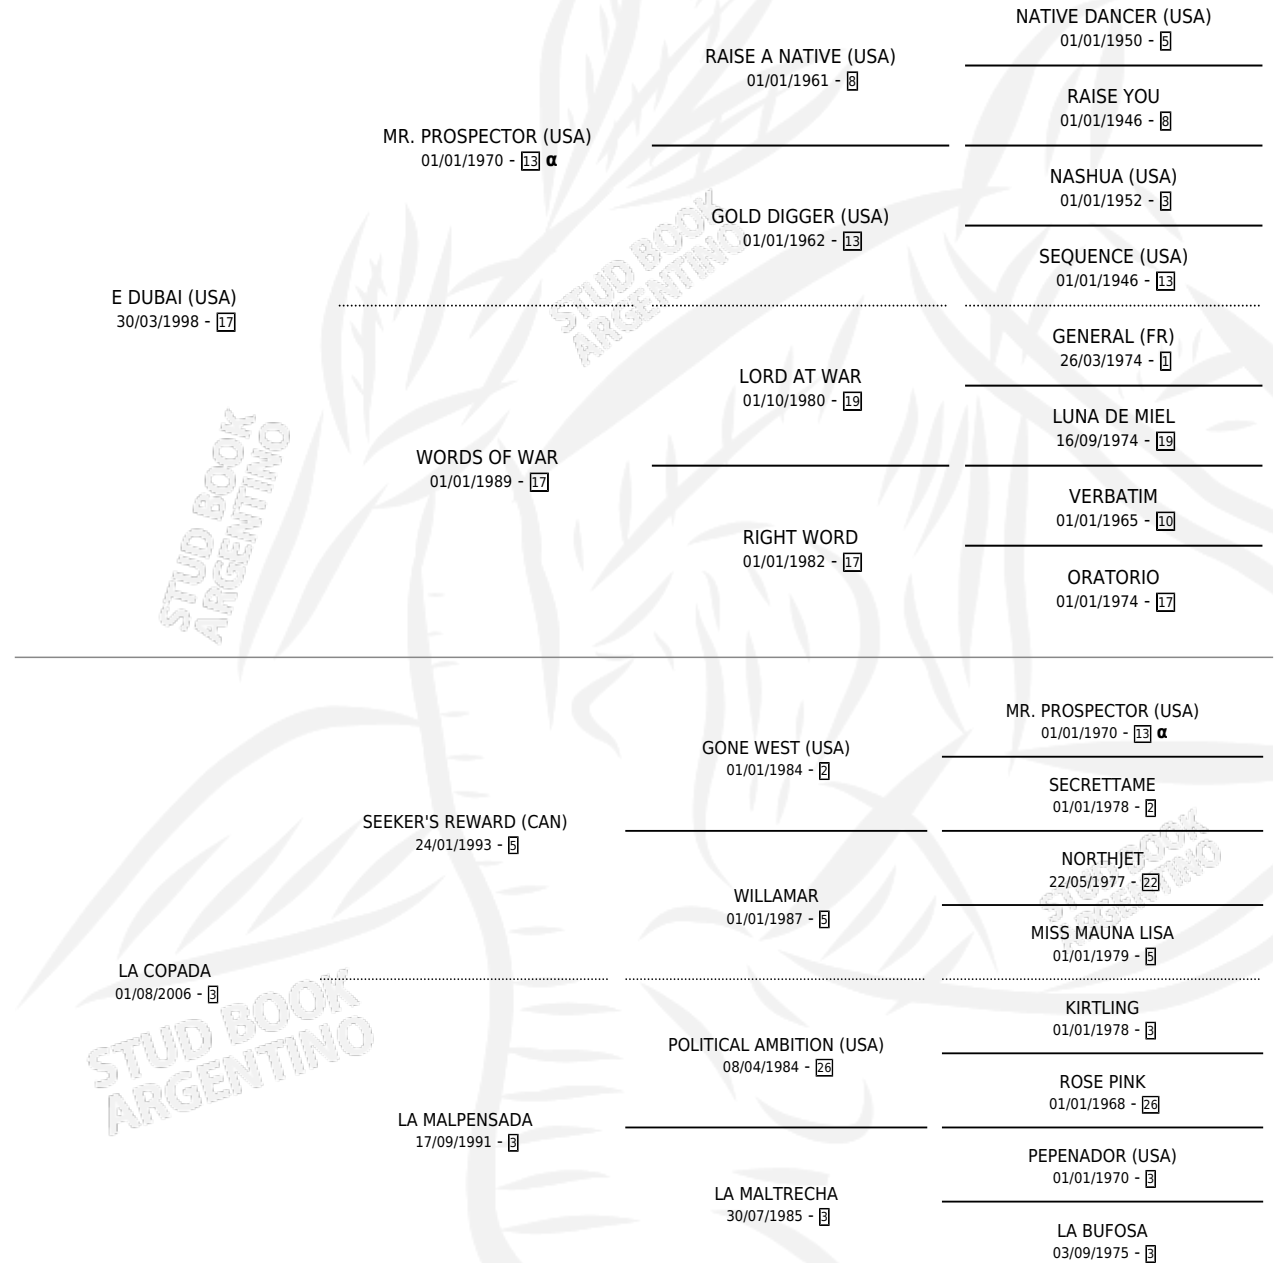

COPADA DUBAI

por E DUBAI (USA) y LA COPADA por SEEKER'S REWARD (CAN)

Argentina · Hembra · Zaino · SP · 28/09/2015
Familia 3-h · Volumen 42

ESTADO

TIPIFICACIÓN SANGUÍNEA	X
TIPIFICACIÓN POR ADN	✓
PASAPORTE	✓
IDENTIFICACIÓN POR MICROCHIP	✓
REPRODUCTOR	X

Lugar de nacimiento: La Esperanza

Criador: La Esperanza

PEDIGREE

INBREEDING : α

CAMPAÑA

Solo carreras oficiales de Argentina

POR EDAD

EDAD	CC	1°	2°	3°	4°	5°	NP	CLC	CLG	CLCG1	CLGG1	IMPORTE	GANANCIA / CC
2 AÑOS	6	0	0	0	0	1	5	0	0	0	0	\$12,136	\$2,023
3 AÑOS	6	1	1	0	0	1	3	0	0	0	0	\$217,250	\$36,208
4 AÑOS	2	0	0	0	0	1	1	0	0	0	0	\$8,250	\$4,125
TOTALES	14	1	1	0	0	3	9	0	0	0	0	\$237,636	\$16,974
%		7.1%	7.1%	0.0%	0.0%	21.4%	64.3%	0.0%	0.0%	0.0%	0.0%		

Ganadora en La Plata - \$237,636, a los 3 años.

POR DISTANCIA

HIPODROMO	CC	1°	2°	3°	4°	5°	NP	CLC	CLG	CLCG1	CLGG1	IMPORTE
PALERMO	4	0	0	0	0	1	3	0	0	0	0	\$8,250
1200 MTS	1	0	0	0	0	1	0	0	0	0	0	\$8,250
1500 MTS	1	0	0	0	0	0	1	0	0	0	0	\$0
1400 MTS	2	0	0	0	0	0	2	0	0	0	0	\$0
SAN ISIDRO	3	0	0	0	0	1	2	0	0	0	0	\$9,250
1100 MTS	1	0	0	0	0	0	1	0	0	0	0	\$0
1200 MTS	1	0	0	0	0	0	1	0	0	0	0	\$0
1400 MTS	1	0	0	0	0	1	0	0	0	0	0	\$9,250
LA PLATA	7	1	1	0	0	1	4	0	0	0	0	\$220,136
1300 MTS	1	0	0	0	0	0	1	0	0	0	0	\$0
1200 MTS	2	1	1	0	0	0	0	0	0	0	0	\$208,000
1700 MTS	1	0	0	0	0	0	1	0	0	0	0	\$0
1500 MTS	1	0	0	0	0	0	1	0	0	0	0	\$0
1400 MTS	2	0	0	0	0	1	1	0	0	0	0	\$12,136