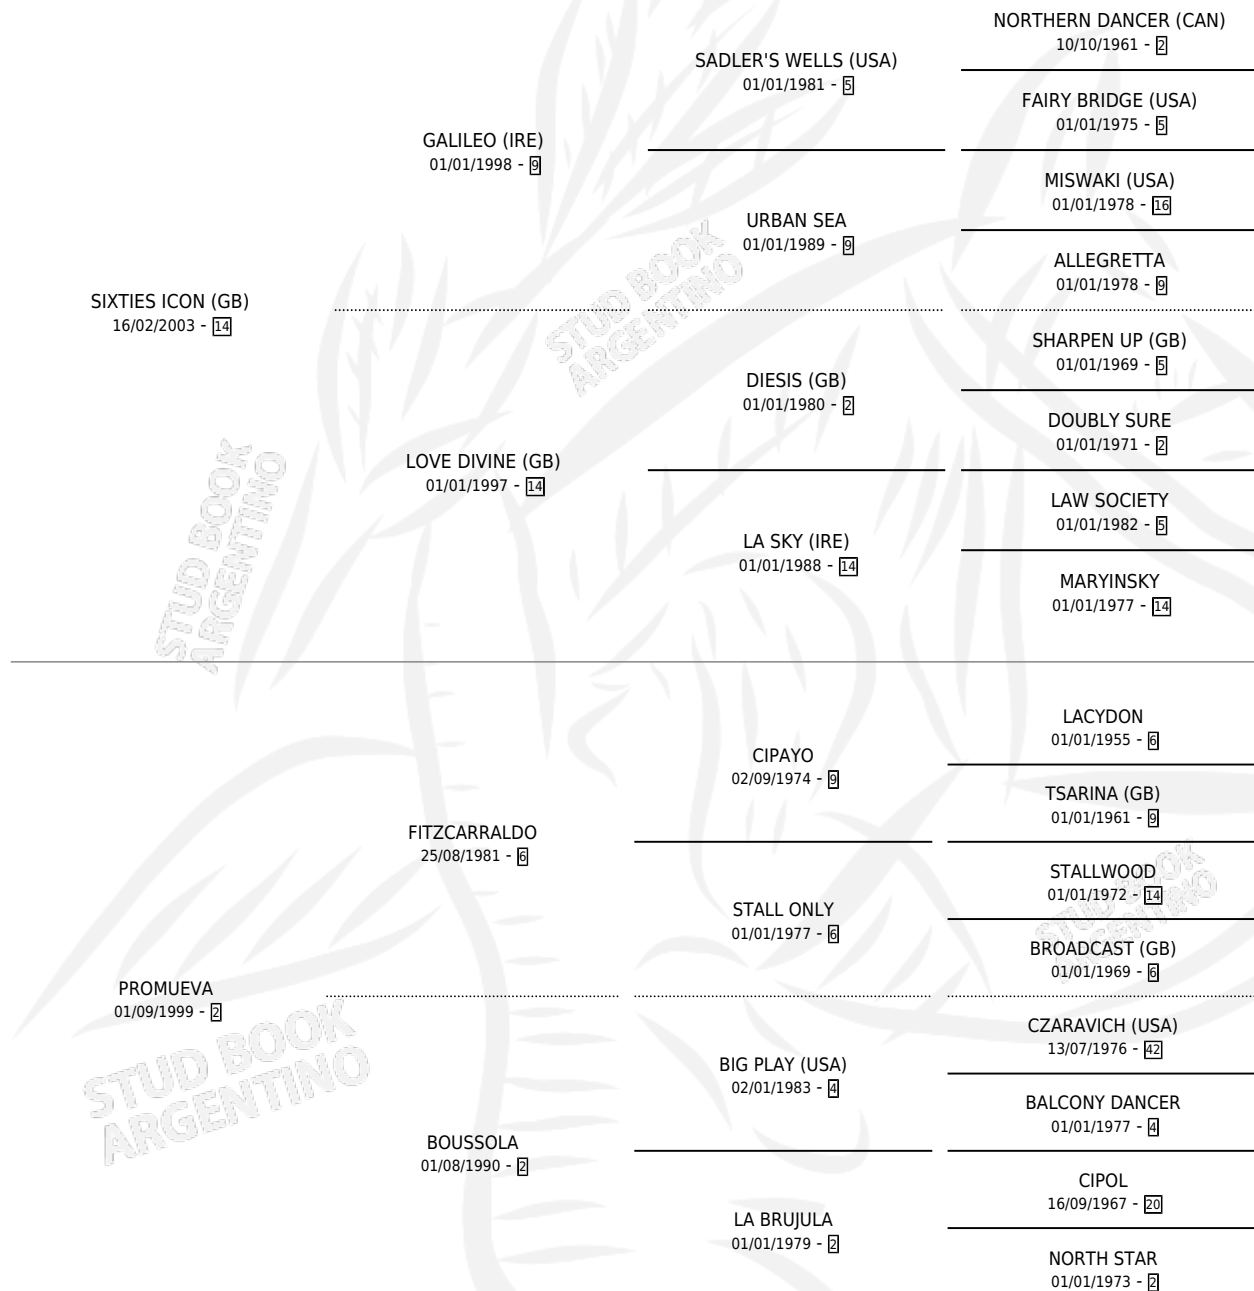

PRECIADO ICON

por SIXTIES ICON (GB) y PROMUEVA por FITZCARRALDO

Argentina · Macho · Alazan · SP · 30/09/2015
Familia 2-f · Volumen 42

ESTADO

TIPIFICACIÓN SANGUÍNEA	X
TIPIFICACIÓN POR ADN	✓
PASAPORTE	✓
IDENTIFICACIÓN POR MICROCHIP	✓
REPRODUCTOR	X

Lugar de nacimiento: La Esperanza

Criador: La Esperanza

PEDIGREE

CAMPAÑA

Solo carreras oficiales de Argentina

POR EDAD

EDAD	CC	1°	2°	3°	4°	5°	NP	CLC	CLG	CLCG1	CLGG1	IMPORTE	GANANCIA / CC
3 AÑOS	9	3	2	1	1	2	0	3	1	1	0	\$1,171,575	\$130,175
4 AÑOS	5	0	0	0	0	1	4	4	0	1	0	\$265,000	\$53,000
TOTALES	14	3	2	1	1	3	4	7	1	2	0	\$1,436,575	\$102,613
%		21.4%	14.3%	7.1%	7.1%	21.4%	28.6%	50.0%	14.3%	28.6%	0.0%		

Ganador de 3 carreras en La Plata - \$1,436,575, a los 3 años, incluso Comparacion L.p. **[L]**, 3ro Gran Premio 25 de Mayo **[G1]**.

POR DISTANCIA

HIPODROMO	CC	1°	2°	3°	4°	5°	NP	CLC	CLG	CLCG1	CLGG1	IMPORTE
LA PUNTA	1	0	0	0	0	0	1	1	0	0	0	\$0
2400 MTS	1	0	0	0	0	0	1	1	0	0	0	\$0
SAN ISIDRO	5	0	1	1	1	0	2	2	0	2	0	\$437,175
2000 MTS	1	0	0	0	0	0	1	0	0	0	0	\$0
2400 MTS	2	0	0	1	0	0	1	2	0	2	0	\$375,000
1600 MTS	2	0	1	0	1	0	0	0	0	0	0	\$62,175
PALERMO	2	0	0	0	0	1	1	2	0	0	0	\$130,000
2400 MTS	2	0	0	0	0	1	1	2	0	0	0	\$130,000
LA PLATA	6	3	1	0	0	2	0	2	1	0	0	\$869,400
2000 MTS	1	0	0	0	0	1	0	1	0	0	0	\$27,200
2200 MTS	1	1	0	0	0	0	0	1	1	0	0	\$400,000
1700 MTS	1	1	0	0	0	0	0	0	0	0	0	\$190,000
1600 MTS	3	1	1	0	0	1	0	0	0	0	0	\$252,200