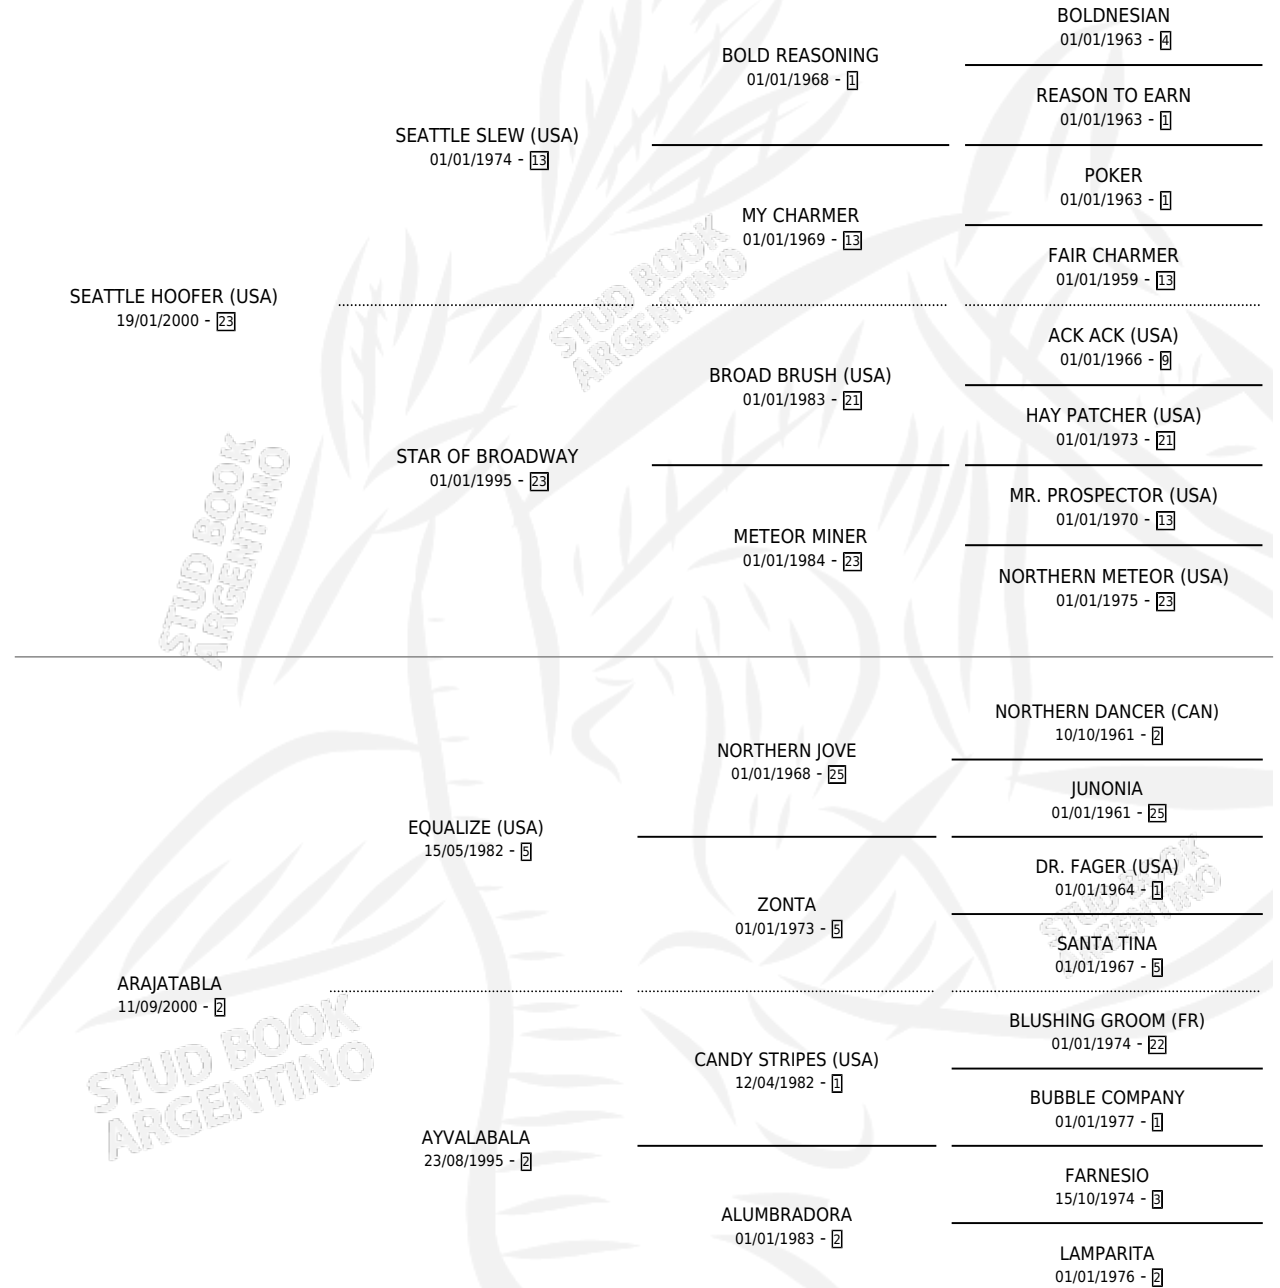

BINBIR GECE

por SEATTLE HOOFER (USA) y ARAJATABLA por
EQUALIZE (USA)

Argentina · Hembra · Zaino · SP · 10/09/2015
Familia 2-h · Volumen 42

ESTADO

TIPIFICACIÓN SANGUÍNEA	X
TIPIFICACIÓN POR ADN	✓
PASAPORTE	✓
IDENTIFICACIÓN POR MICROCHIP	✓
REPRODUCTOR	X

Lugar de nacimiento: Wester Cam Alfa
Criador: Wester Cam Alfa

PEDIGREE

CAMPAÑA

Solo carreras oficiales de Argentina

POR EDAD

EDAD	CC	1°	2°	3°	4°	5°	NP	CLC	CLG	CLCG1	CLGG1	IMPORTE	GANANCIA / CC
3 AÑOS	6	0	0	0	0	0	6	0	0	0	0	\$0	\$0
4 AÑOS	1	0	0	0	0	0	1	0	0	0	0	\$0	\$0
TOTALES	7	0	0	0	0	0	7	0	0	0	0	\$0	\$0
%		0.0%	0.0%	0.0%	0.0%	0.0%	100%	0.0%	0.0%	0.0%	0.0%		