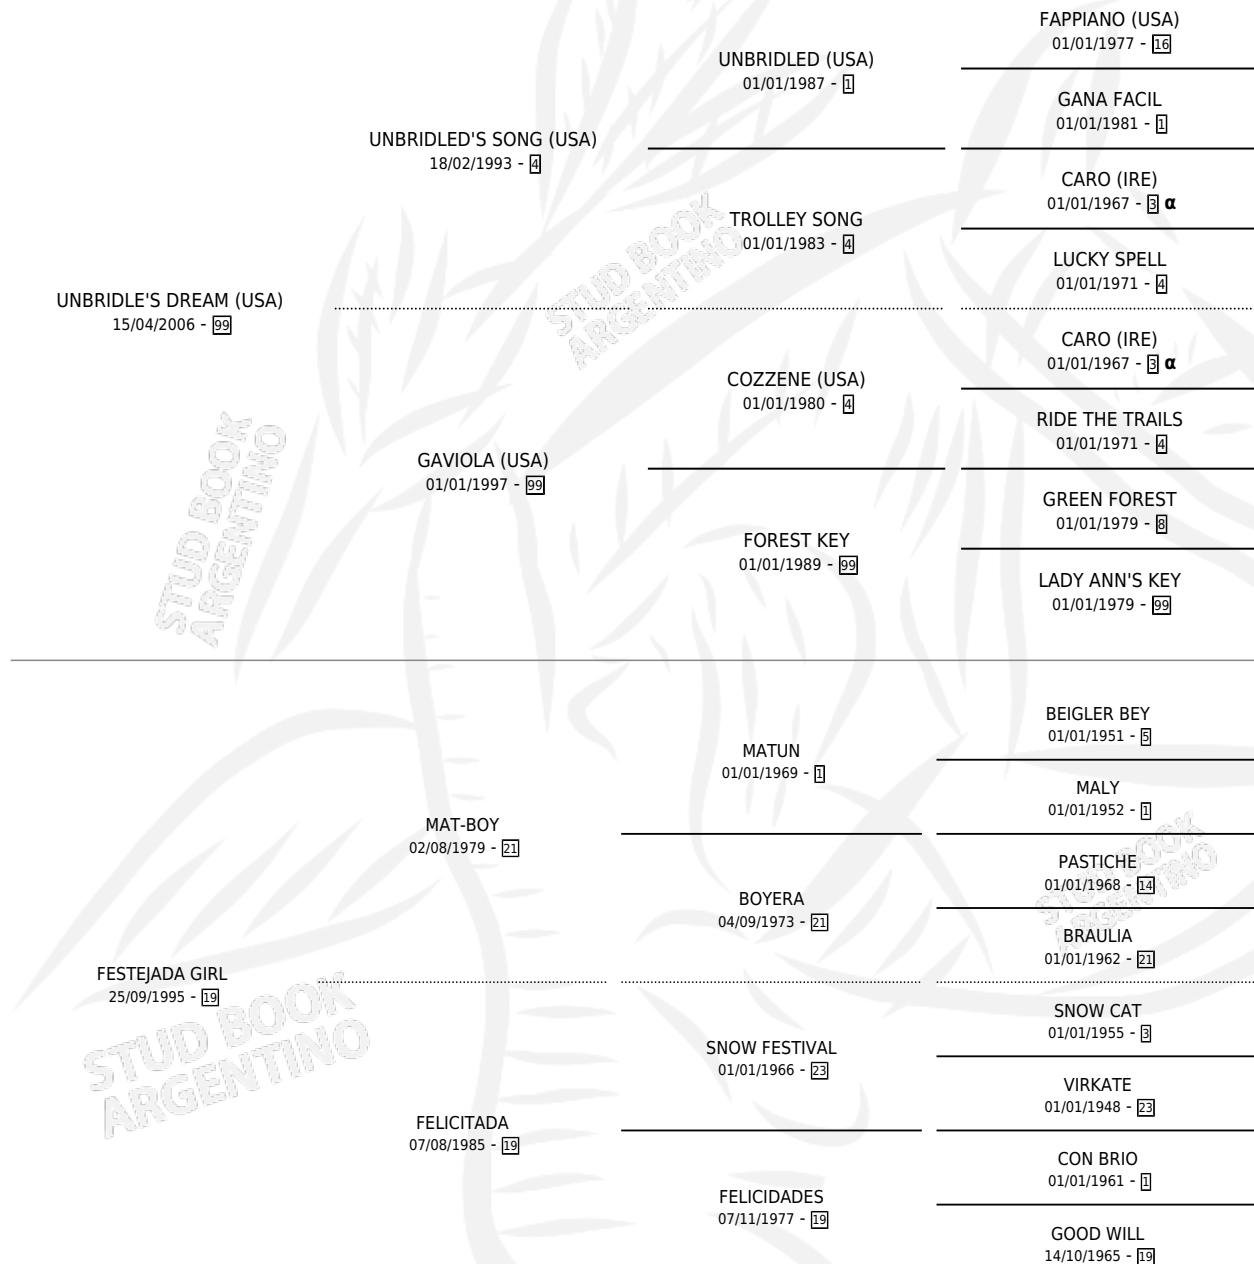

FESTEJADA DREAM

por UNBRIDLE'S DREAM (USA) y FESTEJADA GIRL por
MAT-BOY

Argentina · Hembra · Tordillo · SP · 28/08/2015
Familia 19-c · Volumen 42

ESTADO

TIPIFICACIÓN SANGUÍNEA	X
TIPIFICACIÓN POR ADN	✓
PASAPORTE	✓
IDENTIFICACIÓN POR MICROCHIP	✓
REPRODUCTOR	X

Lugar de nacimiento: Principal

Criador: Principal

PEDIGREE

INBREEDING : α

CAMPAÑA

Solo carreras oficiales de Argentina

POR EDAD

EDAD	CC	1°	2°	3°	4°	5°	NP	CLC	CLG	CLCG1	CLGG1	IMPORTE	GANANCIA / CC
2 AÑOS	4	0	0	0	1	0	3	0	0	0	0	\$13,358	\$3,340
3 AÑOS	10	1	0	0	0	0	9	0	0	0	0	\$130,000	\$13,000
TOTALES	14	1	0	0	1	0	12	0	0	0	0	\$143,358	\$10,240
%		7.1%	0.0%	0.0%	7.1%	0.0%	85.7%	0.0%	0.0%	0.0%	0.0%		

Ganadora en San Isidro - \$143,358, a los 3 años.

POR DISTANCIA

HIPODROMO	CC	1°	2°	3°	4°	5°	NP	CLC	CLG	CLCG1	CLGG1	IMPORTE
LA PLATA	6	0	0	0	0	0	6	0	0	0	0	\$6,068
1200 MTS	4	0	0	0	0	0	4	0	0	0	0	\$6,068
1000 MTS	1	0	0	0	0	0	1	0	0	0	0	\$0
1500 MTS	1	0	0	0	0	0	1	0	0	0	0	\$0
SAN ISIDRO	7	1	0	0	1	0	5	0	0	0	0	\$137,290
1300 MTS	1	0	0	0	0	0	1	0	0	0	0	\$0
1200 MTS	3	1	0	0	0	0	2	0	0	0	0	\$130,000
1400 MTS	2	0	0	0	0	0	2	0	0	0	0	\$0
1100 MTS	1	0	0	0	1	0	0	0	0	0	0	\$7,290
PALERMO	1	0	0	0	0	0	1	0	0	0	0	\$0
1200 MTS	1	0	0	0	0	0	1	0	0	0	0	\$0