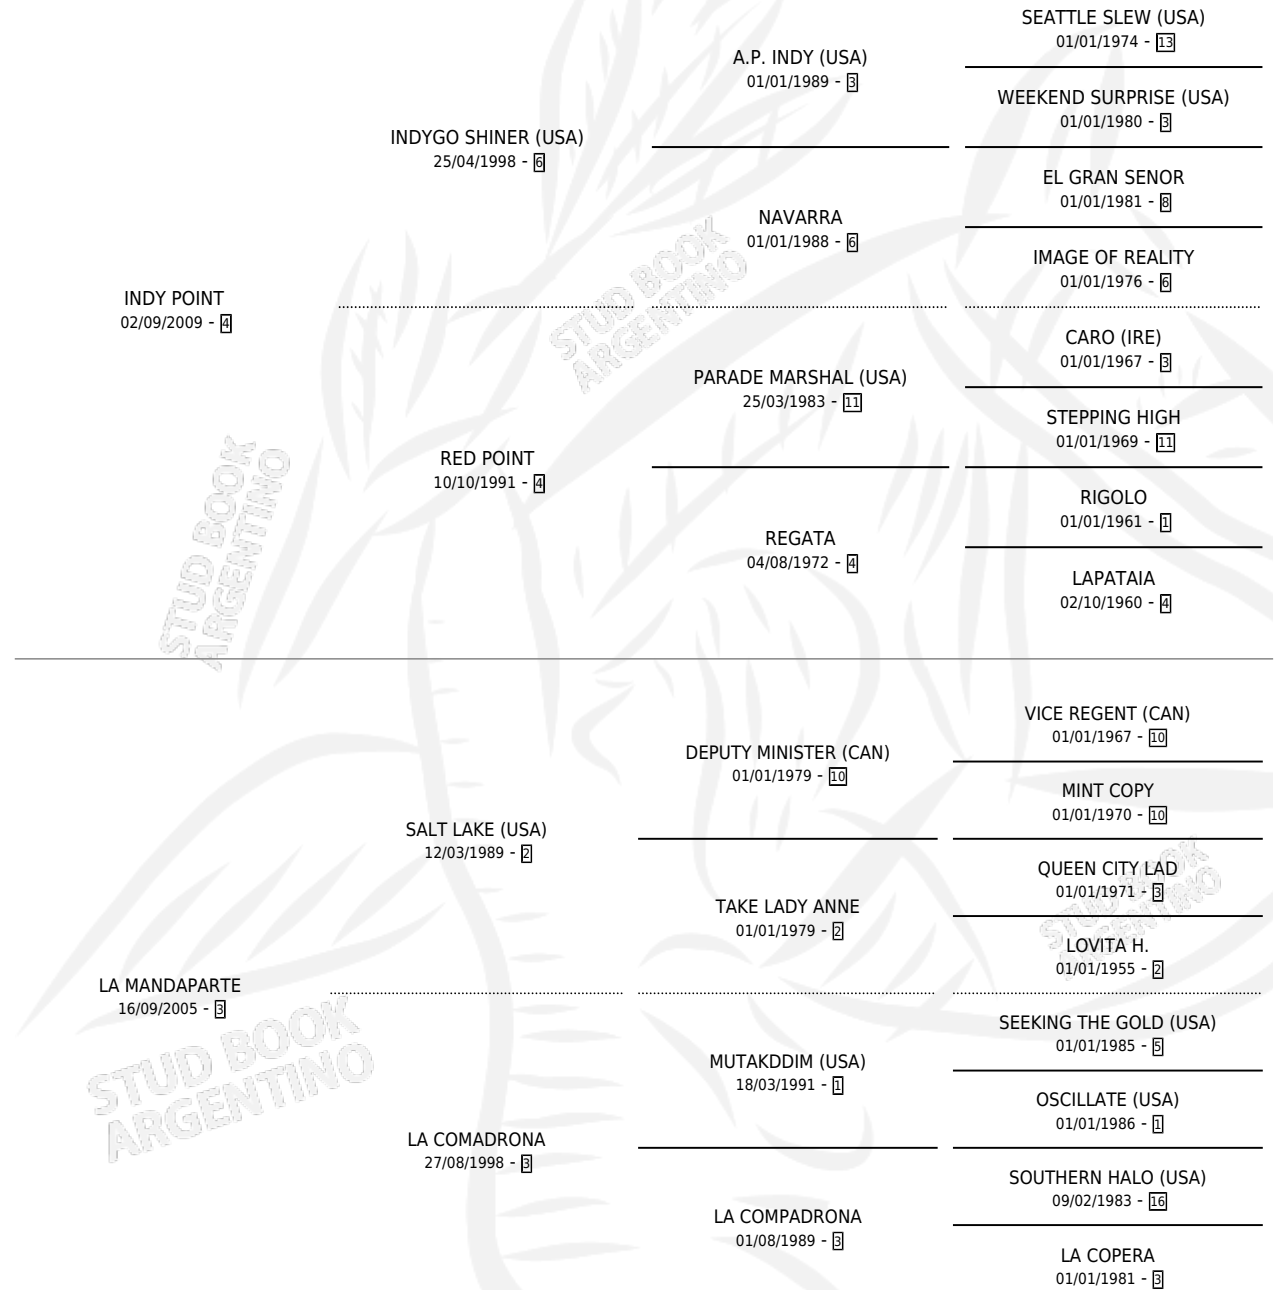

LA COPETUDA

por INDY POINT y LA MANDAPARTE por SALT LAKE (USA)

Argentina · Hembra · Alazan · SP · 18/09/2015
Familia 3-h · Volumen 42

ESTADO

TIPIFICACIÓN SANGUÍNEA	X
TIPIFICACIÓN POR ADN	✓
PASAPORTE	✓
IDENTIFICACIÓN POR MICROCHIP	✓
REPRODUCTOR	X

Lugar de nacimiento: La Quebrada

Criador: La Quebrada

PEDIGREE

CAMPAÑA

Solo carreras oficiales de Argentina

POR EDAD

EDAD	CC	1°	2°	3°	4°	5°	NP	CLC	CLG	CLCG1	CLGG1	IMPORTE	GANANCIA / CC
5 AÑOS	2	0	0	0	0	0	2	0	0	0	0	\$0	\$0
6 AÑOS	1	0	0	0	0	0	1	0	0	0	0	\$0	\$0
TOTALES	3	0	0	0	0	0	3	0	0	0	0	\$0	\$0
%		0.0%	0.0%	0.0%	0.0%	0.0%	100%	0.0%	0.0%	0.0%	0.0%		