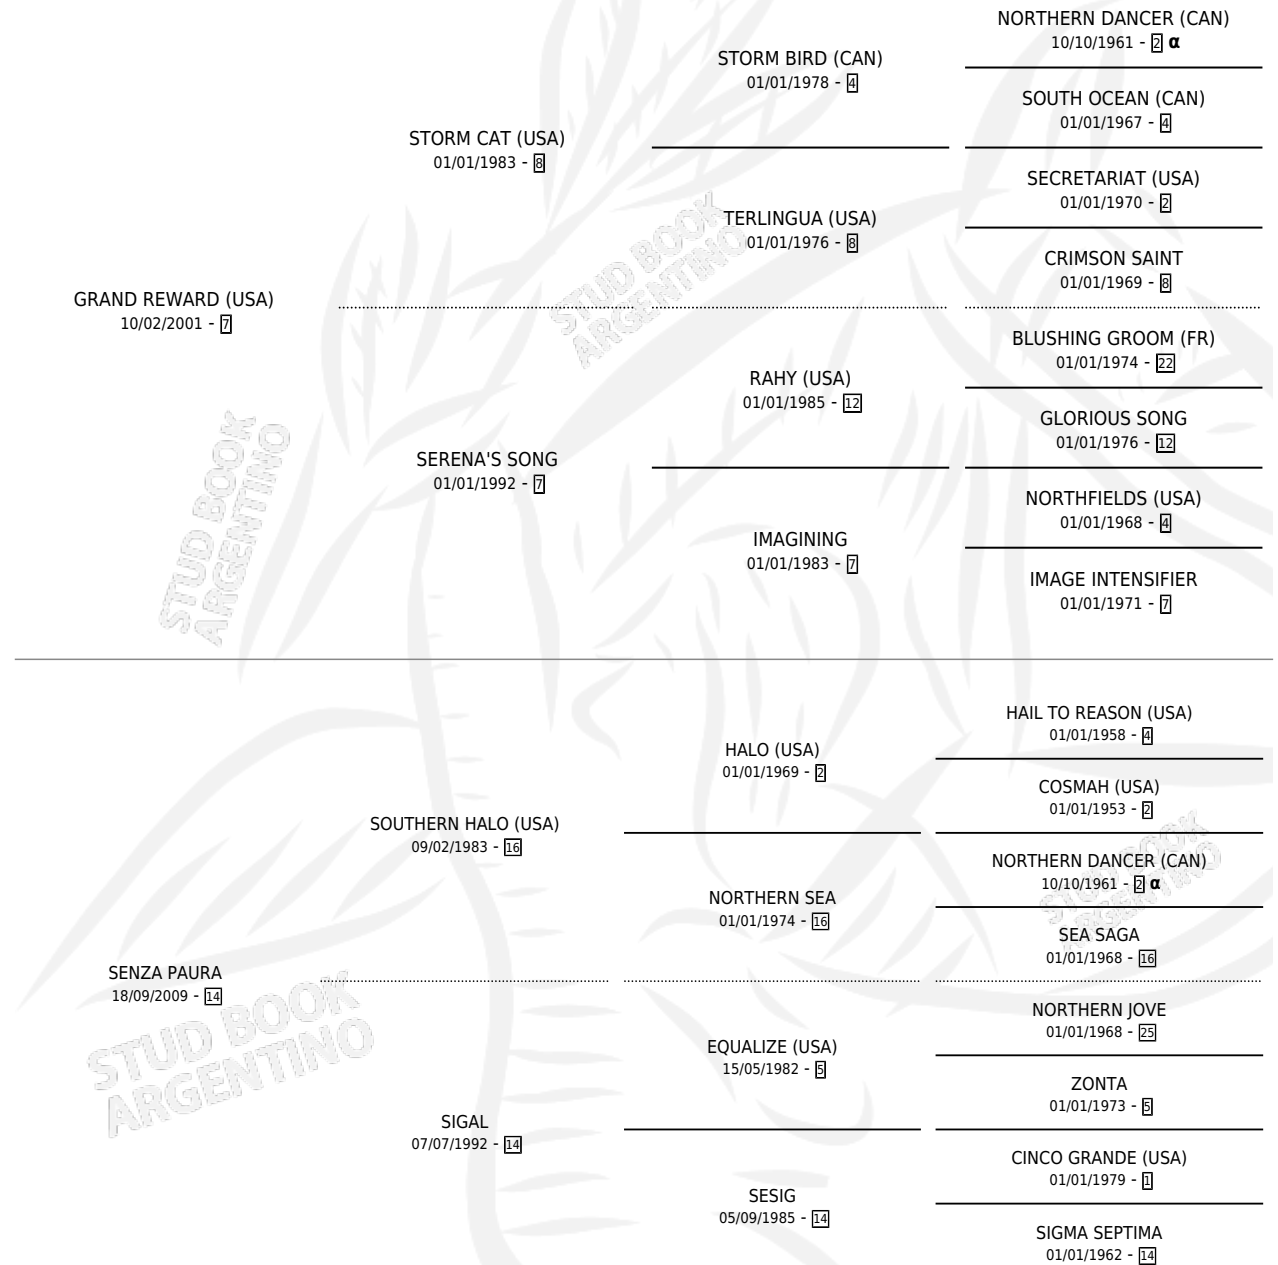

SENZA PIETA

por **GRAND REWARD (USA)** y **SENZA PAURA** por **SOUTHERN HALO (USA)**

Argentina · Hembra · Alazan · SP · 19/09/2015
Familia 14-c · Volumen 42

ESTADO

TIPIFICACIÓN SANGUÍNEA	X
TIPIFICACIÓN POR ADN	✓
PASAPORTE	✓
IDENTIFICACIÓN POR MICROCHIP	✓
REPRODUCTOR	✓

Lugar de nacimiento: La Quebrada
Criador: La Quebrada

~

HIJOS

	MACHOS	HEMBRAS
2 NACIERON	0	2
SIN ACTUACIONES		

PEDIGREE

INBREEDING : α

CAMPAÑA

Solo carreras oficiales de Argentina