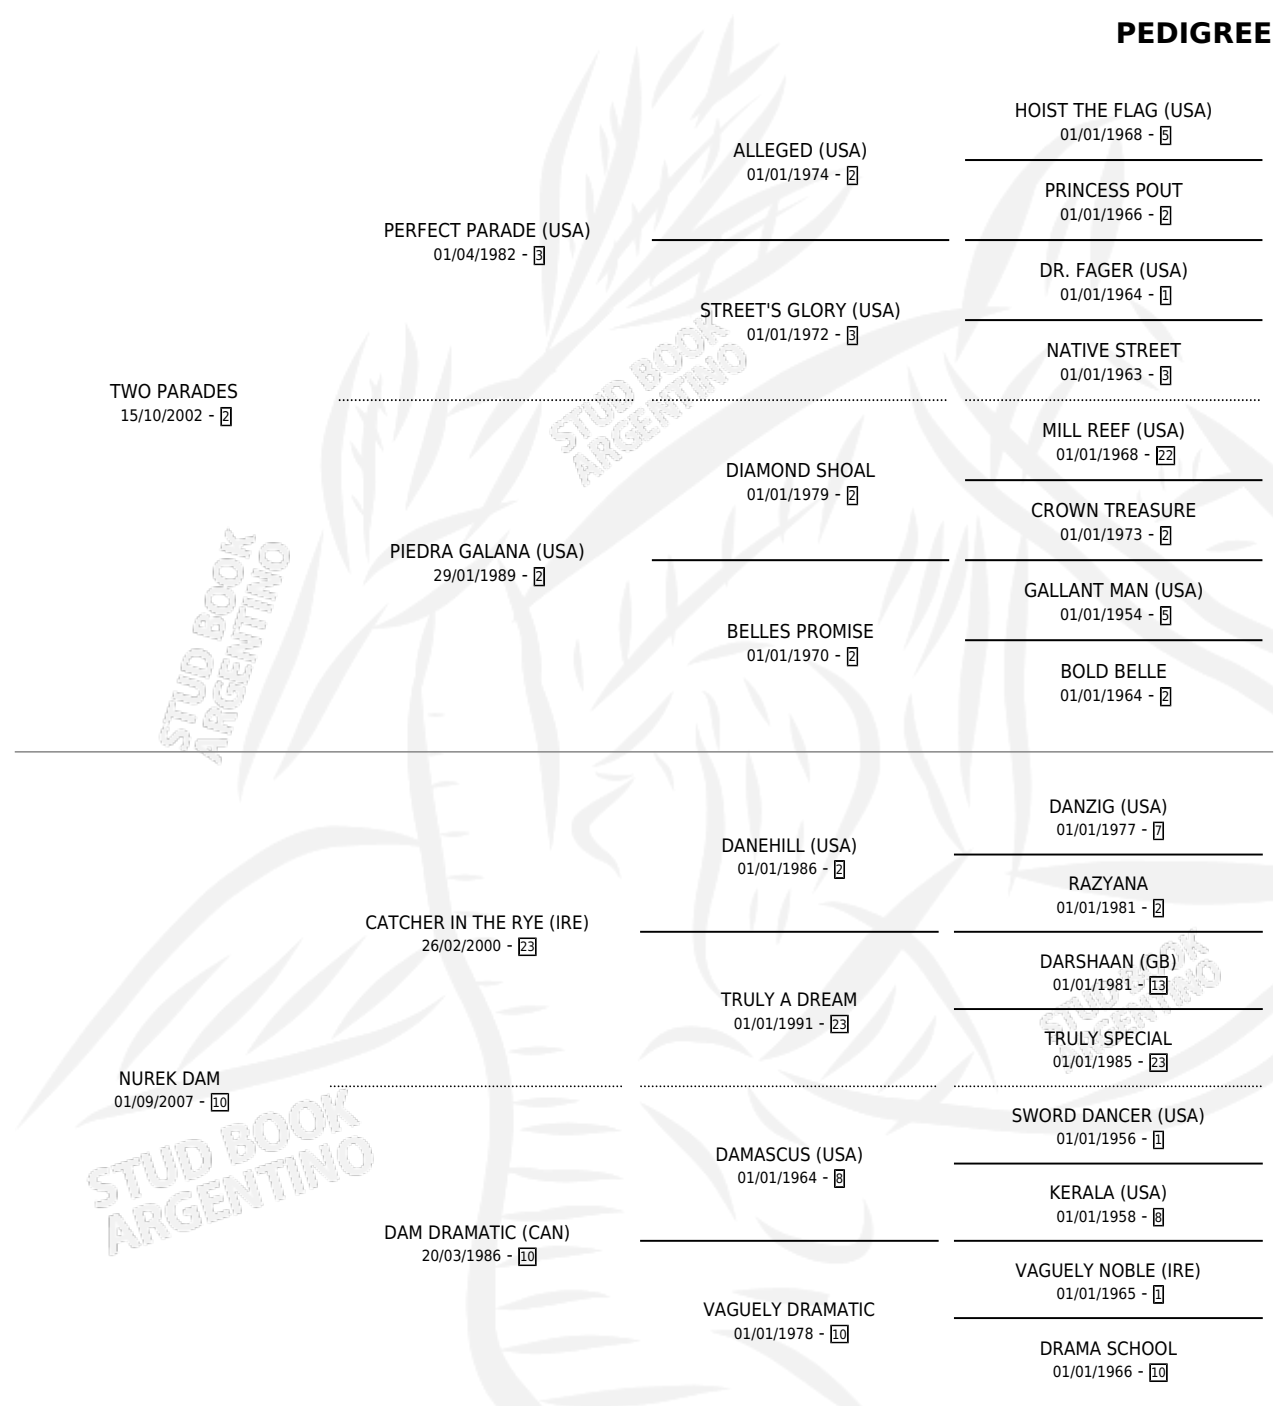

CACHERBURY

por **TWO PARADES** y **NUREK DAM** por **CATCHER IN THE RYE (IRE)**

Argentina · Macho · Tordillo · SP · 19/09/2015
Familia 10-e · Volumen 42

ESTADO

TIPIFICACIÓN SANGUÍNEA	X
TIPIFICACIÓN POR ADN	✓
PASAPORTE	✓
IDENTIFICACIÓN POR MICROCHIP	✓
REPRODUCTOR	X

Lugar de nacimiento: Medalla Milagrosa
Criador: Dalton Carlos Alberto Oscar

PEDIGREE