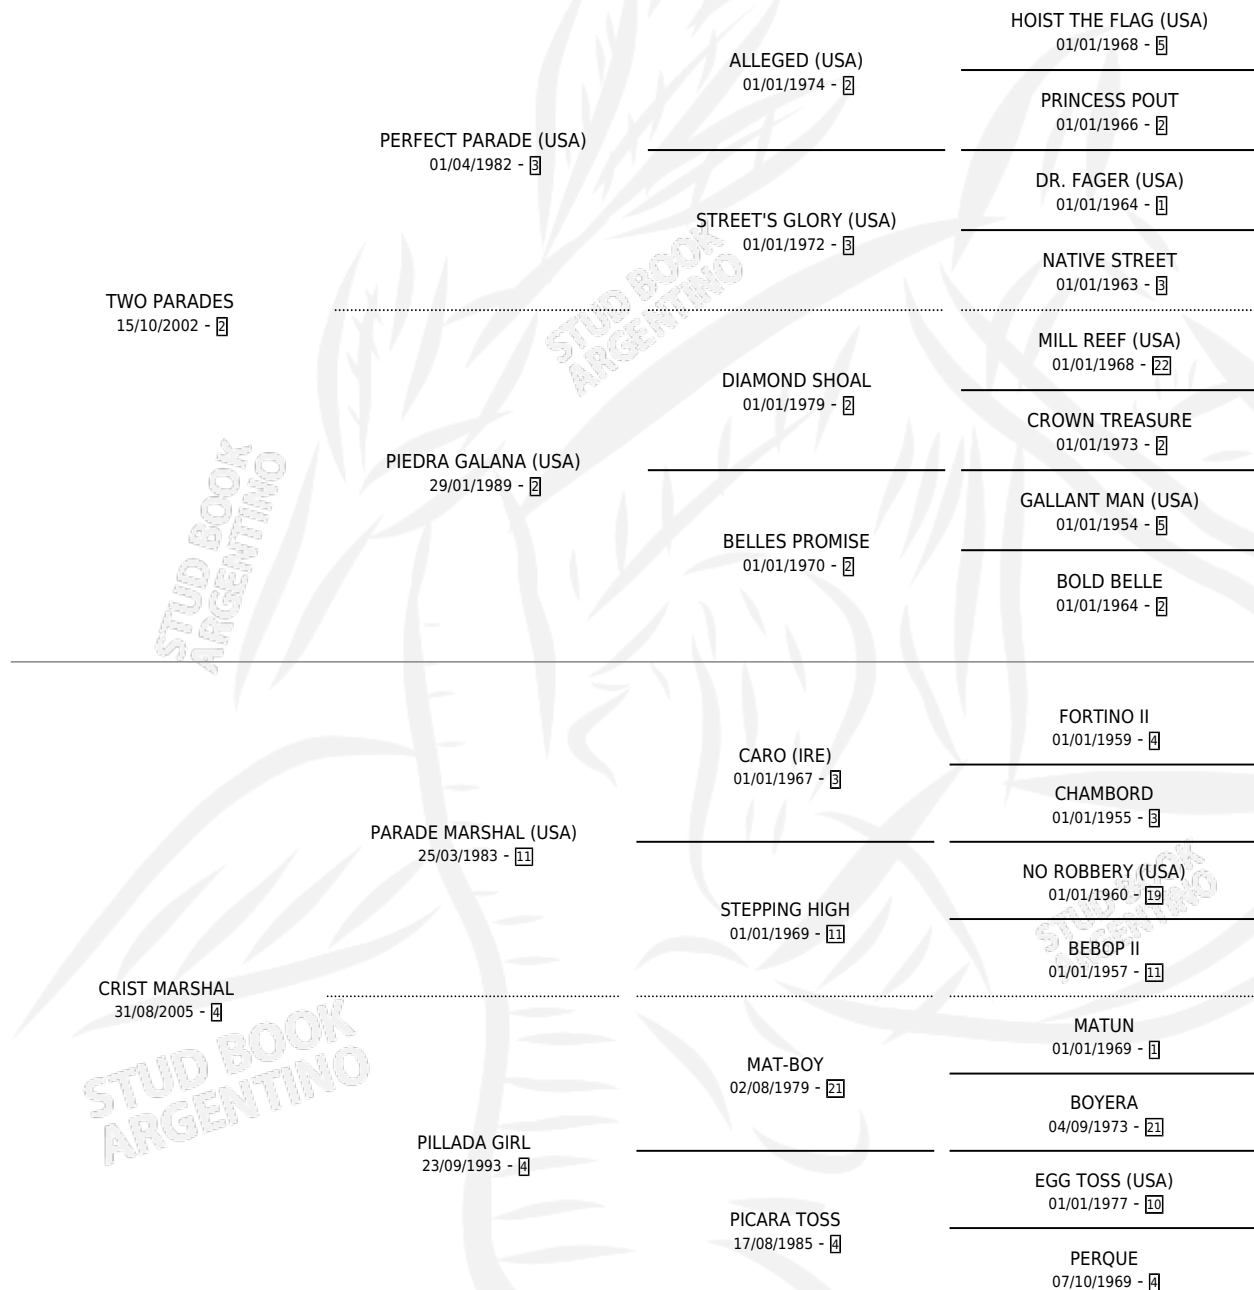

BAUTISTA PARADE

por TWO PARADES y CRIST MARSHAL por PARADE MARSHAL (USA)

Argentina · Macho · Zaino · SP · 21/09/2015
Familia 4-b · Volumen 42

ESTADO

TIPIFICACIÓN SANGUÍNEA	X
TIPIFICACIÓN POR ADN	✓
PASAPORTE	✓
IDENTIFICACIÓN POR MICROCHIP	✓
REPRODUCTOR	X

Lugar de nacimiento: Medalla Milagrosa
Criador: Dalton Carlos Alberto Oscar

PEDIGREE

CAMPAÑA

Solo carreras oficiales de Argentina

POR EDAD

EDAD	CC	1°	2°	3°	4°	5°	NP	CLC	CLG	CLCG1	CLGG1	IMPORTE	GANANCIA / CC
5 AÑOS	2	0	0	0	0	0	2	0	0	0	0	\$0	\$0
TOTALES	2	0	0	0	0	0	2	0	0	0	0	\$0	\$0
%		0.0%	0.0%	0.0%	0.0%	0.0%	100%	0.0%	0.0%	0.0%	0.0%		