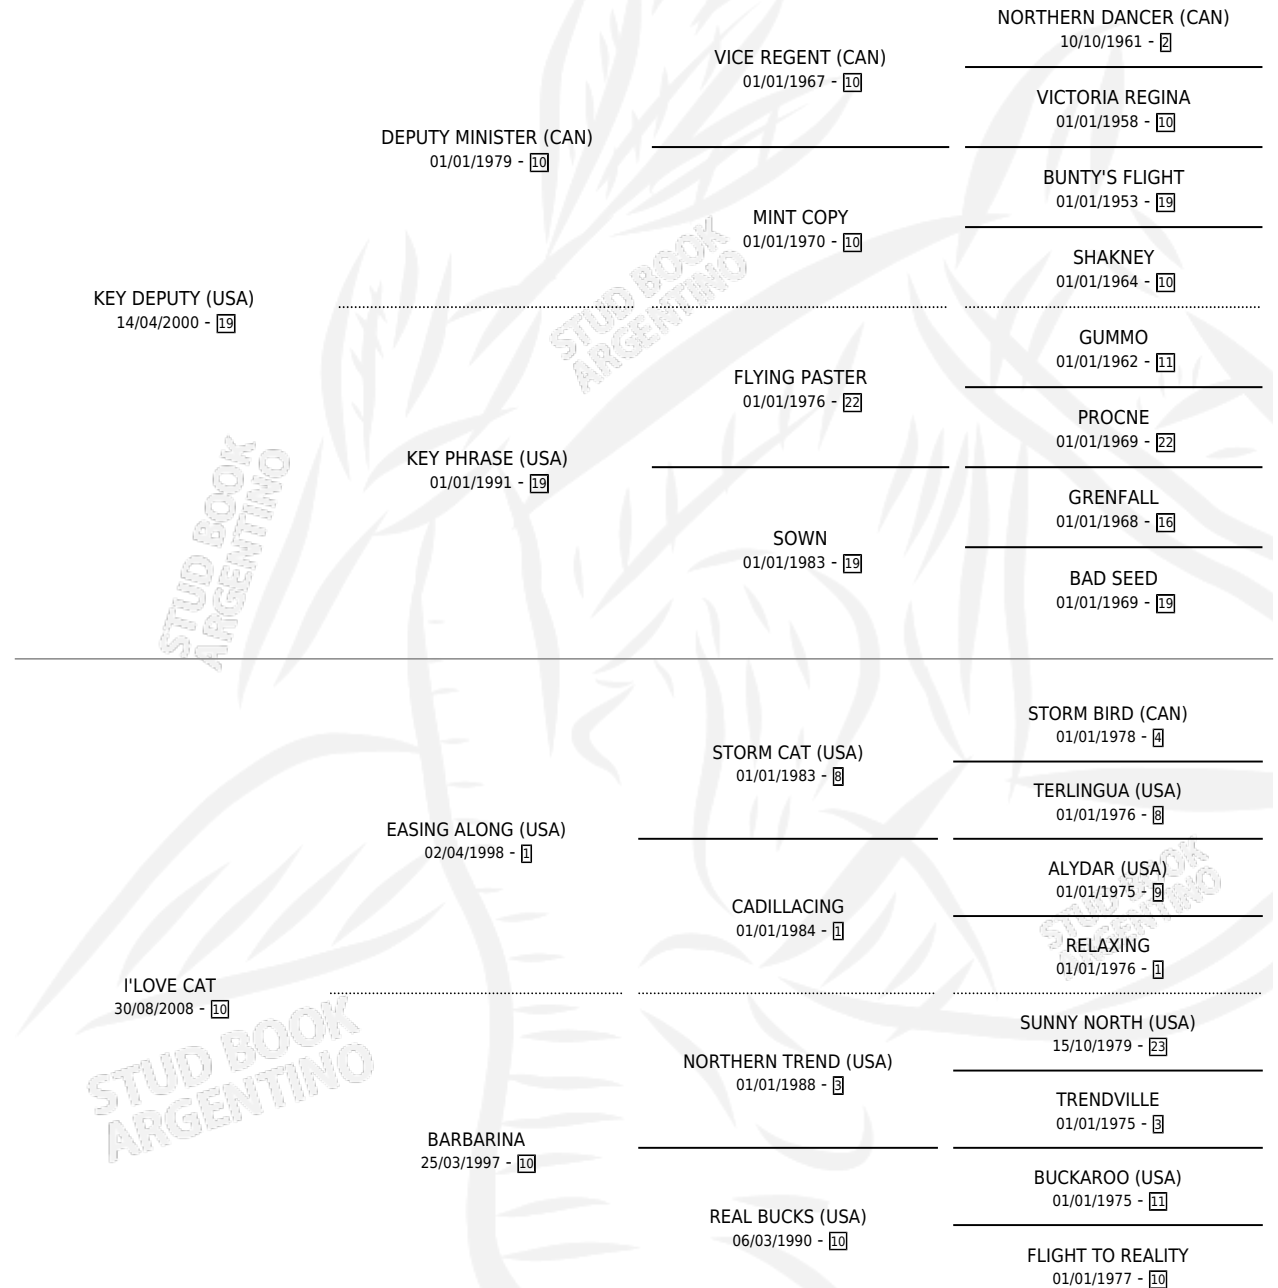

ADORADO KEY

por KEY DEPUTY (USA) y I'LOVE CAT por EASING ALONG (USA)

Argentina · Macho · Zaino · SP · 12/10/2015
Familia 10-d · Volumen 42

ESTADO

TIPIFICACIÓN SANGUÍNEA	X
TIPIFICACIÓN POR ADN	✓
PASAPORTE	✓
IDENTIFICACIÓN POR MICROCHIP	✓
REPRODUCTOR	X

Lugar de nacimiento: El Alfalar
Criador: El Alfalar

PEDIGREE

CAMPAÑA

Solo carreras oficiales de Argentina

POR EDAD

EDAD	CC	1°	2°	3°	4°	5°	NP	CLC	CLG	CLCG1	CLGG1	IMPORTE	GANANCIA / CC
2 AÑOS	2	0	0	0	0	0	2	0	0	0	0	\$0	\$0
3 AÑOS	6	0	1	1	2	1	1	0	0	0	0	\$91,000	\$15,167
4 AÑOS	2	0	0	0	0	0	2	0	0	0	0	\$0	\$0
5 AÑOS	1	0	0	0	0	0	1	0	0	0	0	\$0	\$0
TOTALES	11	0	1	1	2	1	6	0	0	0	0	\$91,000	\$8,273
%		0.0%	9.1%	9.1%	18.2%	9.1%	54.5%	0.0%	0.0%	0.0%	0.0%		

Placés en Palermo en 11 carreras disputadas.

POR DISTANCIA

HIPODROMO	CC	1°	2°	3°	4°	5°	NP	CLC	CLG	CLCG1	CLGG1	IMPORTE
SAN ISIDRO	4	0	0	0	1	0	3	0	0	0	0	\$14,000
1200 MTS	2	0	0	0	0	0	2	0	0	0	0	\$0
1000 MTS	2	0	0	0	1	0	1	0	0	0	0	\$14,000
PALERMO	7	0	1	1	1	1	3	0	0	0	0	\$77,000
1000 MTS	5	0	1	1	1	1	1	0	0	0	0	\$77,000
1200 MTS	2	0	0	0	0	0	2	0	0	0	0	\$0