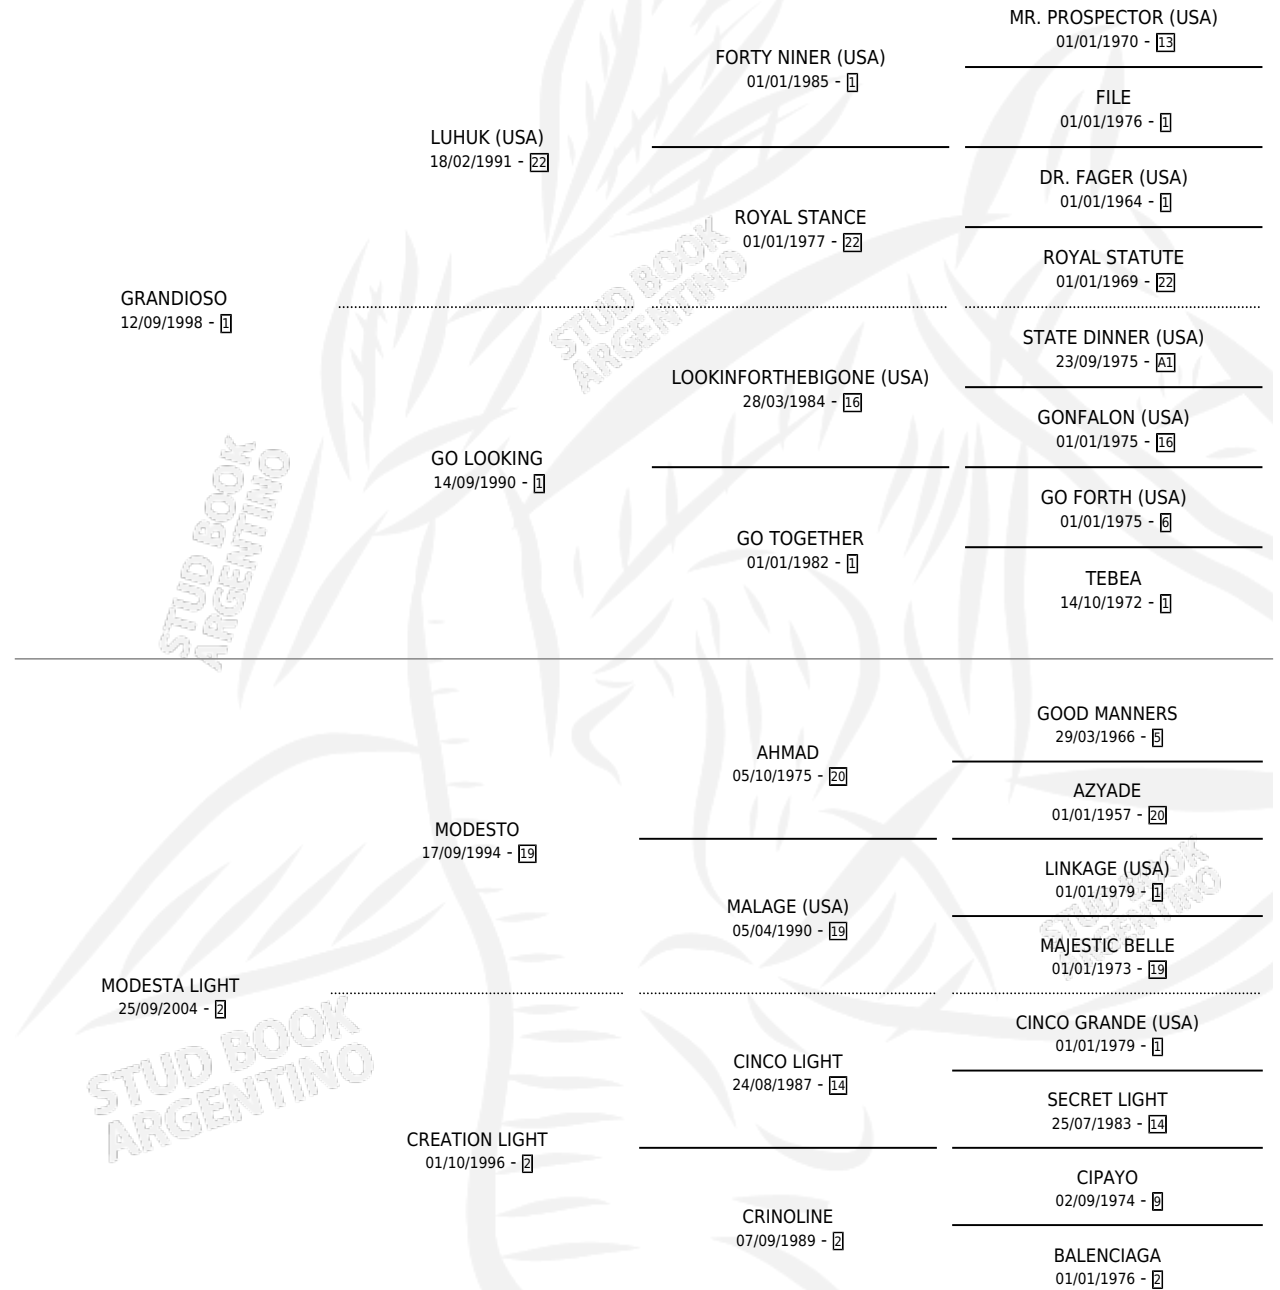

GRAN LUQUERA

por GRANDIOSO y MODESTA LIGHT por MODESTO

Argentina · Hembra · Zaino · SP · 20/10/2015
Familia 2-h · Volumen 42

ESTADO

TIPIFICACIÓN SANGUÍNEA	X
TIPIFICACIÓN POR ADN	✓
PASAPORTE	✓
IDENTIFICACIÓN POR MICROCHIP	✓
REPRODUCTOR	✓

Lugar de nacimiento: Campo particular

Criador: Pasinato Hernan Alberto

PEDIGREE