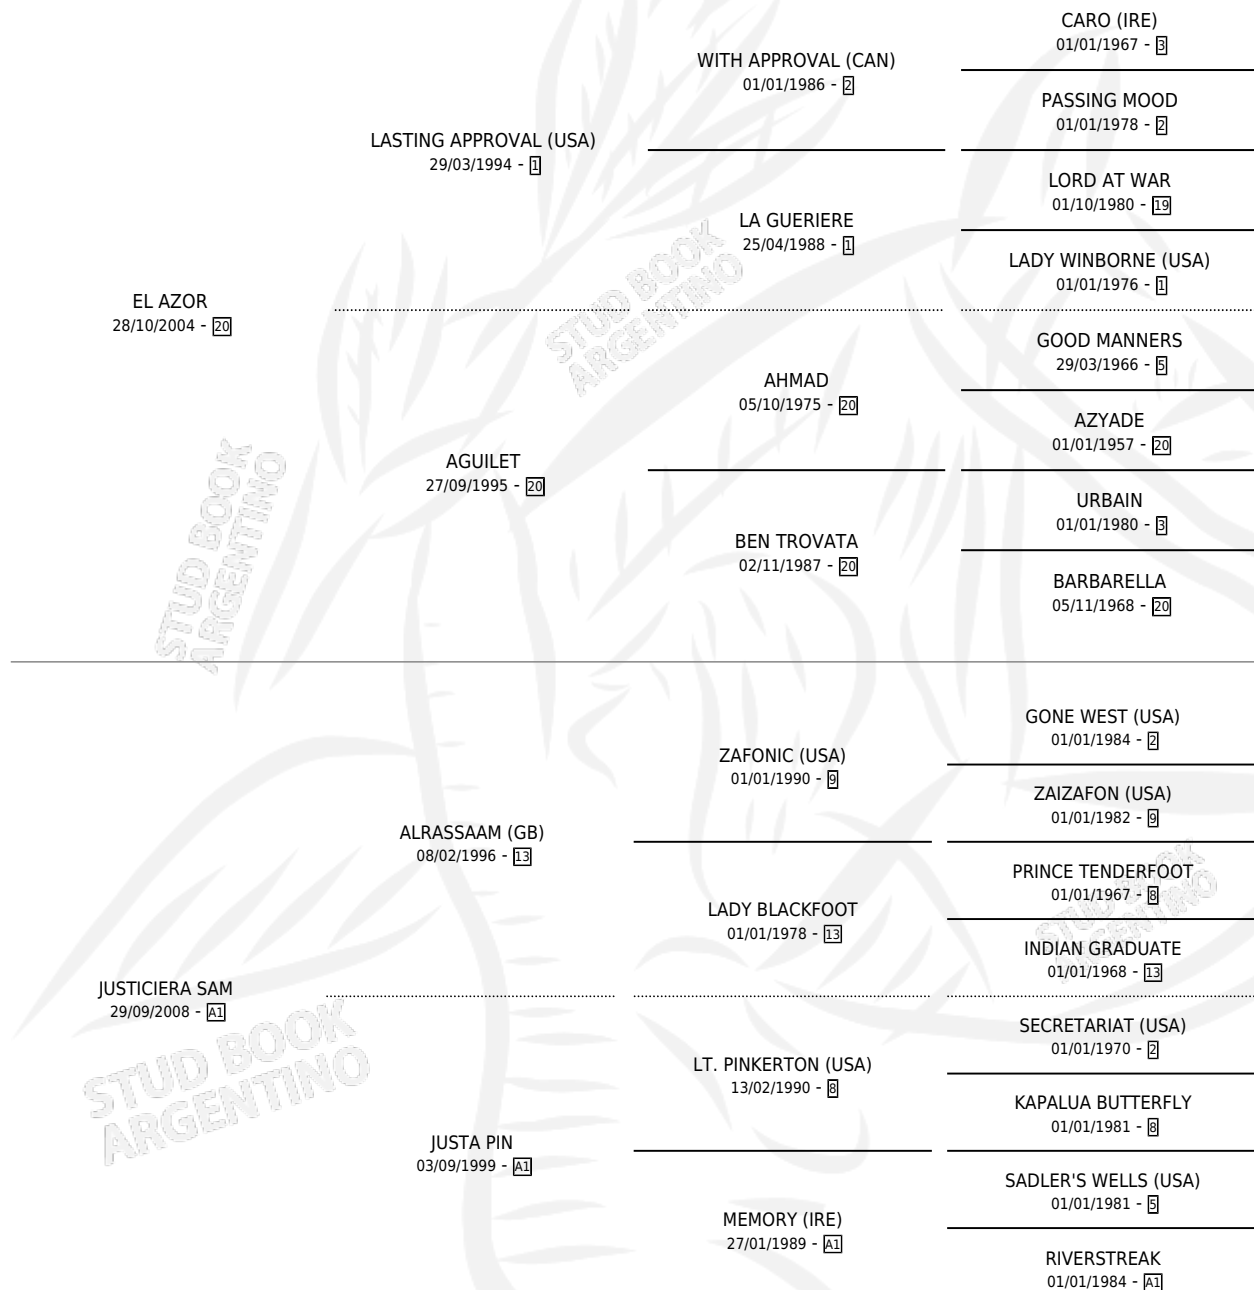

TIMO BLACK

por EL AZOR y JUSTICIERA SAM por ALRASSAAM (GB)

Argentina · Macho · Tordillo · SP · 04/10/2015
Familia A1 · Volumen 42

ESTADO

TIPIFICACIÓN SANGUÍNEA	X
TIPIFICACIÓN POR ADN	✓
PASAPORTE	✓
IDENTIFICACIÓN POR MICROCHIP	✓
REPRODUCTOR	X

Lugar de nacimiento: Campo particular

Criador: Miguel Susana Monica

PEDIGREE

TIMO BLACK

Datos oficiales del Stud Book Argentino

Documento generado el 02/05/2026

studbook.org.ar