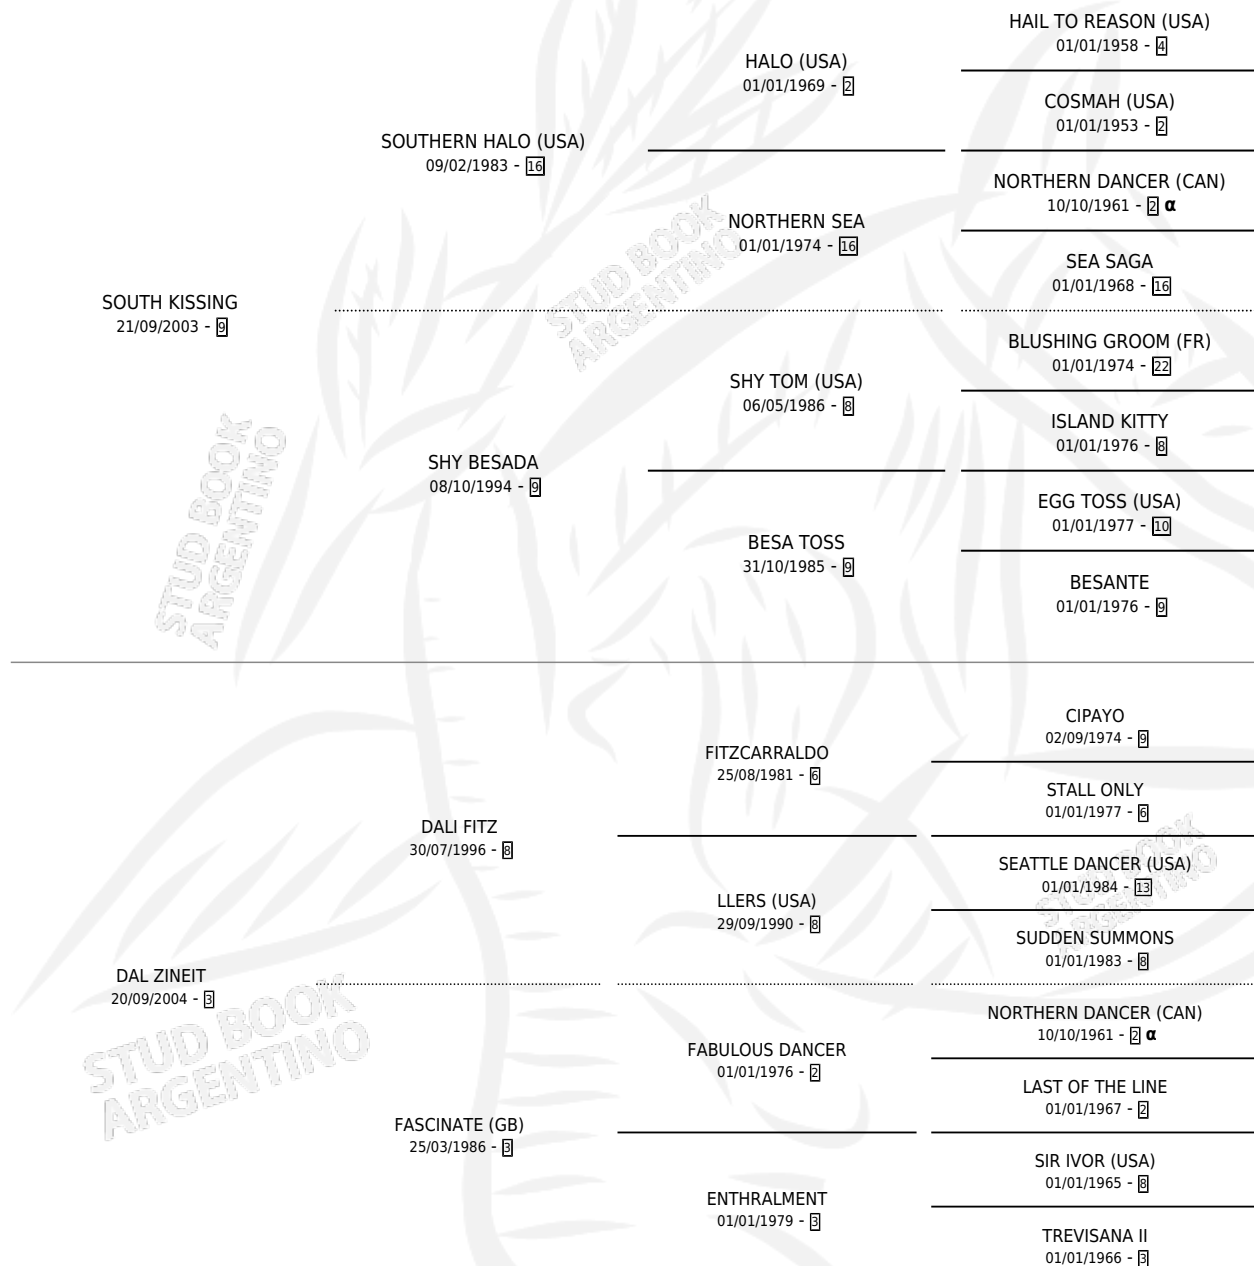

DEL CENIT

por SOUTH KISSING y DAL ZINEIT por DALI FITZ

Argentina · Hembra · Zaino · SP · 25/09/2015
Familia 3-b · Volumen 42

ESTADO

TIPIFICACIÓN SANGUÍNEA	X
TIPIFICACIÓN POR ADN	X
PASAPORTE	X
IDENTIFICACIÓN POR MICROCHIP	X
REPRODUCTOR	X

Lugar de nacimiento: El Calden

Criador: El Calden

PEDIGREE

INBREEDING : α

DEL CENIT

Datos oficiales del Stud Book Argentino

Documento generado el 06/05/2026

studbook.org.ar