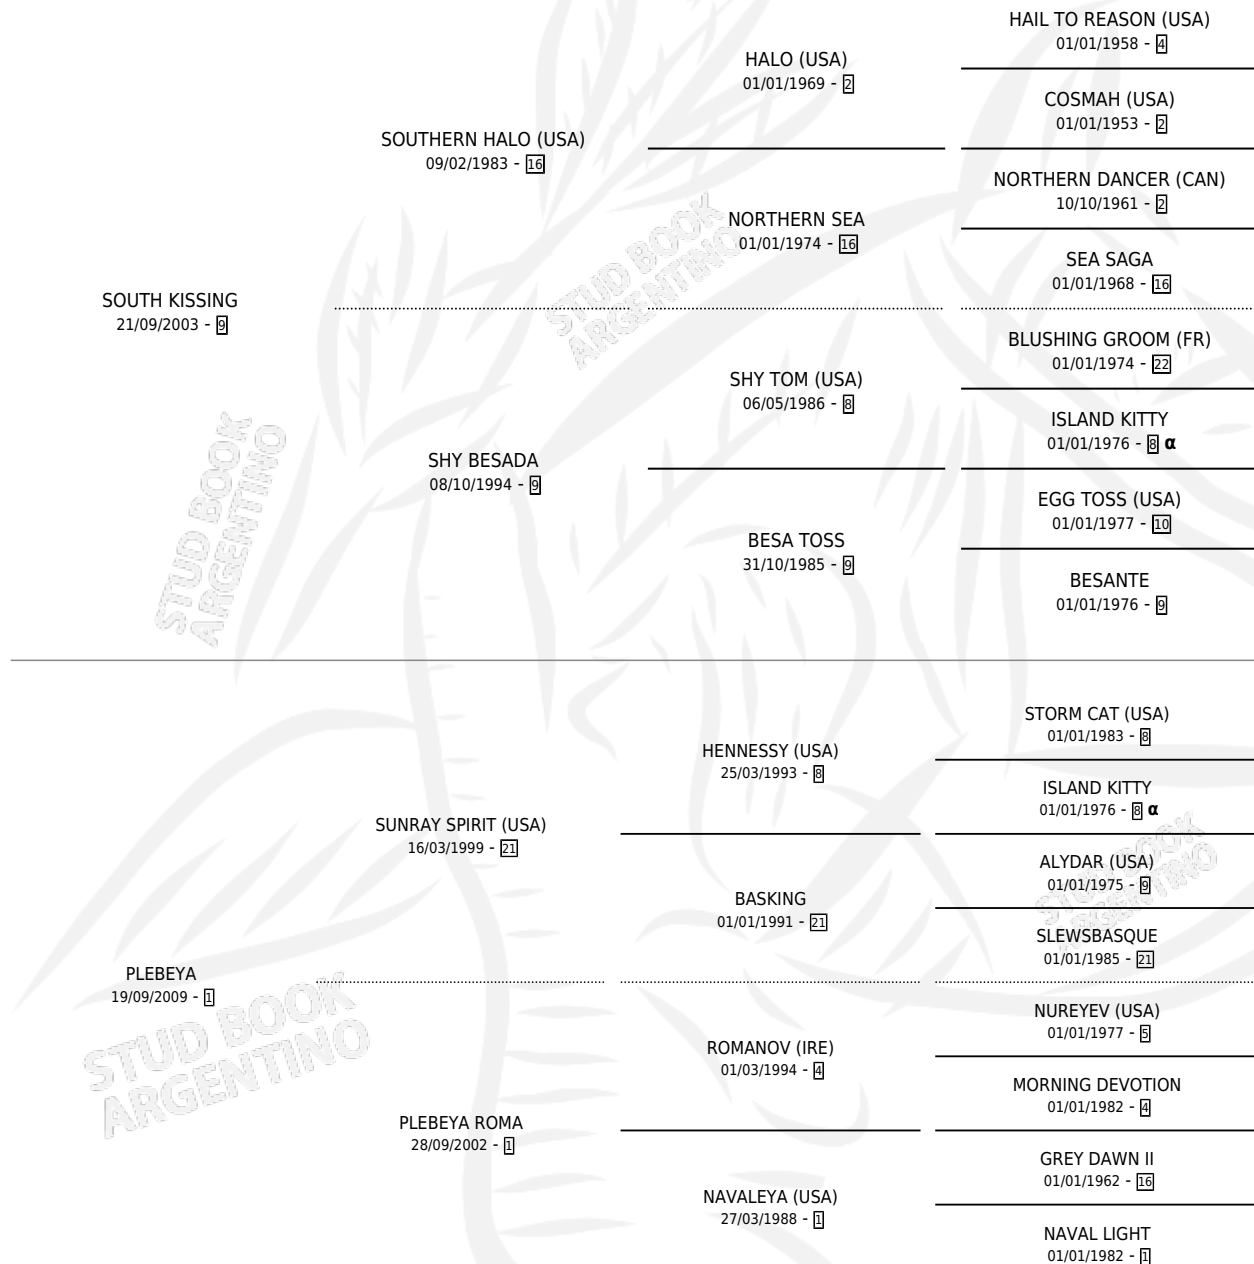

BELLA SUREÑA

por SOUTH KISSING y PLEBEYA por SUNRAY SPIRIT (USA)

Argentina · Hembra · Tordillo · SP · 28/09/2015
Familia 1-x · Volumen 42

ESTADO

TIPIFICACIÓN SANGUÍNEA	X
TIPIFICACIÓN POR ADN	✓
PASAPORTE	✓
IDENTIFICACIÓN POR MICROCHIP	✓
REPRODUCTOR	X

Lugar de nacimiento: El Calden
Criador: Scarpello Gustavo Edgardo

PEDIGREE

INBREEDING : α