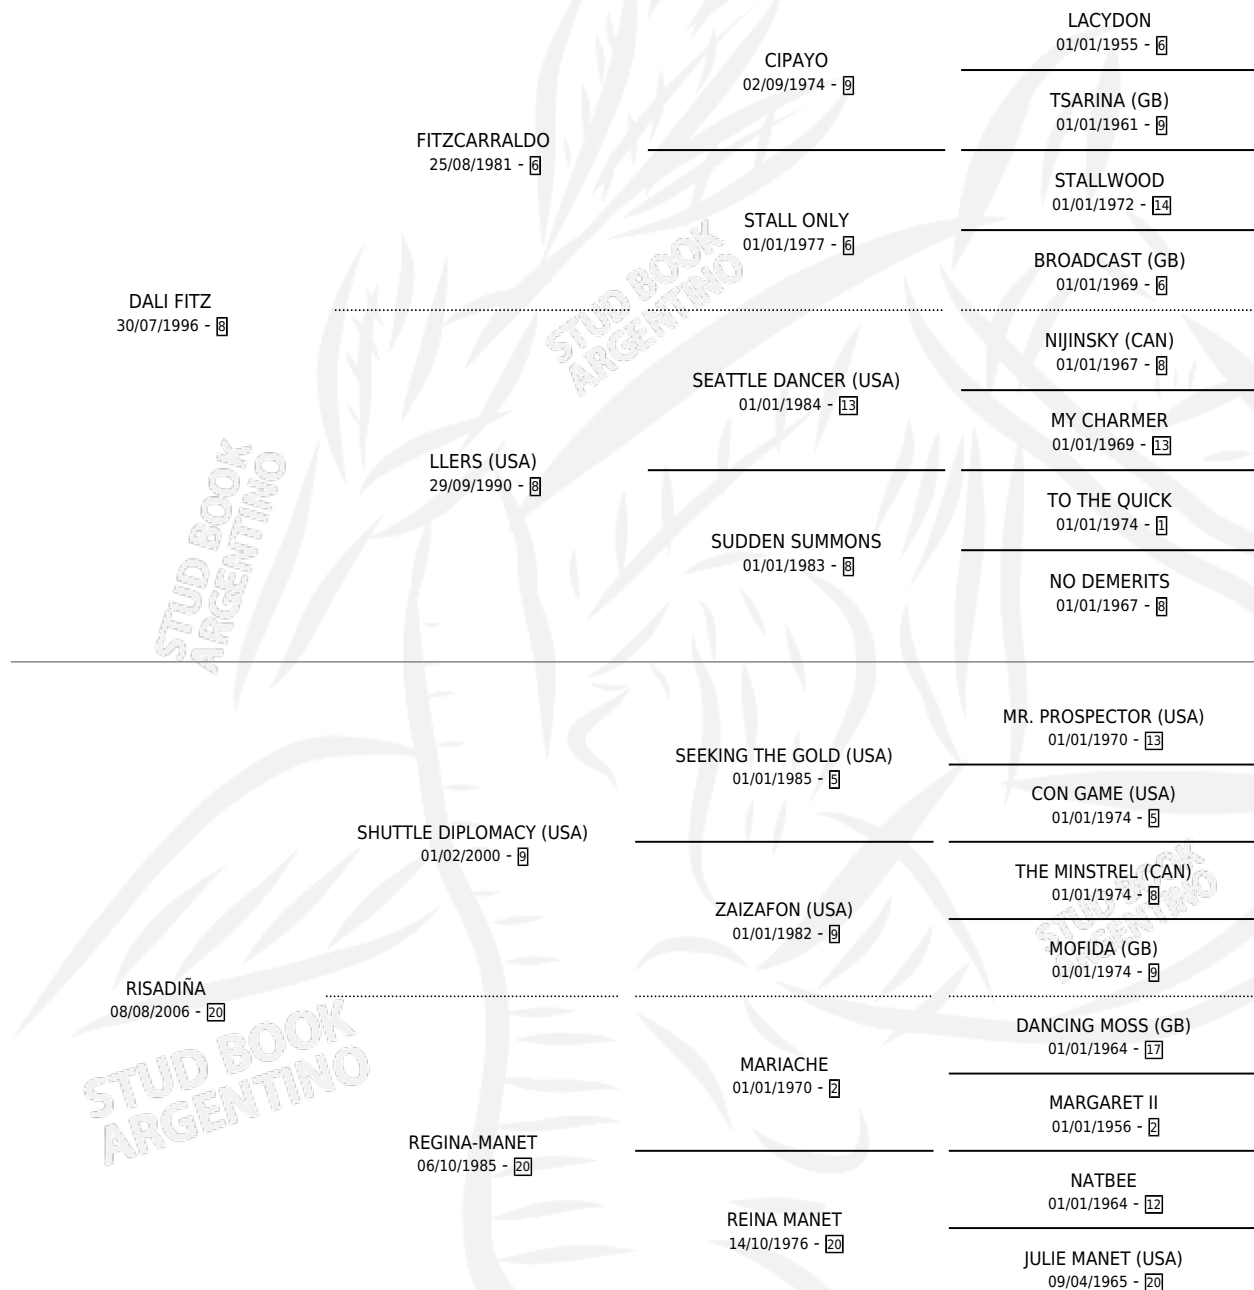

SOLO PARA REIR

por DALI FITZ y RISADIÑA por SHUTTLE DIPLOMACY (USA)

Argentina · Macho · Zaino · SP · 22/09/2015
Familia 20-a · Volumen 42

ESTADO

TIPIFICACIÓN SANGUÍNEA	X
TIPIFICACIÓN POR ADN	X
PASAPORTE	X
IDENTIFICACIÓN POR MICROCHIP	X
REPRODUCTOR	X

Lugar de nacimiento: Campo particular
Criador: M & M

PEDIGREE

SOLO PARA REIR

Datos oficiales del Stud Book Argentino

Documento generado el 12/05/2026

studbook.org.ar