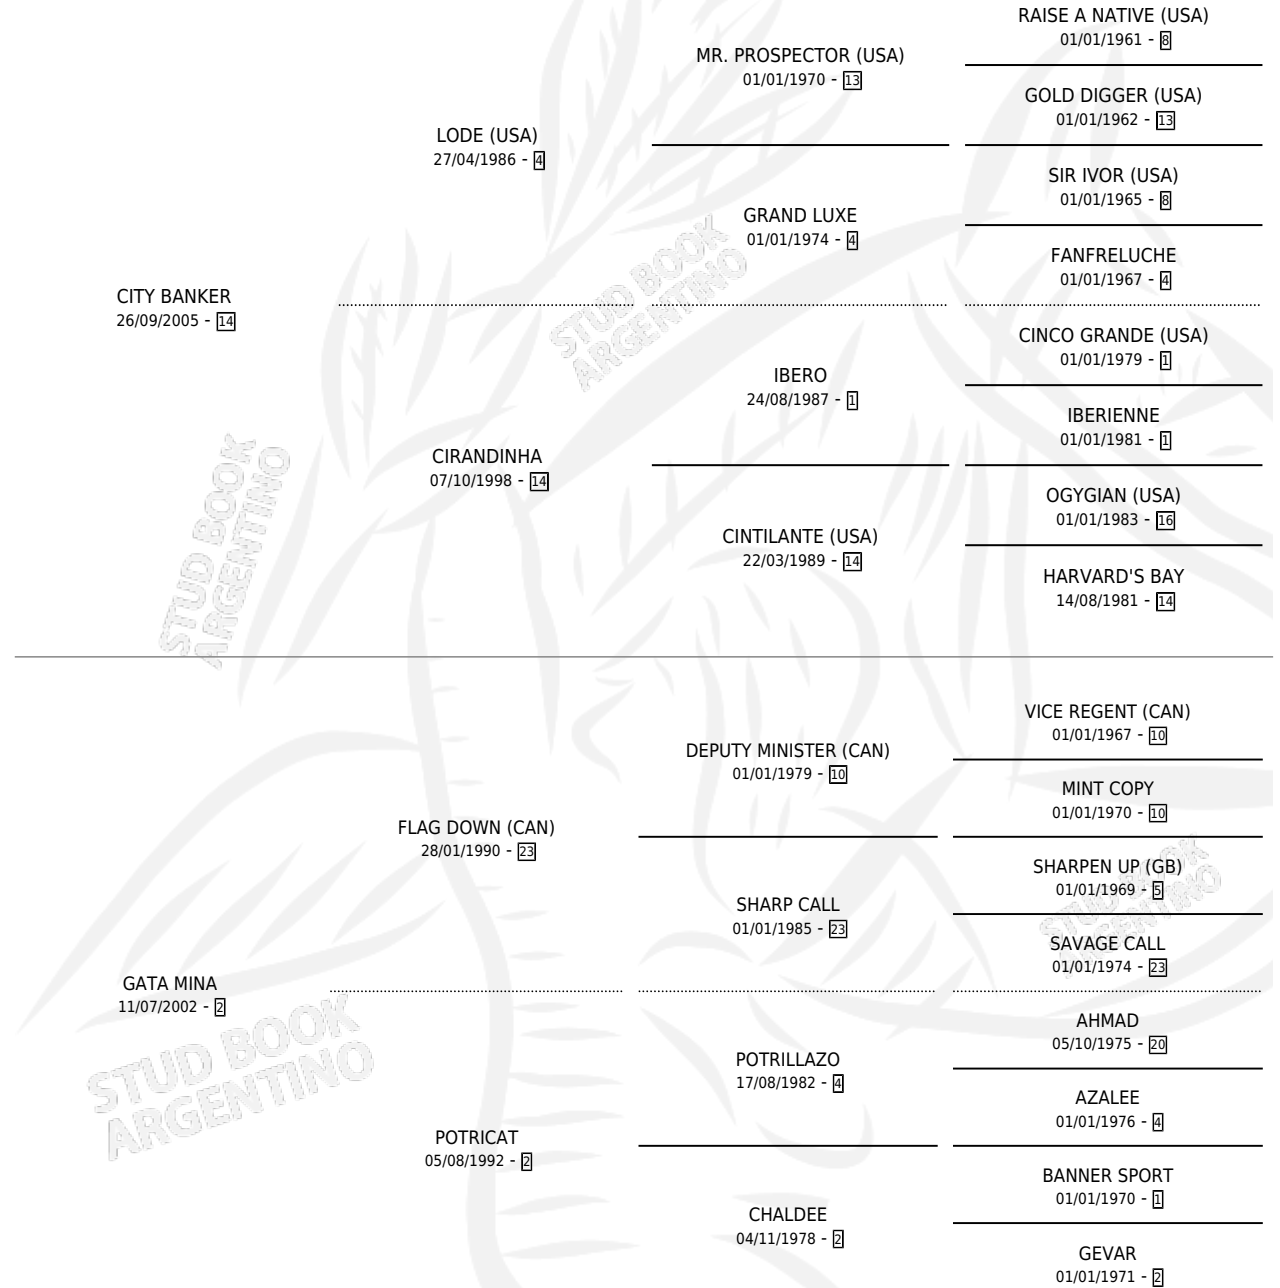

GATA DE CIUDAD

por CITY BANKER y GATA MINA por FLAG DOWN (CAN)

Argentina · Hembra · Alazan · SP · 23/10/2015
Familia 2-u · Volumen 42

ESTADO

TIPIFICACIÓN SANGUÍNEA	X
TIPIFICACIÓN POR ADN	X
PASAPORTE	X
IDENTIFICACIÓN POR MICROCHIP	X
REPRODUCTOR	X

Lugar de nacimiento: P.g.r.

Criador: Demasi Alberto Eduardo

PEDIGREE

GATA DE CIUDAD

Datos oficiales del Stud Book Argentino

Documento generado el 14/05/2026

studbook.org.ar