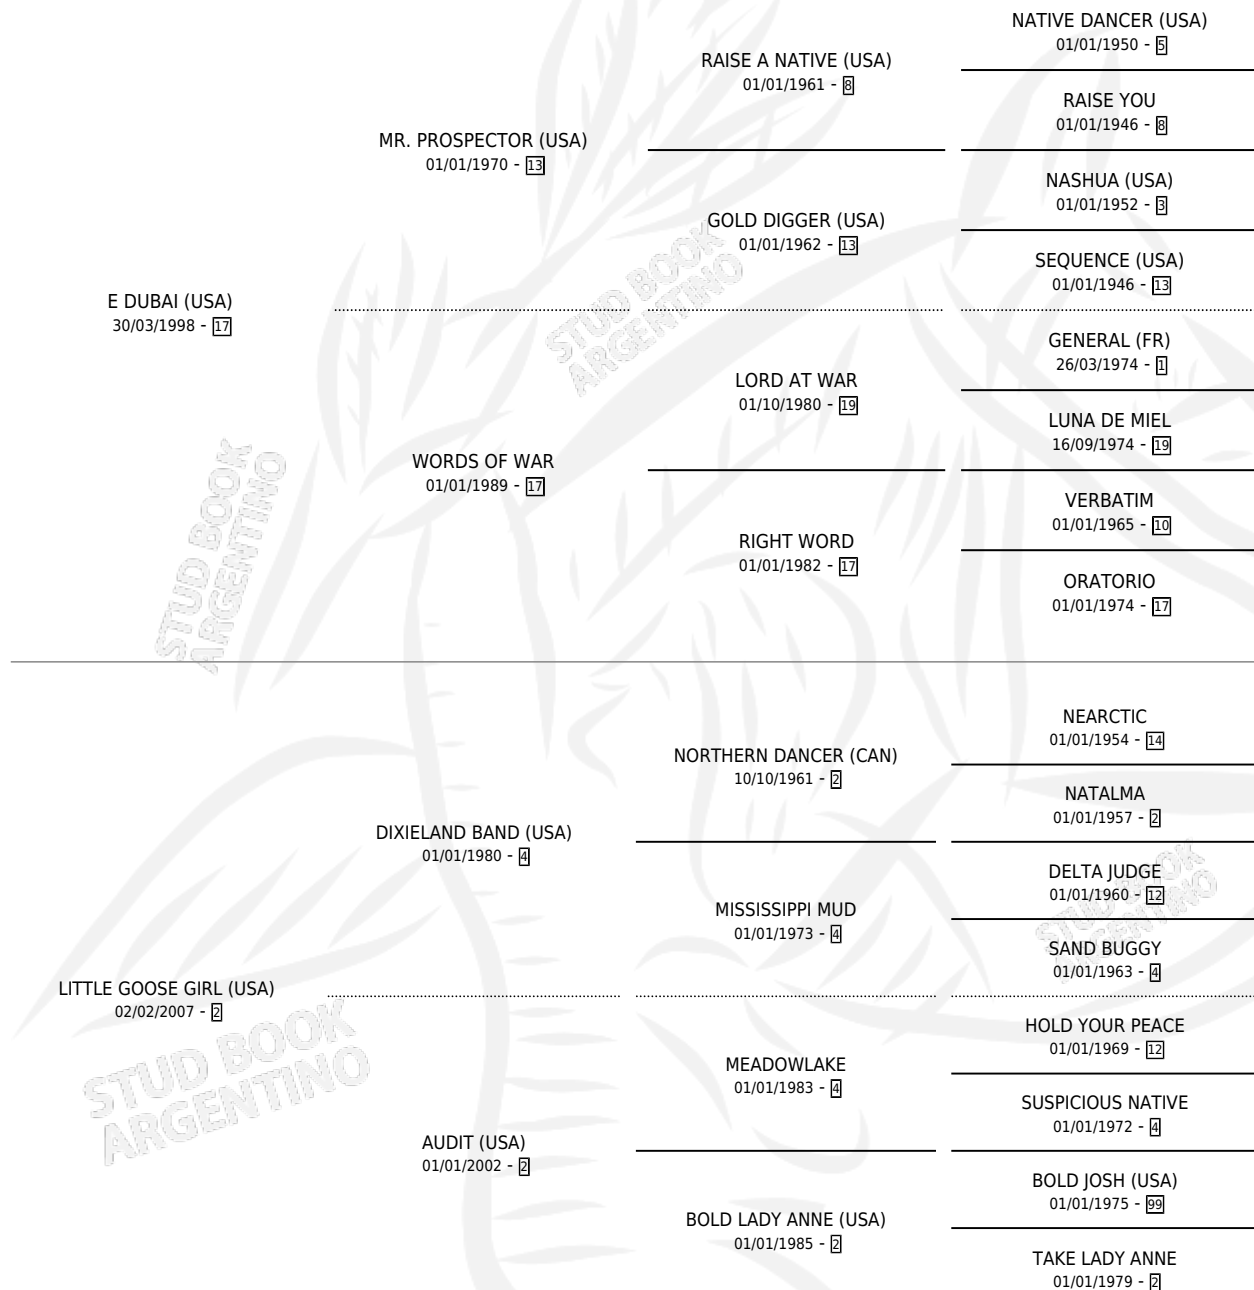

LUCRETIA

por **E DUBAI (USA)** y **LITTLE GOOSE GIRL (USA)** por **DIXIELAND BAND (USA)**

Argentina · Hembra · Zaino · SP · 30/09/2015
Familia 2-o · Volumen 42

ESTADO

TIPIFICACIÓN SANGUÍNEA	X
TIPIFICACIÓN POR ADN	✓
PASAPORTE	✓
IDENTIFICACIÓN POR MICROCHIP	✓
REPRODUCTOR	✓

Lugar de nacimiento: Tiveres
Criador: Tiveres

~

HIJOS

	MACHOS	HEMBRAS
3 NACIERON	1	2
1 CORRIERON	0	1

SIN ACTUACIONES

PEDIGREE

CAMPAÑA

Solo carreras oficiales de Argentina